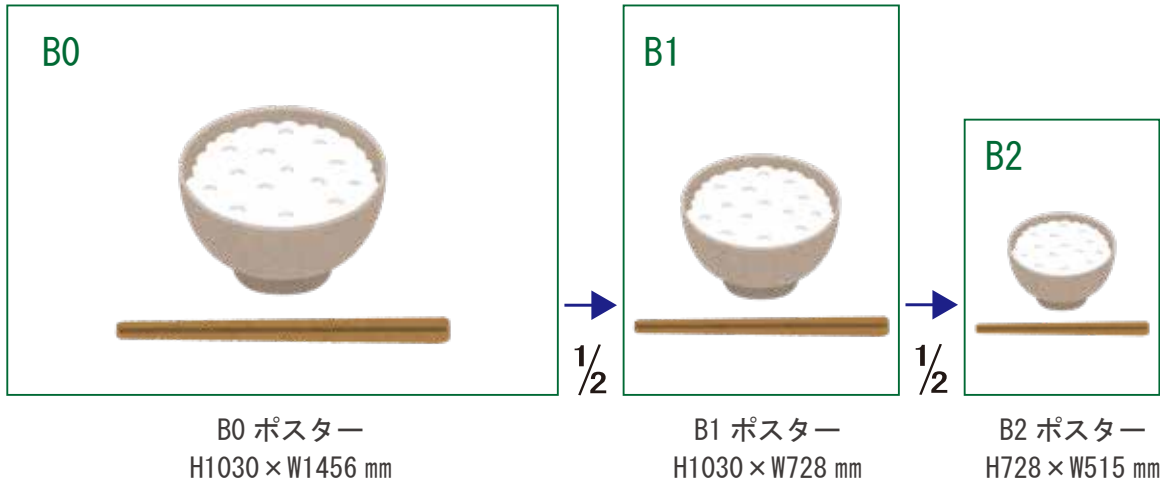

駅広告のサンエイ企画

電話 03-3355-3325

サンエイ企画

検索

駅ポスター

〈ポスター規格〉

※A0はB0料金、A1はA0料金、A2はB2料金となります。
尚、A規格は美観やポスター枠等の都合上、掲出ができない場合がございます。

〈駅ポスター枠の種類〉

※駅ポスターでは、ボードに直接貼るポスターの他に、アクリルカバー付きのポスター板等へ掲出される場合がございます。
アクリルカバー付きのポスター板へ掲出される場合はフレームでポスターが隠れる部分がありますのでご注意ください。

〈B2 ポスターの掲出について〉

- B2 サイズのポスターを掲出する場合
- ・ 横向きの場合 → B1 サイズ料金
 - ・ 縦向きの場合 → B2 サイズ料金

※美観の観点から下地は白となります。
黒などその他の色を使用する場合は、縦向きの掲出でも B1 サイズの広告料金となります。