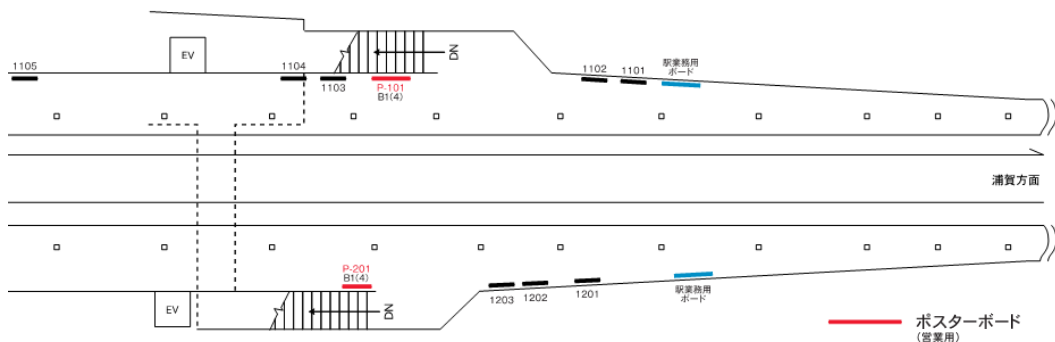

京急本線 馬堀海岸駅 駅ポスター

※写真はイメージです

各駅に掲出できる枠が設定された商品で、1枠を1週間単位で販売。
 料金は駅ランク・ポスターサイズによって異なります。
 1枚から購入できる枠とセット商品を複数展開しており、
 ニーズに合わせた掲出が可能です。

掲出開始曜日 月・水・金曜日から選択可

駅名	媒体	掲出期間	サイズ	掲出料金
馬堀海岸	駅ポスター	1週間	B0 (H1030×W1456)	22,000円
			B1 (H1030×W728)	11,000円
			B2 (H728×W515)	5,500円

駅広告のサンエイ企画

電話 03-3355-3325

サンエイ企画

検索

駅ポスター

〈ポスター規格〉

※A0はB0料金、A1はA0料金、A2はB2料金となります。
尚、A規格は美観やポスター枠等の都合上、掲出ができない場合がございます。

〈駅ポスター枠の種類〉

※駅ポスターでは、ボードに直接貼るポスターの他に、アクリルカバー付きのポスター板等へ掲出される場合がございます。
アクリルカバー付きのポスター板へ掲出される場合はフレームでポスターが隠れる部分がありますのでご注意ください。

〈B2 ポスターの掲出について〉

- B2 サイズのポスターを掲出する場合
- ・ 横向きの場合 → B1 サイズ料金
 - ・ 縦向きの場合 → B2 サイズ料金

※美観の観点から下地は白となります。
黒などその他の色を使用する場合は、縦向きの掲出でも B1 サイズの広告料金となります。