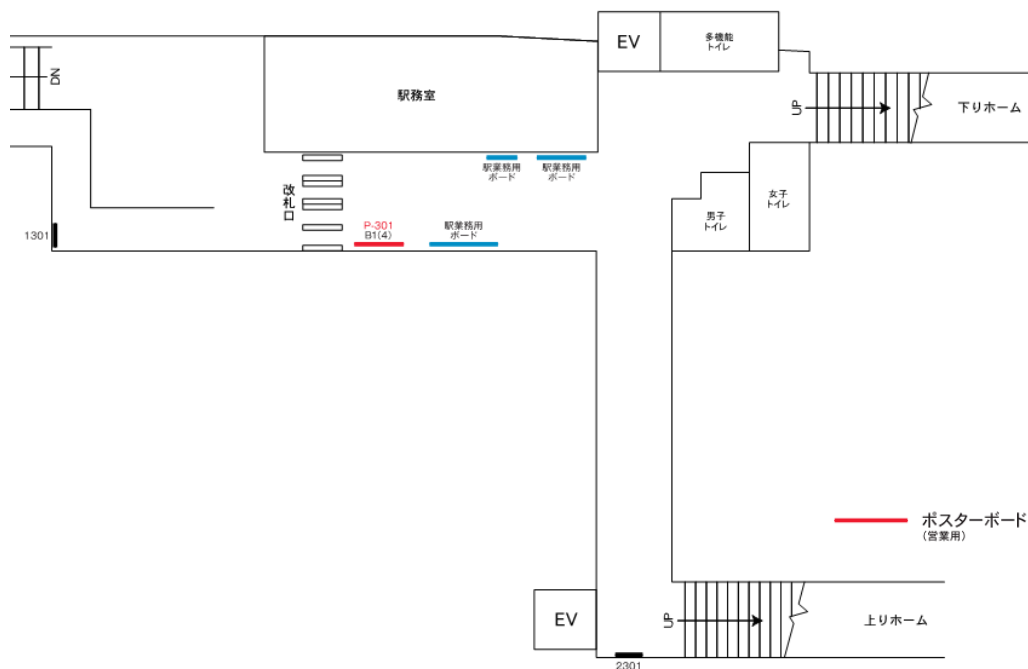

京急本線 馬堀海岸駅 駅ポスター

※写真はイメージです

各駅に掲出できる枠が設定された商品で、1枠を1週間単位で販売。
 料金は駅ランク・ポスターサイズによって異なります。
 1枚から購入できる枠とセット商品を複数展開しており、
 ニーズに合わせた掲出が可能です。

掲出開始曜日 月・水・金曜日から選択可

駅名	媒体	掲出期間	サイズ	掲出料金
馬堀海岸	駅ポスター	1週間	B0 (H1030×W1456)	22,000円
			B1 (H1030×W728)	11,000円
			B2 (H728×W515)	5,500円

駅広告のサンエイ企画

電話 03-3355-3325

サンエイ企画

検索

駅ポスター

〈ポスター規格〉

※A0はB0料金、A1はA0料金、A2はB2料金となります。
尚、A規格は美観やポスター枠等の都合上、掲出ができない場合がございます。

〈駅ポスター枠の種類〉

※駅ポスターでは、ボードに直接貼るポスターの他に、アクリルカバー付きのポスター板等へ掲出される場合がございます。
アクリルカバー付きのポスター板へ掲出される場合はフレームでポスターが隠れる部分がありますのでご注意ください。

〈B2 ポスターの掲出について〉

- B2 サイズのポスターを掲出する場合
- ・ 横向きの場合 → B1 サイズ料金
 - ・ 縦向きの場合 → B2 サイズ料金

※美観の観点から下地は白となります。
黒などその他の色を使用する場合は、縦向きの掲出でも B1 サイズの広告料金となります。