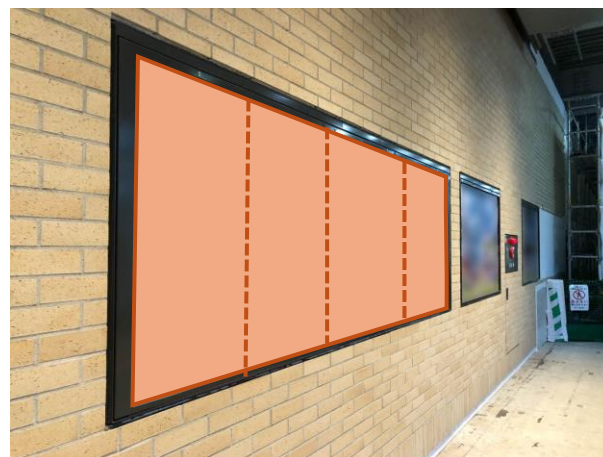

京急本線 馬堀海岸駅 駅ポスター

※写真はイメージです

各駅に掲出できる枠が設定された商品で、1枠を1週間単位で販売。
 料金は駅ランク・ポスターサイズによって異なります。
 1枚から購入できる枠とセット商品を複数展開しており、
 ニーズに合わせた掲出が可能です。

掲出開始曜日 月・水・金曜日から選択可

駅名	媒体	掲出期間	サイズ	掲出料金
馬堀海岸	駅ポスター	1週間	B0 (H1030×W1456)	22,000円
			B1 (H1030×W728)	11,000円
			B2 (H728×W515)	5,500円

※駅ポスターでは、ボードに直接貼るポスターの他に、アクリルカバー付きのポスター板等へ掲出される場合がございます。
アクリルカバー付きのポスター板へ掲出される場合はフレームでポスターが隠れる部分がありますのでご注意ください。

〈B2 ポスターの掲出について〉

- B2 サイズのポスターを掲出する場合
- ・ 横向きの場合 → B1 サイズ料金
 - ・ 縦向きの場合 → B2 サイズ料金

※美観の観点から下地は白となります。
黒などその他の色を使用する場合は、縦向きの掲出でも B1 サイズの広告料金となります。