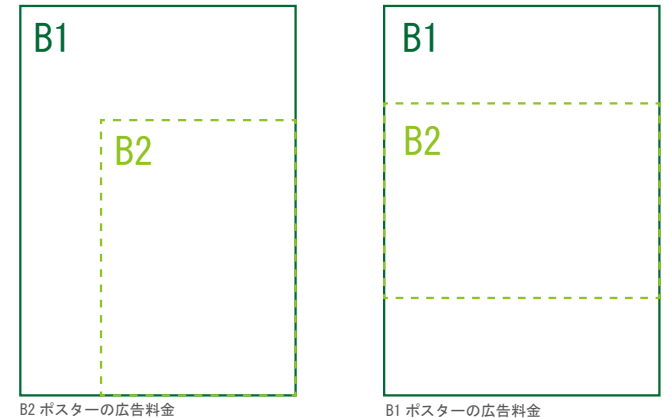

京急本線 馬堀海岸駅 駅ポスター

※写真はイメージです

各駅に掲出できる枠が設定された商品で、1枠を1週間単位で販売。
料金は駅ランク・ポスターサイズによって異なります。
1枚から購入できる枠とセット商品を複数展開しており、
ニーズに合わせた掲出が可能です。

掲出開始曜日

月・水・金曜日から選択可

駅名	媒体	掲出期間	サイズ	掲出料金
馬堀海岸	駅ポスター	1週間	B0 (H1030×W1456)	22,000円
			B1 (H1030×W728)	11,000円
			B2 (H728×W515)	5,500円

駅広告のサンエイ企画

電話 03-3355-3325

サンエイ企画

検索

駅ポスター

〈ポスター規格〉

※A0はB0料金、A1はA0料金、A2はB2料金となります。
尚、A規格は美観やポスター枠等の都合上、掲出ができない場合がございます。

〈駅ポスター枠の種類〉

※駅ポスターでは、ボードに直接貼るポスターの他に、アクリルカバー付きのポスター板等へ掲出される場合がございます。
アクリルカバー付きのポスター板へ掲出される場合はフレームでポスターが隠れる部分がありますのでご注意ください。

〈B2 ポスターの掲出について〉

- B2 サイズのポスターを掲出する場合
- ・ 横向きの場合 → B1 サイズ料金
 - ・ 縦向きの場合 → B2 サイズ料金

※美観の観点から下地は白となります。
黒などその他の色を使用する場合は、縦向きの掲出でも B1 サイズの広告料金となります。