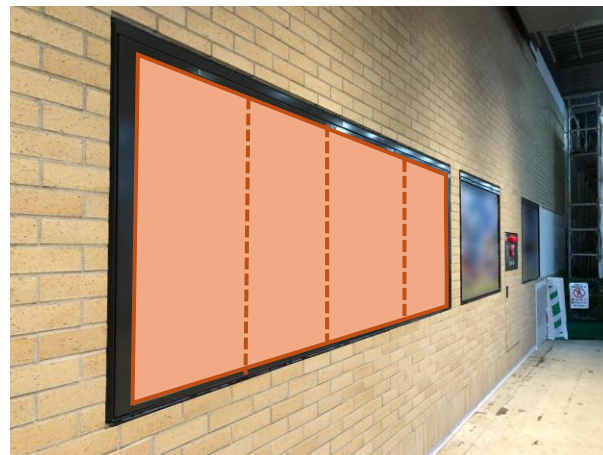

京急本線 馬堀海岸駅 駅ポスター

※写真はイメージです

各駅に掲出できる枠が設定された商品で、1枠を1週間単位で販売。
 料金は駅ランク・ポスターサイズによって異なります。
 1枚から購入できる枠とセット商品を複数展開しており、
 ニーズに合わせた掲出が可能です。

掲出開始曜日 月・水・金曜日から選択可

駅名	媒体	掲出期間	サイズ	掲出料金
馬堀海岸	駅ポスター	1週間	B0 (H1030×W1456)	22,000円
			B1 (H1030×W728)	11,000円
			B2 (H728×W515)	5,500円

※駅ポスターでは、ボードに直接貼るポスターの他に、アクリルカバー付きのポスター板等へ掲出される場合がございます。
アクリルカバー付きのポスター板へ掲出される場合はフレームでポスターが隠れる部分がありますのでご注意ください。

〈B2 ポスターの掲出について〉

- B2 サイズのポスターを掲出する場合
- ・ 横向きの場合 → B1 サイズ料金
 - ・ 縦向きの場合 → B2 サイズ料金

※美観の観点から下地は白となります。
黒などその他の色を使用する場合は、縦向きの掲出でも B1 サイズの広告料金となります。