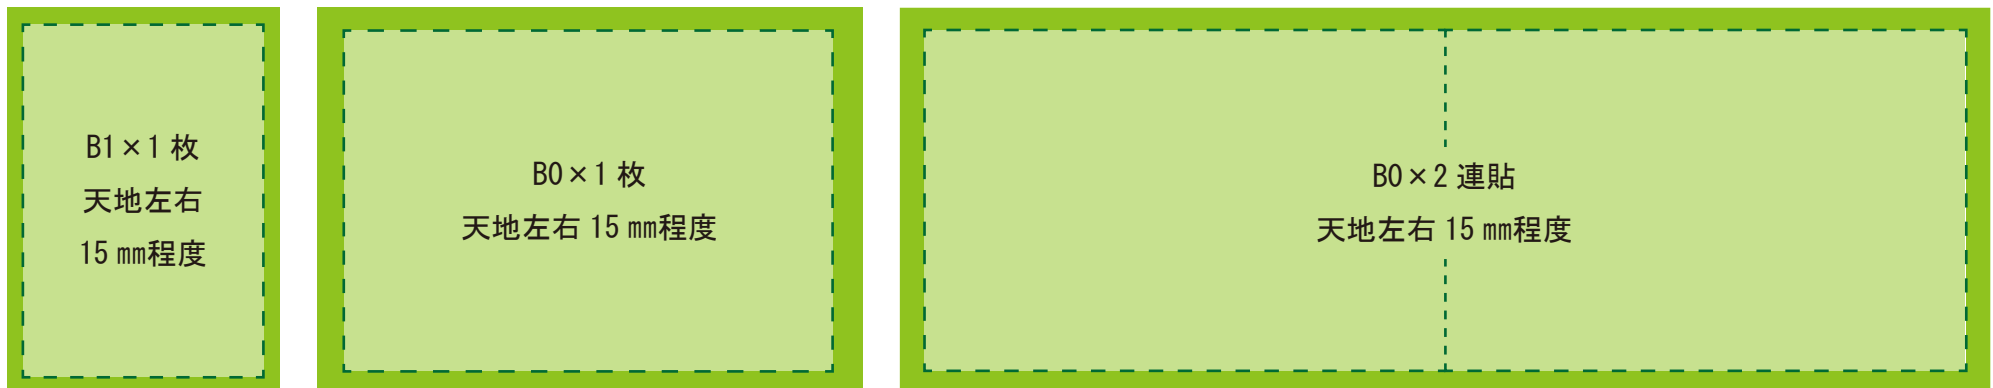

京急本線 馬堀海岸駅 駅ポスター

※写真はイメージです

各駅に掲出できる枠が設定された商品で、1枠を1週間単位で販売。
料金は駅ランク・ポスターサイズによって異なります。
1枚から購入できる枠とセット商品を複数展開しており、
ニーズに合わせた掲出が可能です。

掲出開始曜日

月・水・金曜日から選択可

駅名	媒体	掲出期間	サイズ	掲出料金
馬堀海岸	駅ポスター	1週間	B0 (H1030×W1456)	22,000円
			B1 (H1030×W728)	11,000円
			B2 (H728×W515)	5,500円

駅広告のサンエイ企画

電話 03-3355-3325

サンエイ企画

検索

駅ポスター

〈ポスター規格〉

※A0はB0料金、A1はA0料金、A2はB2料金となります。
尚、A規格は美観やポスター枠等の都合上、掲出ができない場合がございます。

〈駅ポスター枠の種類〉

※駅ポスターでは、ボードに直接貼るポスターの他に、アクリルカバー付きのポスター板等へ掲出される場合がございます。
アクリルカバー付きのポスター板へ掲出される場合はフレームでポスターが隠れる部分がありますのでご注意ください。

〈B2 ポスターの掲出について〉

- B2 サイズのポスターを掲出する場合
- ・ 横向きの場合 → B1 サイズ料金
 - ・ 縦向きの場合 → B2 サイズ料金

※美観の観点から下地は白となります。
黒などその他の色を使用する場合は、縦向きの掲出でも B1 サイズの広告料金となります。