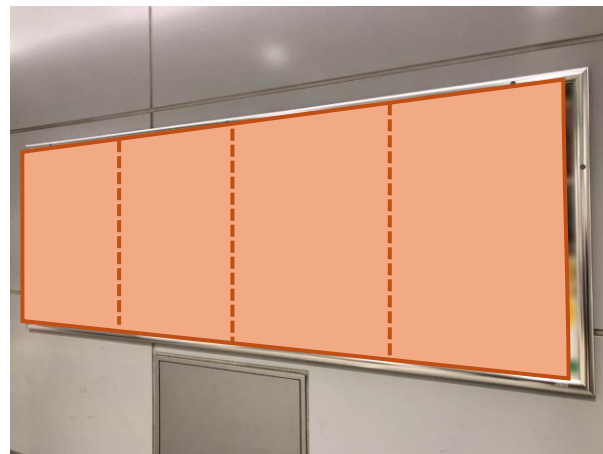

京急本線 馬堀海岸駅 駅ポスター

※写真はイメージです

各駅に掲出できる枠が設定された商品で、1枠を1週間単位で販売。
 料金は駅ランク・ポスターサイズによって異なります。
 1枚から購入できる枠とセット商品を複数展開しており、
 ニーズに合わせた掲出が可能です。

掲出開始曜日 月・水・金曜日から選択可

駅名	媒体	掲出期間	サイズ	掲出料金
馬堀海岸	駅ポスター	1週間	B0 (H1030×W1456)	22,000円
			B1 (H1030×W728)	11,000円
			B2 (H728×W515)	5,500円

※駅ポスターでは、ボードに直接貼るポスターの他に、アクリルカバー付きのポスター板等へ掲出される場合がございます。
アクリルカバー付きのポスター板へ掲出される場合はフレームでポスターが隠れる部分がありますのでご注意ください。

〈B2 ポスターの掲出について〉

- B2 サイズのポスターを掲出する場合
- ・ 横向きの場合 → B1 サイズ料金
 - ・ 縦向きの場合 → B2 サイズ料金

※美観の観点から下地は白となります。
黒などその他の色を使用する場合は、縦向きの掲出でも B1 サイズの広告料金となります。