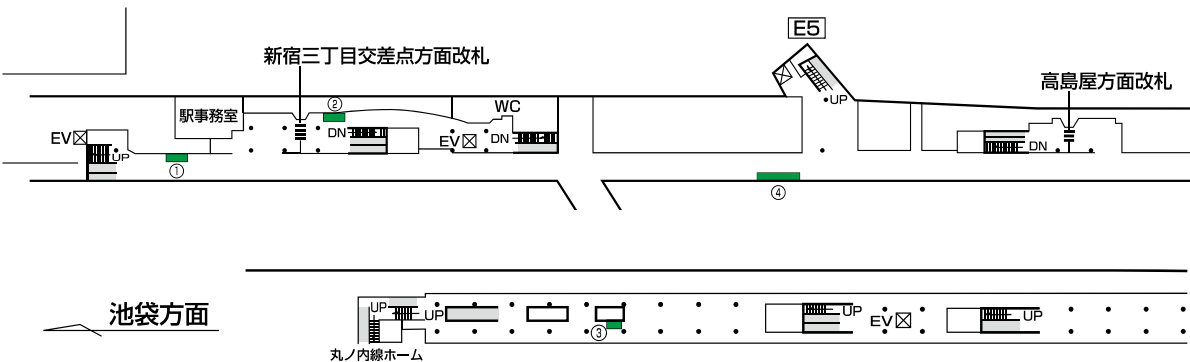

副都心線 新宿三丁目駅 駅ポスター

※写真はイメージです

各駅に掲出できる枠が設定された商品で、1枠を1週間単位で販売。
料金は駅ランク・ポスターサイズによって異なります。
1枚から購入できる枠とセット商品を複数展開しており、
ニーズに合わせた掲出が可能です。

No.	曜日	種別	面数	セット
①	月	カ	B1×4	
②	月	カ	B1×4	
③	月	カ	B1×4	
④	月	カ	B1×8	

掲出開始曜日 ①②③④月曜日掲出開始

駅名	媒体	掲出期間	サイズ	掲出期間
新宿三丁目	駅ポスター	1週間	B0 (H1030×W1456)	66,000円
			B1 (H1030×W728)	33,000円
			B2 (H728×W515)	16,500円

駅ポスター

〈ポスター規格〉

※A0はB0料金、A1はA0料金、A2はB2料金となります。
尚、A規格は美観やポスター枠等の都合上、掲出ができない場合がございます。

〈駅ポスター枠の種類〉

※駅ポスターでは、ボードに直接貼るポスターの他に、アクリルカバー付きのポスター板等へ掲出される場合がございます。
アクリルカバー付きのポスター板へ掲出される場合はフレームでポスターが隠れる部分がありますのでご注意ください。

〈B2 ポスターの掲出について〉

- B2 サイズのポスターを掲出する場合
- ・ 横向きの場合 → B1 サイズ料金
 - ・ 縦向きの場合 → B2 サイズ料金

※美観の観点から下地は白となります。
黒などその他の色を使用する場合は、縦向きの掲出でも B1 サイズの広告料金となります。