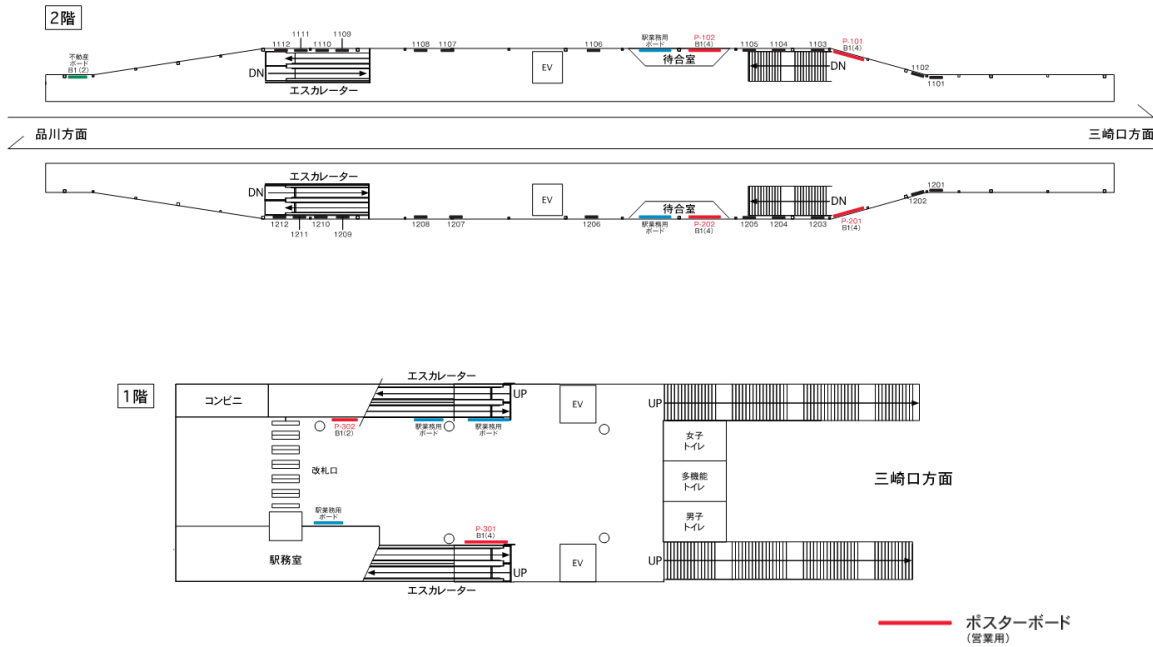

# 京急本線 雑色駅 駅ポスター

※写真はイメージです

掲出開始曜日

月・水・金曜日から選択可

| 駅名 | 媒体    | 掲出期間 | サイズ                 | 掲出期間    |
|----|-------|------|---------------------|---------|
| 雑色 | 駅ポスター | 1週間  | B0<br>(H1030×W1456) | 36,000円 |
|    |       |      | B1<br>(H1030×W728)  | 18,000円 |
|    |       |      | B2<br>(H728×W515)   | 9,000円  |

各駅に掲出できる枠が設定された商品で、1枠を1週間単位で販売。料金は駅ランク・ポスターサイズによって異なります。1枚から購入できる枠とセット商品を複数展開しており、ニーズに合わせた掲出が可能です。

## 〈駅ポスター枠の種類〉

※駅ポスターでは、ボードに直接貼るポスターの他に、アクリルカバー付きのポスター板等へ掲出される場合がございます。  
アクリルカバー付きのポスター板へ掲出される場合はフレームでポスターが隠れる部分がありますのでご注意ください。

## 〈B2 ポスターの掲出について〉

- B2 サイズのポスターを掲出する場合
- ・ 横向きの場合 → B1 サイズ料金
  - ・ 縦向きの場合 → B2 サイズ料金

※美観の観点から下地は白となります。  
黒などその他の色を使用する場合は、縦向きの掲出でも B1 サイズの広告料金となります。