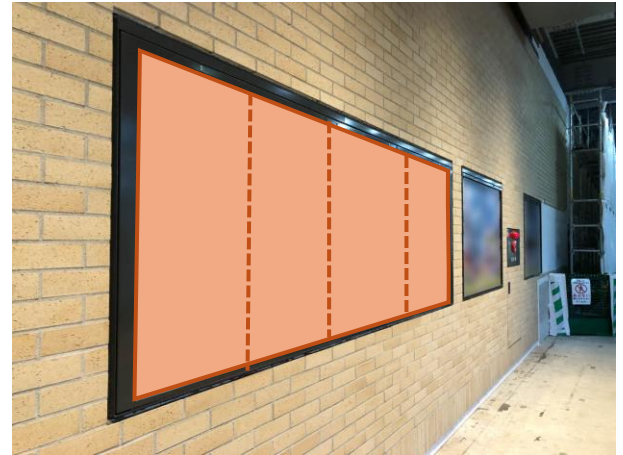

# 京急本線 雑色駅 駅ポスター

※写真はイメージです

掲出開始曜日

月・水・金曜日から選択可

| 駅名 | 媒体    | 掲出期間 | サイズ                 | 掲出期間    |
|----|-------|------|---------------------|---------|
| 雑色 | 駅ポスター | 1週間  | B0<br>(H1030×W1456) | 36,000円 |
|    |       |      | B1<br>(H1030×W728)  | 18,000円 |
|    |       |      | B2<br>(H728×W515)   | 9,000円  |

各駅に掲出できる枠が設定された商品で、1枠を1週間単位で販売。料金は駅ランク・ポスターサイズによって異なります。1枚から購入できる枠とセット商品を複数展開しており、ニーズに合わせた掲出が可能です。

## 〈駅ポスター枠の種類〉

※駅ポスターでは、ボードに直接貼るポスターの他に、アクリルカバー付きのポスター板等へ掲出される場合がございます。  
アクリルカバー付きのポスター板へ掲出される場合はフレームでポスターが隠れる部分がありますのでご注意ください。

## 〈B2 ポスターの掲出について〉

- B2 サイズのポスターを掲出する場合
- ・ 横向きの場合 → B1 サイズ料金
  - ・ 縦向きの場合 → B2 サイズ料金

※美観の観点から下地は白となります。  
黒などその他の色を使用する場合は、縦向きの掲出でも B1 サイズの広告料金となります。