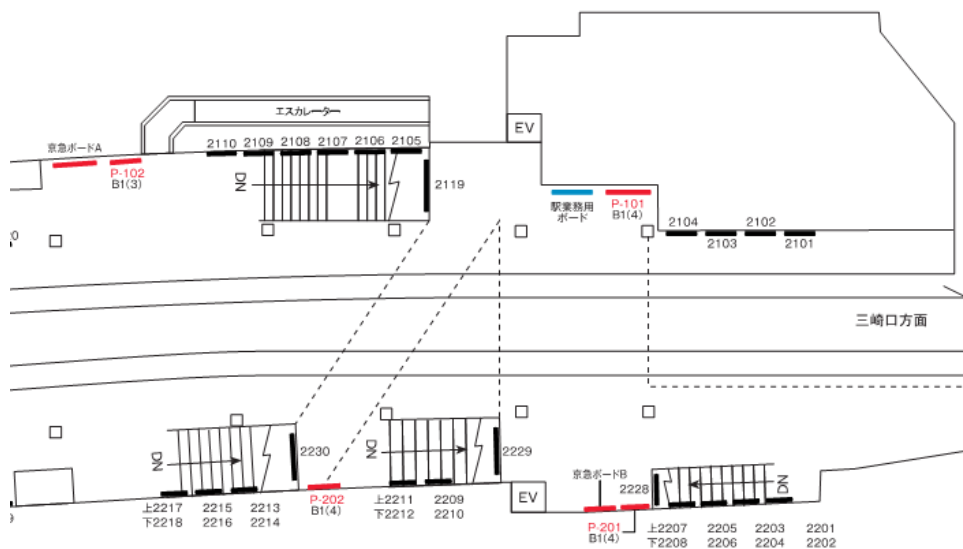

# 京急本線 横須賀中央駅 駅ポスター

— ポスターボード  
(営業用)

※写真はイメージです

各駅に掲出できる枠が設定された商品で、1枠を1週間単位で販売。  
料金は駅ランク・ポスターサイズによって異なります。  
1枚から購入できる枠とセット商品を複数展開しており、  
ニーズに合わせた掲出が可能です。

掲出開始曜日

月・水・金曜日から選択可

駅名	媒体	掲出期間	サイズ	掲出期間
横須賀中央	駅ポスター	1週間	B0 (H1030×W1456)	50,000円
			B1 (H1030×W728)	25,000円
			B2 (H728×W515)	12,500円

# 京急本線 横須賀中央駅 駅ポスター

※写真はイメージです

各駅に掲出できる枠が設定された商品で、1枠を1週間単位で販売。  
料金は駅ランク・ポスターサイズによって異なります。  
1枚から購入できる枠とセット商品を複数展開しており、  
ニーズに合わせた掲出が可能です。

掲出開始曜日

月・水・金曜日から選択可

駅名	媒体	掲出期間	サイズ	掲出期間
横須賀中央	駅ポスター	1週間	B0 (H1030×W1456)	50,000円
			B1 (H1030×W728)	25,000円
			B2 (H728×W515)	12,500円

## 〈駅ポスター枠の種類〉

※駅ポスターでは、ボードに直接貼るポスターの他に、アクリルカバー付きのポスター板等へ掲出される場合がございます。  
アクリルカバー付きのポスター板へ掲出される場合はフレームでポスターが隠れる部分がありますのでご注意ください。

## 〈B2 ポスターの掲出について〉

- B2サイズのポスターを掲出する場合
- ・ 横向きの場合 → B1 サイズ料金
  - ・ 縦向きの場合 → B2 サイズ料金

※美観の観点から下地は白となります。  
黒などその他の色を使用する場合は、縦向きの掲出でも B1 サイズの広告料金となります。