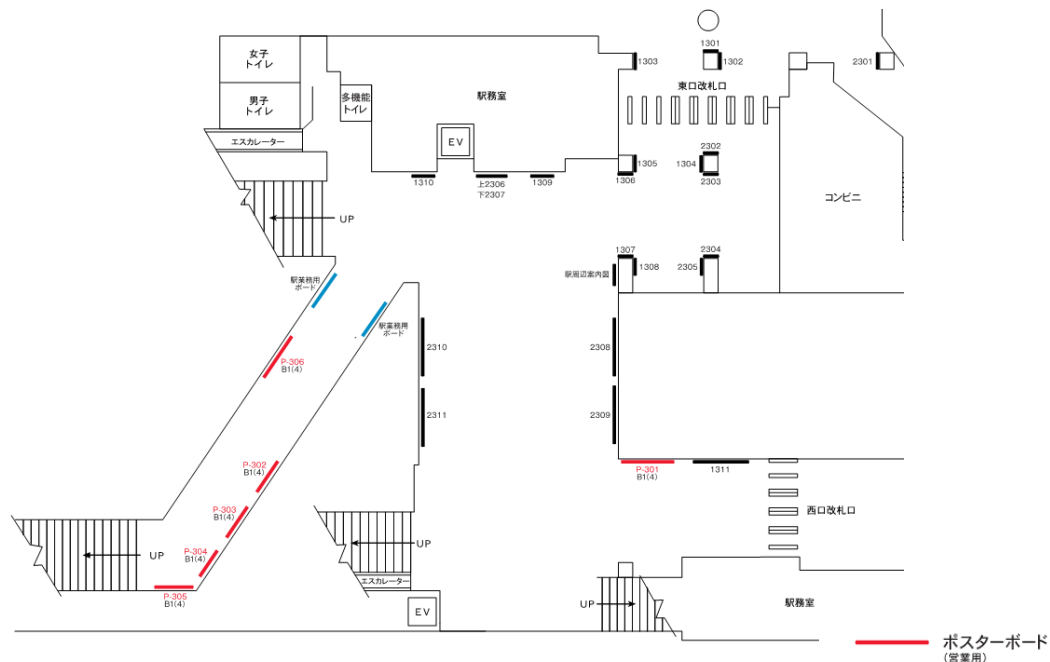

# 京急本線 横須賀中央駅 駅ポスター

— ポスターボード  
(営業用)

※写真はイメージです

各駅に掲出できる枠が設定された商品で、1枠を1週間単位で販売。  
料金は駅ランク・ポスターサイズによって異なります。  
1枚から購入できる枠とセット商品を複数展開しており、  
ニーズに合わせた掲出が可能です。

掲出開始曜日

月・水・金曜日から選択可

駅名	媒体	掲出期間	サイズ	掲出期間
横須賀中央	駅ポスター	1週間	B0 (H1030×W1456)	50,000円
			B1 (H1030×W728)	25,000円
			B2 (H728×W515)	12,500円

# 京急本線 横須賀中央駅 駅ポスター

※写真はイメージです

各駅に掲出できる枠が設定された商品で、1枠を1週間単位で販売。  
料金は駅ランク・ポスターサイズによって異なります。  
1枚から購入できる枠とセット商品を複数展開しており、  
ニーズに合わせた掲出が可能です。

掲出開始曜日

月・水・金曜日から選択可

駅名	媒体	掲出期間	サイズ	掲出期間
横須賀中央	駅ポスター	1週間	B0 (H1030×W1456)	50,000円
			B1 (H1030×W728)	25,000円
			B2 (H728×W515)	12,500円

## 〈駅ポスター枠の種類〉

※駅ポスターでは、ボードに直接貼るポスターの他に、アクリルカバー付きのポスター板等へ掲出される場合がございます。  
アクリルカバー付きのポスター板へ掲出される場合はフレームでポスターが隠れる部分がありますのでご注意ください。

## 〈B2 ポスターの掲出について〉

- B2サイズのポスターを掲出する場合
- ・ 横向きの場合 → B1 サイズ料金
  - ・ 縦向きの場合 → B2 サイズ料金

※美観の観点から下地は白となります。  
黒などその他の色を使用する場合は、縦向きの掲出でも B1 サイズの広告料金となります。