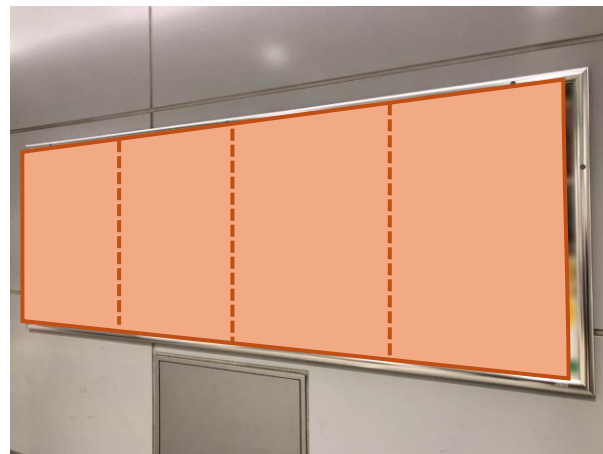

# 京急本線 横須賀中央駅 駅ポスター

— ポスターボード  
(営業用)

※写真はイメージです

各駅に掲出できる枠が設定された商品で、1枠を1週間単位で販売。  
料金は駅ランク・ポスターサイズによって異なります。  
1枚から購入できる枠とセット商品を複数展開しており、  
ニーズに合わせた掲出が可能です。

掲出開始曜日

月・水・金曜日から選択可

駅名	媒体	掲出期間	サイズ	掲出期間
横須賀中央	駅ポスター	1週間	B0 (H1030×W1456)	50,000円
			B1 (H1030×W728)	25,000円
			B2 (H728×W515)	12,500円

# 京急本線 横須賀中央駅 駅ポスター

※写真はイメージです

各駅に掲出できる枠が設定された商品で、1枠を1週間単位で販売。  
料金は駅ランク・ポスターサイズによって異なります。  
1枚から購入できる枠とセット商品を複数展開しており、  
ニーズに合わせた掲出が可能です。

掲出開始曜日

月・水・金曜日から選択可

駅名	媒体	掲出期間	サイズ	掲出期間
横須賀中央	駅ポスター	1週間	B0 (H1030×W1456)	50,000円
			B1 (H1030×W728)	25,000円
			B2 (H728×W515)	12,500円

## 〈B2 ポスターの掲出について〉

- B2サイズのポスターを掲出する場合
- ・ 横向きの場合 → B1 サイズ料金
  - ・ 縦向きの場合 → B2 サイズ料金

※美観の観点から下地は白となります。  
黒などその他の色を使用する場合は、縦向きの掲出でも B1 サイズの広告料金となります。