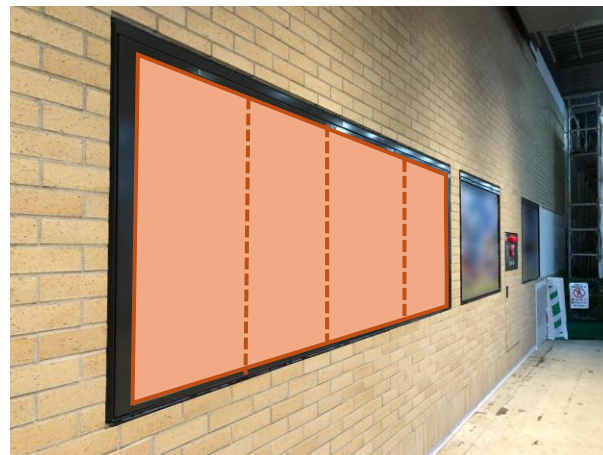

# 京急本線 横須賀中央駅 駅ポスター

— ポスターボード  
(営業用)

※写真はイメージです

各駅に掲出できる枠が設定された商品で、1枠を1週間単位で販売。  
料金は駅ランク・ポスターサイズによって異なります。  
1枚から購入できる枠とセット商品を複数展開しており、  
ニーズに合わせた掲出が可能です。

掲出開始曜日

月・水・金曜日から選択可

駅名	媒体	掲出期間	サイズ	掲出期間
横須賀中央	駅ポスター	1週間	B0 (H1030×W1456)	50,000円
			B1 (H1030×W728)	25,000円
			B2 (H728×W515)	12,500円

# 京急本線 横須賀中央駅 駅ポスター

※写真はイメージです

各駅に掲出できる枠が設定された商品で、1枠を1週間単位で販売。  
料金は駅ランク・ポスターサイズによって異なります。  
1枚から購入できる枠とセット商品を複数展開しており、  
ニーズに合わせた掲出が可能です。

掲出開始曜日

月・水・金曜日から選択可

駅名	媒体	掲出期間	サイズ	掲出期間
横須賀中央	駅ポスター	1週間	B0 (H1030×W1456)	50,000円
			B1 (H1030×W728)	25,000円
			B2 (H728×W515)	12,500円

## 〈駅ポスター枠の種類〉

※駅ポスターでは、ボードに直接貼るポスターの他に、アクリルカバー付きのポスター板等へ掲出される場合がございます。  
アクリルカバー付きのポスター板へ掲出される場合はフレームでポスターが隠れる部分がありますのでご注意ください。

## 〈B2 ポスターの掲出について〉

- B2サイズのポスターを掲出する場合
- ・ 横向きの場合 → B1 サイズ料金
  - ・ 縦向きの場合 → B2 サイズ料金

※美観の観点から下地は白となります。  
黒などその他の色を使用する場合は、縦向きの掲出でも B1 サイズの広告料金となります。