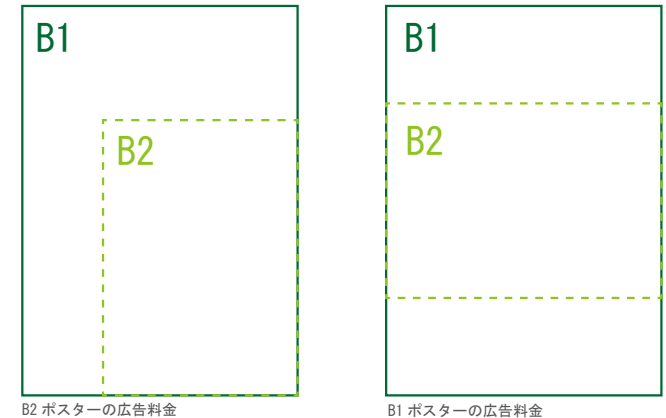

## 〈ポスター規格〉

※A0はB0料金、A1はA0料金、A2はB2料金となります。  
尚、A規格は美観やポスター枠等の都合上、掲出ができない場合がございます。

## 〈駅ポスター枠の種類〉

※駅ポスターでは、ボードに直接貼るポスターの他に、アクリルカバー付きのポスター板等へ掲出される場合がございます。  
アクリルカバー付きのポスター板へ掲出される場合はフレームでポスターが隠れる部分がありますのでご注意ください。

## 〈B2 ポスターの掲出について〉

- B2サイズのポスターを掲出する場合
- ・ 横向きの場合 → B1 サイズ料金
  - ・ 縦向きの場合 → B2 サイズ料金

※美観の観点から下地は白となります。  
黒などその他の色を使用する場合は、縦向きの掲出でも B1 サイズの広告料金となります。