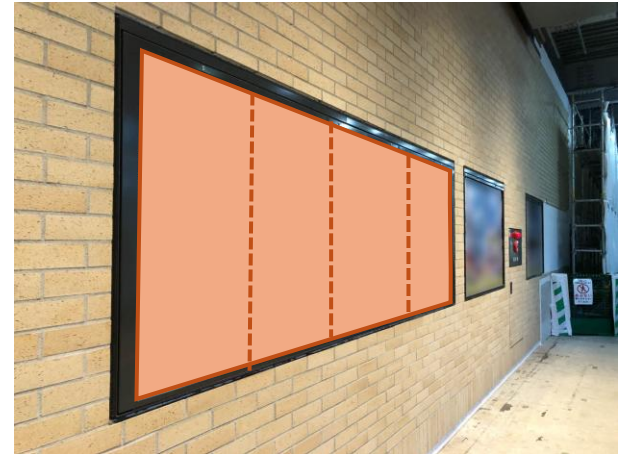

京急本線 鶴見市場駅 駅ポスター

— ポスターボード
(営業用)

※写真はイメージです

各駅に掲出できる枠が設定された商品で、1枠を1週間単位で販売。
料金は駅ランク・ポスターサイズによって異なります。
1枚から購入できる枠とセット商品を複数展開しており、
ニーズに合わせた掲出が可能です。

掲出開始曜日

月・水・金曜日から選択可

駅名	媒体	掲出期間	サイズ	掲出期間
鶴見市場	駅ポスター	1週間	B0 (H1030×W1456)	30,000円
			B1 (H1030×W728)	15,000円
			B2 (H728×W515)	7,500円

駅ポスター

〈ポスター規格〉

※A0はB0料金、A1はA0料金、A2はB2料金となります。
尚、A規格は美観やポスター枠等の都合上、掲出ができない場合がございます。

〈駅ポスター枠の種類〉

※駅ポスターでは、ボードに直接貼るポスターの他に、アクリルカバー付きのポスター板等へ掲出される場合がございます。
アクリルカバー付きのポスター板へ掲出される場合はフレームでポスターが隠れる部分がありますのでご注意ください。

〈B2 ポスターの掲出について〉

- B2 サイズのポスターを掲出する場合
- ・ 横向きの場合 → B1 サイズ料金
 - ・ 縦向きの場合 → B2 サイズ料金

※美観の観点から下地は白となります。
黒などその他の色を使用する場合は、縦向きの掲出でも B1 サイズの広告料金となります。