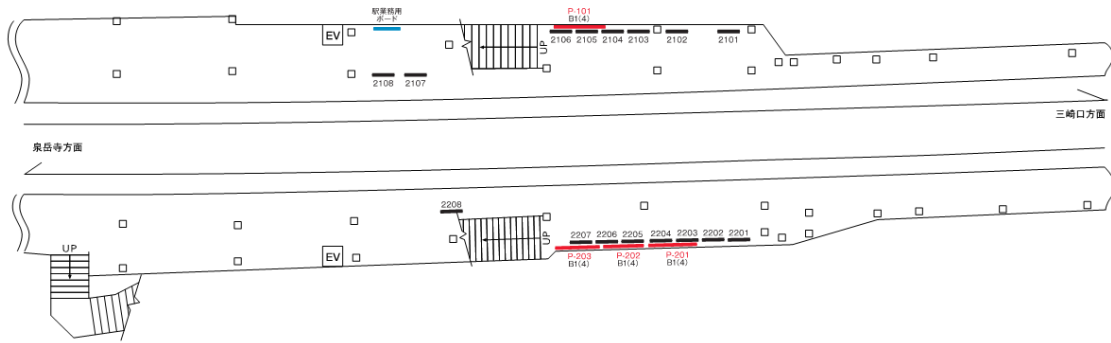

京急本線 鶴見市場駅 駅ポスター

— ポスターボード
(営業用)

※写真はイメージです

各駅に掲出できる枠が設定された商品で、1枠を1週間単位で販売。
料金は駅ランク・ポスターサイズによって異なります。
1枚から購入できる枠とセット商品を複数展開しており、
ニーズに合わせた掲出が可能です。

掲出開始曜日

月・水・金曜日から選択可

駅名	媒体	掲出期間	サイズ	掲出期間
鶴見市場	駅ポスター	1週間	B0 (H1030×W1456)	30,000円
			B1 (H1030×W728)	15,000円
			B2 (H728×W515)	7,500円

駅ポスター

〈ポスター規格〉

※A0はB0料金、A1はA0料金、A2はB2料金となります。
尚、A規格は美観やポスター枠等の都合上、掲出ができない場合がございます。

〈駅ポスター枠の種類〉

※駅ポスターでは、ボードに直接貼るポスターの他に、アクリルカバー付きのポスター板等へ掲出される場合がございます。
アクリルカバー付きのポスター板へ掲出される場合はフレームでポスターが隠れる部分がありますのでご注意ください。

〈B2 ポスターの掲出について〉

- B2 サイズのポスターを掲出する場合
- ・ 横向きの場合 → B1 サイズ料金
 - ・ 縦向きの場合 → B2 サイズ料金

※美観の観点から下地は白となります。
黒などその他の色を使用する場合は、縦向きの掲出でも B1 サイズの広告料金となります。