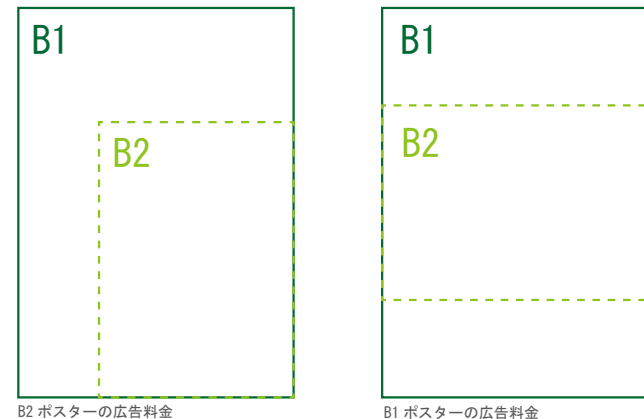

京急本線 汐入駅 駅ポスター

※写真はイメージです

各駅に掲出できる枠が設定された商品で、1枠を1週間単位で販売。
料金は駅ランク・ポスターサイズによって異なります。
1枚から購入できる枠とセット商品を複数展開しており、
ニーズに合わせた掲出が可能です。

掲出開始曜日 月・水・金曜日から選択可

駅名	媒体	掲出期間	サイズ	掲出期間
汐入	駅ポスター	1週間	B0 (H1030×W1456)	36,000円
			B1 (H1030×W728)	18,000円
			B2 (H728×W515)	9,000円

駅ポスター

〈ポスター規格〉

※A0はB0料金、A1はA0料金、A2はB2料金となります。
尚、A規格は美観やポスター枠等の都合上、掲出ができない場合がございます。

〈駅ポスター枠の種類〉

※駅ポスターでは、ボードに直接貼るポスターの他に、アクリルカバー付きのポスター板等へ掲出される場合がございます。
アクリルカバー付きのポスター板へ掲出される場合はフレームでポスターが隠れる部分がありますのでご注意ください。

〈B2 ポスターの掲出について〉

- B2サイズのポスターを掲出する場合
- ・ 横向きの場合 → B1 サイズ料金
 - ・ 縦向きの場合 → B2 サイズ料金

※美観の観点から下地は白となります。
黒などその他の色を使用する場合は、縦向きの掲出でも B1 サイズの広告料金となります。