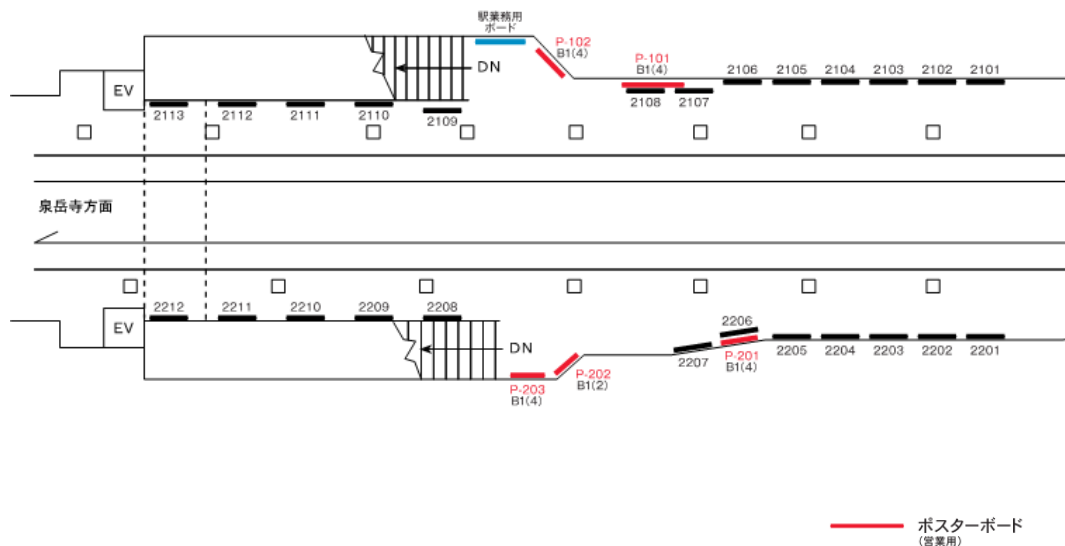

京急本線 汐入駅 駅ポスター

※写真はイメージです

各駅に掲出できる枠が設定された商品で、1枠を1週間単位で販売。
料金は駅ランク・ポスターサイズによって異なります。
1枚から購入できる枠とセット商品を複数展開しており、
ニーズに合わせた掲出が可能です。

掲出開始曜日 月・水・金曜日から選択可

駅名	媒体	掲出期間	サイズ	掲出期間
汐入	駅ポスター	1週間	B0 (H1030×W1456)	36,000円
			B1 (H1030×W728)	18,000円
			B2 (H728×W515)	9,000円

駅ポスター

〈ポスター規格〉

※A0はB0料金、A1はA0料金、A2はB2料金となります。
尚、A規格は美観やポスター枠等の都合上、掲出ができない場合がございます。

〈駅ポスター枠の種類〉

※駅ポスターでは、ボードに直接貼るポスターの他に、アクリルカバー付きのポスター板等へ掲出される場合がございます。
アクリルカバー付きのポスター板へ掲出される場合はフレームでポスターが隠れる部分がありますのでご注意ください。

〈B2 ポスターの掲出について〉

- B2サイズのポスターを掲出する場合
- ・ 横向きの場合 → B1 サイズ料金
 - ・ 縦向きの場合 → B2 サイズ料金

※美観の観点から下地は白となります。
黒などその他の色を使用する場合は、縦向きの掲出でも B1 サイズの広告料金となります。