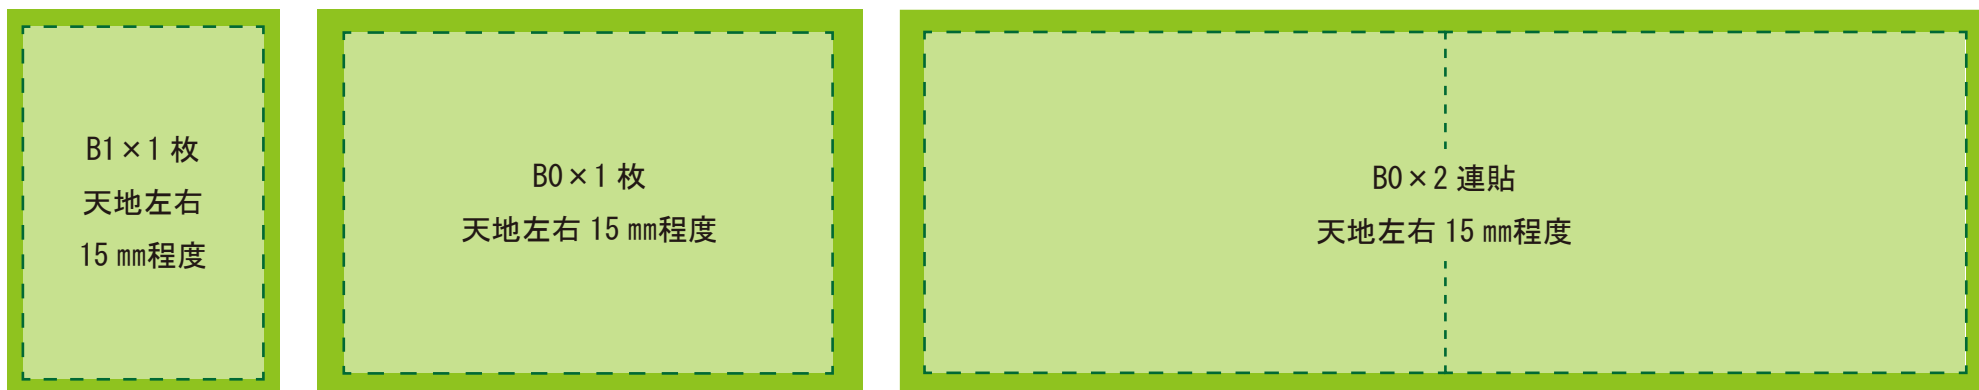

京急本線 汐入駅 駅ポスター

※写真はイメージです

各駅に掲出できる枠が設定された商品で、1枠を1週間単位で販売。
料金は駅ランク・ポスターサイズによって異なります。
1枚から購入できる枠とセット商品を複数展開しており、
ニーズに合わせた掲出が可能です。

掲出開始曜日 月・水・金曜日から選択可

駅名	媒体	掲出期間	サイズ	掲出期間
汐入	駅ポスター	1週間	B0 (H1030×W1456)	36,000円
			B1 (H1030×W728)	18,000円
			B2 (H728×W515)	9,000円

駅ポスター

〈ポスター規格〉

※A0はB0料金、A1はA0料金、A2はB2料金となります。
尚、A規格は美観やポスター枠等の都合上、掲出ができない場合がございます。

〈駅ポスター枠の種類〉

※駅ポスターでは、ボードに直接貼るポスターの他に、アクリルカバー付きのポスター板等へ掲出される場合がございます。
アクリルカバー付きのポスター板へ掲出される場合はフレームでポスターが隠れる部分がありますのでご注意ください。

〈B2 ポスターの掲出について〉

- B2サイズのポスターを掲出する場合
- ・ 横向きの場合 → B1 サイズ料金
 - ・ 縦向きの場合 → B2 サイズ料金

※美観の観点から下地は白となります。
黒などその他の色を使用する場合は、縦向きの掲出でも B1 サイズの広告料金となります。