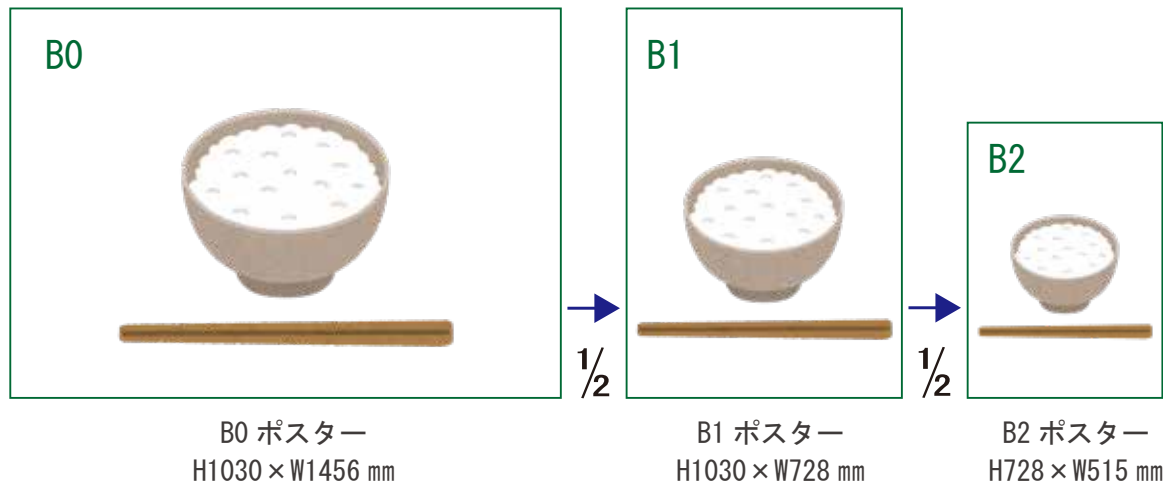

京急本線 汐入駅 駅ポスター

※写真はイメージです

各駅に掲出できる枠が設定された商品で、1枠を1週間単位で販売。
料金は駅ランク・ポスターサイズによって異なります。
1枚から購入できる枠とセット商品を複数展開しており、
ニーズに合わせた掲出が可能です。

掲出開始曜日 月・水・金曜日から選択可

駅名	媒体	掲出期間	サイズ	掲出期間
汐入	駅ポスター	1週間	B0 (H1030×W1456)	36,000円
			B1 (H1030×W728)	18,000円
			B2 (H728×W515)	9,000円

駅ポスター

〈ポスター規格〉

※A0はB0料金、A1はA0料金、A2はB2料金となります。
尚、A規格は美観やポスター枠等の都合上、掲出ができない場合がございます。

〈駅ポスター枠の種類〉

※駅ポスターでは、ボードに直接貼るポスターの他に、アクリルカバー付きのポスター板等へ掲出される場合がございます。
アクリルカバー付きのポスター板へ掲出される場合はフレームでポスターが隠れる部分がありますのでご注意ください。

〈B2 ポスターの掲出について〉

- B2サイズのポスターを掲出する場合
- ・ 横向きの場合 → B1 サイズ料金
 - ・ 縦向きの場合 → B2 サイズ料金

※美観の観点から下地は白となります。
黒などその他の色を使用する場合は、縦向きの掲出でも B1 サイズの広告料金となります。