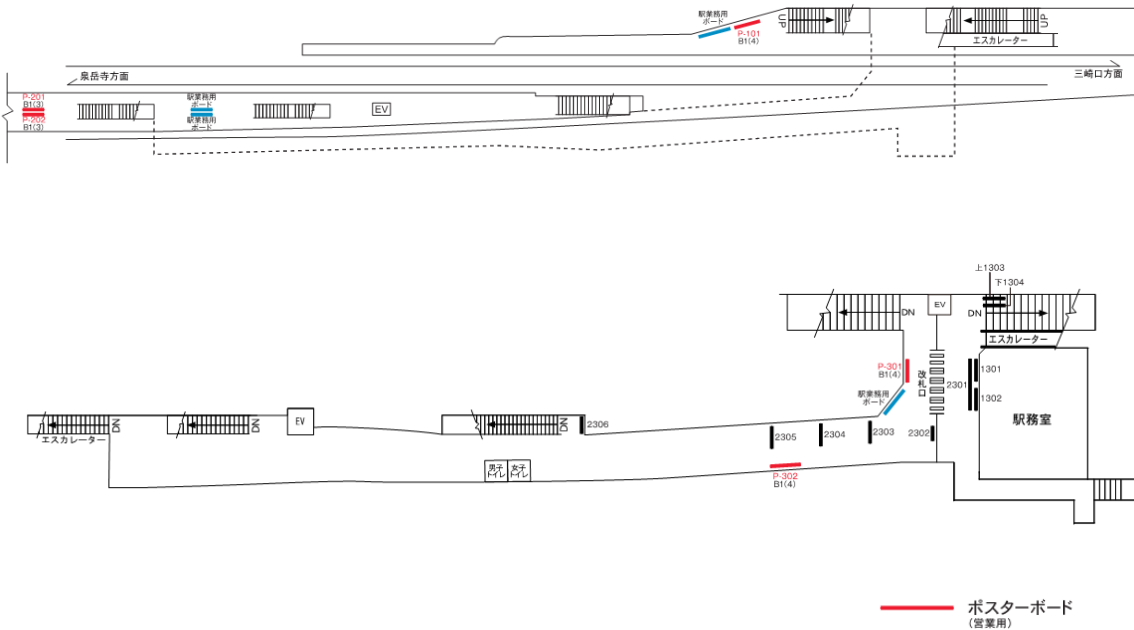

京急本線 生麦駅 駅ポスター

※写真はイメージです

各駅に掲出できる枠が設定された商品で、1枠を1週間単位で販売。
料金は駅ランク・ポスターサイズによって異なります。
1枚から購入できる枠とセット商品を複数展開しており、
ニーズに合わせた掲出が可能です。

掲出開始曜日	月・水・金曜日から選択可			
駅名	媒体	掲出期間	サイズ	掲出期間
生麦	駅ポスター	1週間	B0 (H1030×W1456)	36,000円
			B1 (H1030×W728)	18,000円
			B2 (H728×W515)	9,000円

駅ポスター

〈ポスター規格〉

※A0はB0料金、A1はA0料金、A2はB2料金となります。
尚、A規格は美観やポスター枠等の都合上、掲出ができない場合がございます。

〈駅ポスター枠の種類〉

※駅ポスターでは、ボードに直接貼るポスターの他に、アクリルカバー付きのポスター板等へ掲出される場合がございます。
アクリルカバー付きのポスター板へ掲出される場合はフレームでポスターが隠れる部分がありますのでご注意ください。

〈B2 ポスターの掲出について〉

- B2 サイズのポスターを掲出する場合
- ・ 横向きの場合 → B1 サイズ料金
 - ・ 縦向きの場合 → B2 サイズ料金

※美観の観点から下地は白となります。
黒などその他の色を使用する場合は、縦向きに掲出でも B1 サイズの広告料金となります。