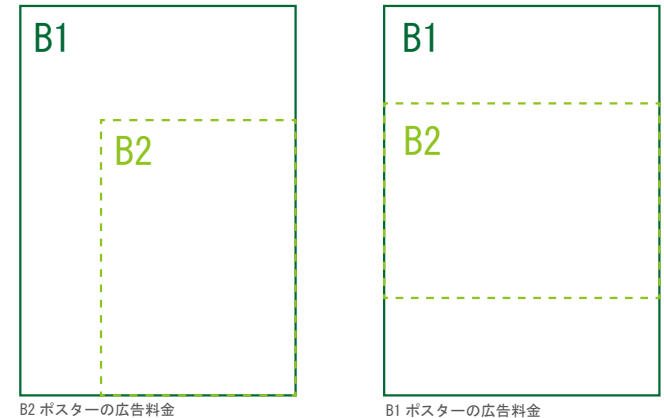

# 京急本線 子安駅 駅ポスター

— ポスターボード  
(営業用)

※写真はイメージです

各駅に掲出できる枠が設定された商品で、1枠を1週間単位で販売。  
料金は駅ランク・ポスターサイズによって異なります。  
1枚から購入できる枠とセット商品を複数展開しており、  
ニーズに合わせた掲出が可能です。

掲出開始曜日	月・水・金曜日から選択可			
駅名	媒体	掲出期間	サイズ	掲出期間
子安	駅ポスター	1週間	B0 (H1030×W1456)	22,000円
			B1 (H1030×W728)	11,000円
			B2 (H728×W515)	5,500円

## 〈ポスター規格〉

※A0はB0料金、A1はA0料金、A2はB2料金となります。  
尚、A規格は美観やポスター枠等の都合上、掲出ができない場合がございます。

## 〈駅ポスター枠の種類〉

※駅ポスターでは、ボードに直接貼るポスターの他に、アクリルカバー付きのポスター板等へ掲出される場合がございます。  
アクリルカバー付きのポスター板へ掲出される場合はフレームでポスターが隠れる部分がありますのでご注意ください。

## 〈B2 ポスターの掲出について〉

- B2 サイズのポスターを掲出する場合
- ・ 横向きの場合 → B1 サイズ料金
  - ・ 縦向きの場合 → B2 サイズ料金

※美観の観点から下地は白となります。  
黒などその他の色を使用する場合は、縦向きの掲出でも B1 サイズの広告料金となります。