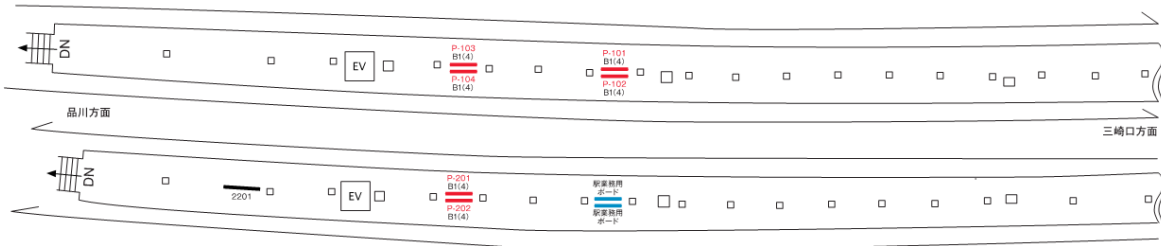

# 京急本線 子安駅 駅ポスター

— ポスターボード  
(営業用)

※写真はイメージです

各駅に掲出できる枠が設定された商品で、1枠を1週間単位で販売。  
料金は駅ランク・ポスターサイズによって異なります。  
1枚から購入できる枠とセット商品を複数展開しており、  
ニーズに合わせた掲出が可能です。

掲出開始曜日	月・水・金曜日から選択可			
駅名	媒体	掲出期間	サイズ	掲出期間
子安	駅ポスター	1週間	B0 (H1030×W1456)	22,000円
			B1 (H1030×W728)	11,000円
			B2 (H728×W515)	5,500円

## 〈ポスター規格〉

※A0はB0料金、A1はA0料金、A2はB2料金となります。  
尚、A規格は美観やポスター枠等の都合上、掲出ができない場合がございます。

## 〈駅ポスター枠の種類〉

※駅ポスターでは、ボードに直接貼るポスターの他に、アクリルカバー付きのポスター板等へ掲出される場合がございます。  
アクリルカバー付きのポスター板へ掲出される場合はフレームでポスターが隠れる部分がありますのでご注意ください。

## 〈B2 ポスターの掲出について〉

- B2 サイズのポスターを掲出する場合
- ・ 横向きの場合 → B1 サイズ料金
  - ・ 縦向きの場合 → B2 サイズ料金

※美観の観点から下地は白となります。  
黒などその他の色を使用する場合は、縦向きの掲出でも B1 サイズの広告料金となります。