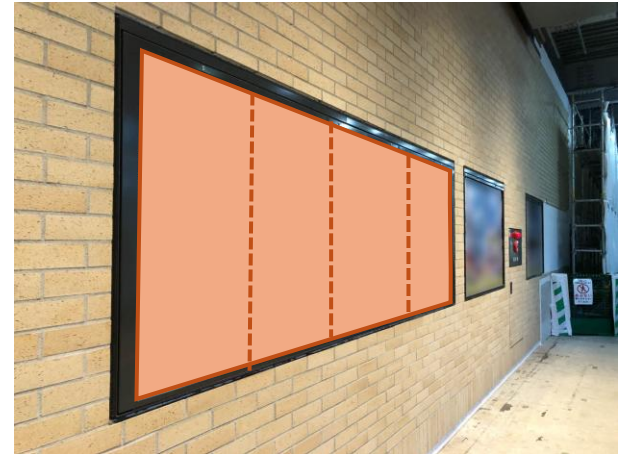

京急本線 京急鶴見駅 駅ポスター

— ポスターボード
(営業用)

※写真はイメージです

掲出開始曜日	月・水・金曜日から選択可			
駅名	媒体	掲出期間	サイズ	掲出期間
京急鶴見	駅ポスター	1週間	B0 (H1030×W1456)	36,000円
			B1 (H1030×W728)	18,000円
			B2 (H728×W515)	9,000円

各駅に掲出できる枠が設定された商品で、1枠を1週間単位で販売。
料金は駅ランク・ポスターサイズによって異なります。
1枚から購入できる枠とセット商品を複数展開しており、
ニーズに合わせた掲出が可能です。

駅ポスター

〈ポスター規格〉

※A0はB0料金、A1はA0料金、A2はB2料金となります。
尚、A規格は美観やポスター枠等の都合上、掲出ができない場合がございます。

〈駅ポスター枠の種類〉

※駅ポスターでは、ボードに直接貼るポスターの他に、アクリルカバー付きのポスター板等へ掲出される場合がございます。
アクリルカバー付きのポスター板へ掲出される場合はフレームでポスターが隠れる部分がありますのでご注意ください。

〈B2 ポスターの掲出について〉

- B2 サイズのポスターを掲出する場合
- ・ 横向きの場合 → B1 サイズ料金
 - ・ 縦向きの場合 → B2 サイズ料金

※美観の観点から下地は白となります。
黒などその他の色を使用する場合は、縦向きの掲出でも B1 サイズの広告料金となります。