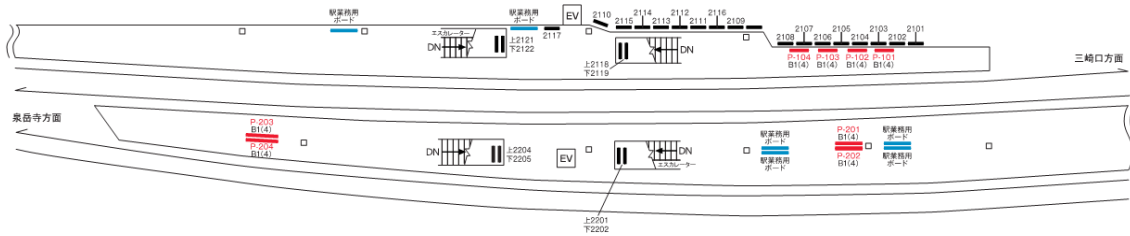

京急本線 京急鶴見駅 駅ポスター

— ポスターボード
(営業用)

※写真はイメージです

掲出開始曜日	月・水・金曜日から選択可			
駅名	媒体	掲出期間	サイズ	掲出期間
京急鶴見	駅ポスター	1週間	B0 (H1030×W1456)	36,000円
			B1 (H1030×W728)	18,000円
			B2 (H728×W515)	9,000円

各駅に掲出できる枠が設定された商品で、1枠を1週間単位で販売。
料金は駅ランク・ポスターサイズによって異なります。
1枚から購入できる枠とセット商品を複数展開しており、
ニーズに合わせた掲出が可能です。

駅ポスター

〈ポスター規格〉

※A0はB0料金、A1はA0料金、A2はB2料金となります。
尚、A規格は美観やポスター枠等の都合上、掲出ができない場合がございます。

〈駅ポスター枠の種類〉

※駅ポスターでは、ボードに直接貼るポスターの他に、アクリルカバー付きのポスター板等へ掲出される場合がございます。
アクリルカバー付きのポスター板へ掲出される場合はフレームでポスターが隠れる部分がありますのでご注意ください。

〈B2 ポスターの掲出について〉

- B2 サイズのポスターを掲出する場合
- ・ 横向きの場合 → B1 サイズ料金
 - ・ 縦向きの場合 → B2 サイズ料金

※美観の観点から下地は白となります。
黒などその他の色を使用する場合は、縦向きの掲出でも B1 サイズの広告料金となります。