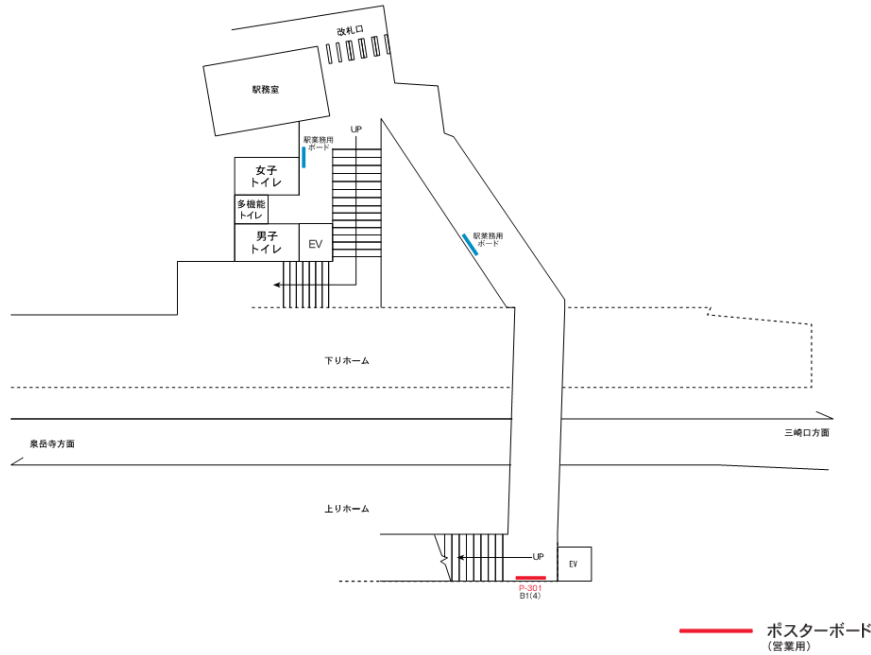

京急本線 京急田浦駅 駅ポスター

※写真はイメージです

各駅に掲出できる枠が設定された商品で、1枠を1週間単位で販売。
料金は駅ランク・ポスターサイズによって異なります。
1枚から購入できる枠とセット商品を複数展開しており、
ニーズに合わせた掲出が可能です。

掲出開始曜日	月・水・金曜日から選択可			
駅名	媒体	掲出期間	サイズ	掲出期間
京急田浦	駅ポスター	1週間	B0 (H1030×W1456)	30,000円
			B1 (H1030×W728)	15,000円
			B2 (H728×W515)	7,500円

京急本線 京急田浦駅 駅ポスター

※写真はイメージです

各駅に掲出できる枠が設定された商品で、1枠を1週間単位で販売。
料金は駅ランク・ポスターサイズによって異なります。
1枚から購入できる枠とセット商品を複数展開しており、
ニーズに合わせた掲出が可能です。

掲出開始曜日

月・水・金曜日から選択可

駅名	媒体	掲出期間	サイズ	掲出期間
京急 田浦	駅ポスター	1週間	B0 (H1030×W1456)	30,000円
			B1 (H1030×W728)	15,000円
			B2 (H728×W515)	7,500円

駅ポスター

〈ポスター規格〉

※A0はB0料金、A1はA0料金、A2はB2料金となります。
尚、A規格は美観やポスター枠等の都合上、掲出ができない場合がございます。

〈駅ポスター枠の種類〉

※駅ポスターでは、ボードに直接貼るポスターの他に、アクリルカバー付きのポスター板等へ掲出される場合がございます。
アクリルカバー付きのポスター板へ掲出される場合はフレームでポスターが隠れる部分がありますのでご注意ください。

〈B2 ポスターの掲出について〉

- B2 サイズのポスターを掲出する場合
- ・ 横向きの場合 → B1 サイズ料金
 - ・ 縦向きの場合 → B2 サイズ料金

※美観の観点から下地は白となります。
黒などその他の色を使用する場合は、縦向きの掲出でも B1 サイズの広告料金となります。