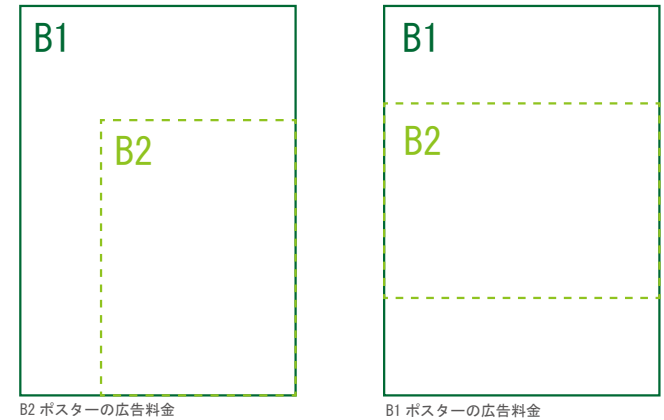

京急本線 京急田浦駅 駅ポスター

※写真はイメージです

各駅に掲出できる枠が設定された商品で、1枠を1週間単位で販売。
料金は駅ランク・ポスターサイズによって異なります。
1枚から購入できる枠とセット商品を複数展開しており、
ニーズに合わせた掲出が可能です。

掲出開始曜日

月・水・金曜日から選択可

駅名	媒体	掲出期間	サイズ	掲出期間
京急 田浦	駅ポスター	1週間	B0 (H1030×W1456)	30,000円
			B1 (H1030×W728)	15,000円
			B2 (H728×W515)	7,500円

駅ポスター

〈ポスター規格〉

※A0はB0料金、A1はA0料金、A2はB2料金となります。
尚、A規格は美観やポスター枠等の都合上、掲出ができない場合がございます。

〈駅ポスター枠の種類〉

※駅ポスターでは、ボードに直接貼るポスターの他に、アクリルカバー付きのポスター板等へ掲出される場合がございます。
アクリルカバー付きのポスター板へ掲出される場合はフレームでポスターが隠れる部分がありますのでご注意ください。

〈B2 ポスターの掲出について〉

- B2 サイズのポスターを掲出する場合
- ・ 横向きの場合 → B1 サイズ料金
 - ・ 縦向きの場合 → B2 サイズ料金

※美観の観点から下地は白となります。
黒などその他の色を使用する場合は、縦向きの掲出でも B1 サイズの広告料金となります。