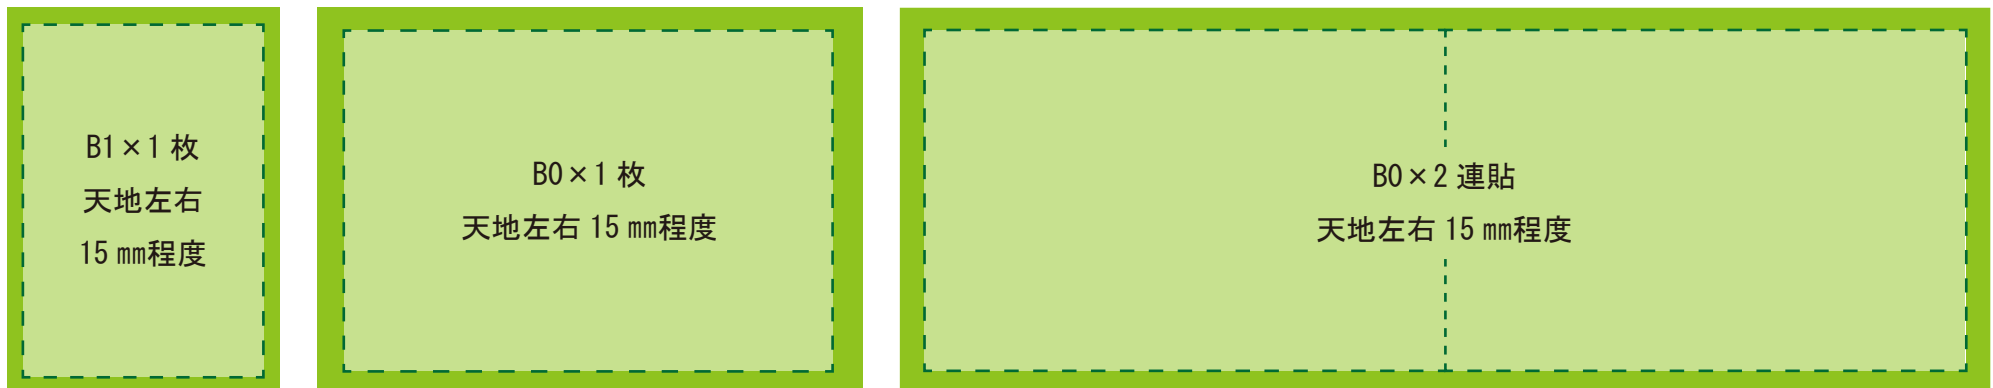

京急本線 京急田浦駅 駅ポスター

※写真はイメージです

各駅に掲出できる枠が設定された商品で、1枠を1週間単位で販売。
料金は駅ランク・ポスターサイズによって異なります。
1枚から購入できる枠とセット商品を複数展開しており、
ニーズに合わせた掲出が可能です。

掲出開始曜日	月・水・金曜日から選択可			
駅名	媒体	掲出期間	サイズ	掲出期間
京急田浦	駅ポスター	1週間	B0 (H1030×W1456)	30,000円
			B1 (H1030×W728)	15,000円
			B2 (H728×W515)	7,500円

京急本線 京急田浦駅 駅ポスター

※写真はイメージです

各駅に掲出できる枠が設定された商品で、1枠を1週間単位で販売。
料金は駅ランク・ポスターサイズによって異なります。
1枚から購入できる枠とセット商品を複数展開しており、
ニーズに合わせた掲出が可能です。

掲出開始曜日

月・水・金曜日から選択可

駅名	媒体	掲出期間	サイズ	掲出期間
京急 田浦	駅ポスター	1週間	B0 (H1030×W1456)	30,000円
			B1 (H1030×W728)	15,000円
			B2 (H728×W515)	7,500円

駅ポスター

〈ポスター規格〉

※A0はB0料金、A1はA0料金、A2はB2料金となります。
尚、A規格は美観やポスター枠等の都合上、掲出ができない場合がございます。

〈駅ポスター枠の種類〉

※駅ポスターでは、ボードに直接貼るポスターの他に、アクリルカバー付きのポスター板等へ掲出される場合がございます。
アクリルカバー付きのポスター板へ掲出される場合はフレームでポスターが隠れる部分がありますのでご注意ください。

〈B2 ポスターの掲出について〉

- B2 サイズのポスターを掲出する場合
- ・ 横向きの場合 → B1 サイズ料金
 - ・ 縦向きの場合 → B2 サイズ料金

※美観の観点から下地は白となります。
黒などその他の色を使用する場合は、縦向きの掲出でも B1 サイズの広告料金となります。