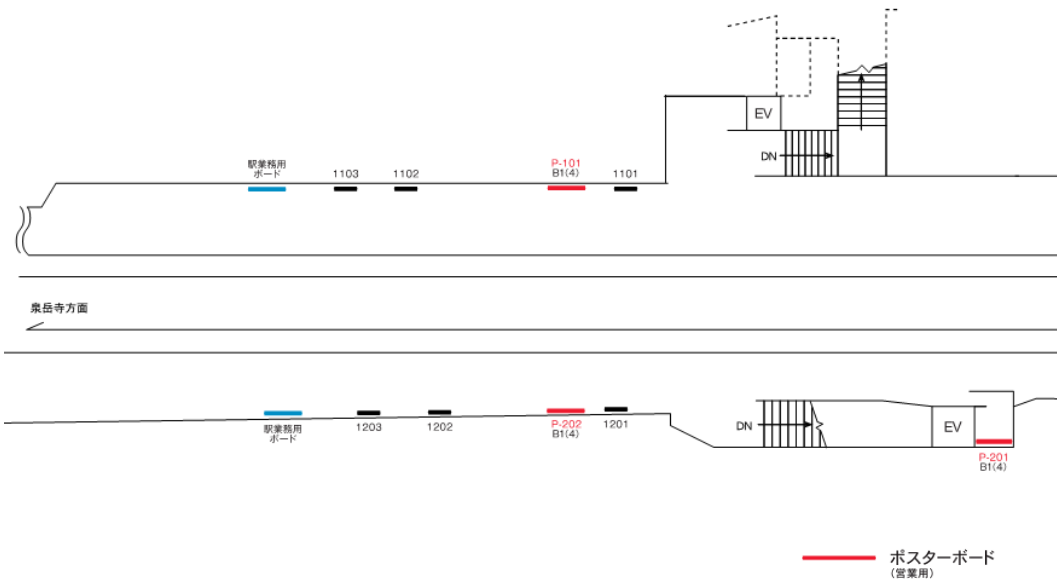

京急本線 京急田浦駅 駅ポスター

※写真はイメージです

各駅に掲出できる枠が設定された商品で、1枠を1週間単位で販売。
料金は駅ランク・ポスターサイズによって異なります。
1枚から購入できる枠とセット商品を複数展開しており、
ニーズに合わせた掲出が可能です。

掲出開始曜日	月・水・金曜日から選択可			
駅名	媒体	掲出期間	サイズ	掲出期間
京急田浦	駅ポスター	1週間	B0 (H1030×W1456)	30,000円
			B1 (H1030×W728)	15,000円
			B2 (H728×W515)	7,500円

京急本線 京急田浦駅 駅ポスター

※写真はイメージです

各駅に掲出できる枠が設定された商品で、1枠を1週間単位で販売。
料金は駅ランク・ポスターサイズによって異なります。
1枚から購入できる枠とセット商品を複数展開しており、
ニーズに合わせた掲出が可能です。

掲出開始曜日

月・水・金曜日から選択可

駅名	媒体	掲出期間	サイズ	掲出期間
京急 田浦	駅ポスター	1週間	B0 (H1030×W1456)	30,000円
			B1 (H1030×W728)	15,000円
			B2 (H728×W515)	7,500円

駅ポスター

〈ポスター規格〉

※A0はB0料金、A1はA0料金、A2はB2料金となります。
尚、A規格は美観やポスター枠等の都合上、掲出ができない場合がございます。

〈駅ポスター枠の種類〉

※駅ポスターでは、ボードに直接貼るポスターの他に、アクリルカバー付きのポスター板等へ掲出される場合がございます。
アクリルカバー付きのポスター板へ掲出される場合はフレームでポスターが隠れる部分がありますのでご注意ください。

〈B2 ポスターの掲出について〉

- B2 サイズのポスターを掲出する場合
- ・ 横向きの場合 → B1 サイズ料金
 - ・ 縦向きの場合 → B2 サイズ料金

※美観の観点から下地は白となります。
黒などその他の色を使用する場合は、縦向きの掲出でも B1 サイズの広告料金となります。