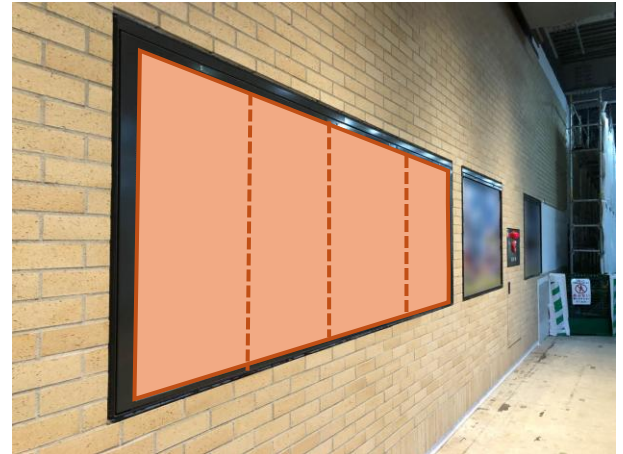

京急本線 京急田浦駅 駅ポスター

※写真はイメージです

各駅に掲出できる枠が設定された商品で、1枠を1週間単位で販売。
料金は駅ランク・ポスターサイズによって異なります。
1枚から購入できる枠とセット商品を複数展開しており、
ニーズに合わせた掲出が可能です。

掲出開始曜日	月・水・金曜日から選択可			
駅名	媒体	掲出期間	サイズ	掲出期間
京急田浦	駅ポスター	1週間	B0 (H1030×W1456)	30,000円
			B1 (H1030×W728)	15,000円
			B2 (H728×W515)	7,500円

京急本線 京急田浦駅 駅ポスター

※写真はイメージです

各駅に掲出できる枠が設定された商品で、1枠を1週間単位で販売。
料金は駅ランク・ポスターサイズによって異なります。
1枚から購入できる枠とセット商品を複数展開しており、
ニーズに合わせた掲出が可能です。

掲出開始曜日

月・水・金曜日から選択可

駅名	媒体	掲出期間	サイズ	掲出期間
京急 田浦	駅ポスター	1週間	B0 (H1030×W1456)	30,000円
			B1 (H1030×W728)	15,000円
			B2 (H728×W515)	7,500円

駅ポスター

〈ポスター規格〉

※A0はB0料金、A1はA0料金、A2はB2料金となります。
尚、A規格は美観やポスター枠等の都合上、掲出ができない場合がございます。

〈駅ポスター枠の種類〉

※駅ポスターでは、ボードに直接貼るポスターの他に、アクリルカバー付きのポスター板等へ掲出される場合がございます。
アクリルカバー付きのポスター板へ掲出される場合はフレームでポスターが隠れる部分がありますのでご注意ください。

〈B2 ポスターの掲出について〉

- B2 サイズのポスターを掲出する場合
- ・ 横向きの場合 → B1 サイズ料金
 - ・ 縦向きの場合 → B2 サイズ料金

※美観の観点から下地は白となります。
黒などその他の色を使用する場合は、縦向きの掲出でも B1 サイズの広告料金となります。