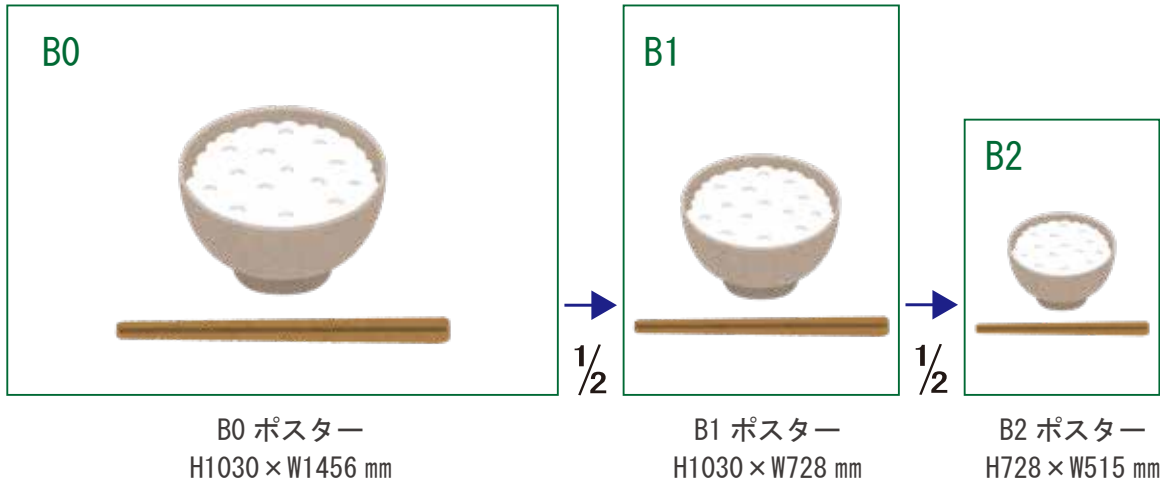

京急本線 京急田浦駅 駅ポスター

※写真はイメージです

各駅に掲出できる枠が設定された商品で、1枠を1週間単位で販売。
料金は駅ランク・ポスターサイズによって異なります。
1枚から購入できる枠とセット商品を複数展開しており、
ニーズに合わせた掲出が可能です。

掲出開始曜日

月・水・金曜日から選択可

駅名	媒体	掲出期間	サイズ	掲出期間
京急 田浦	駅ポスター	1週間	B0 (H1030×W1456)	30,000円
			B1 (H1030×W728)	15,000円
			B2 (H728×W515)	7,500円

駅ポスター

〈ポスター規格〉

※A0はB0料金、A1はA0料金、A2はB2料金となります。
尚、A規格は美観やポスター枠等の都合上、掲出ができない場合がございます。

〈駅ポスター枠の種類〉

※駅ポスターでは、ボードに直接貼るポスターの他に、アクリルカバー付きのポスター板等へ掲出される場合がございます。
アクリルカバー付きのポスター板へ掲出される場合はフレームでポスターが隠れる部分がありますのでご注意ください。

〈B2 ポスターの掲出について〉

- B2 サイズのポスターを掲出する場合
- ・ 横向きの場合 → B1 サイズ料金
 - ・ 縦向きの場合 → B2 サイズ料金

※美観の観点から下地は白となります。
黒などその他の色を使用する場合は、縦向きの掲出でも B1 サイズの広告料金となります。