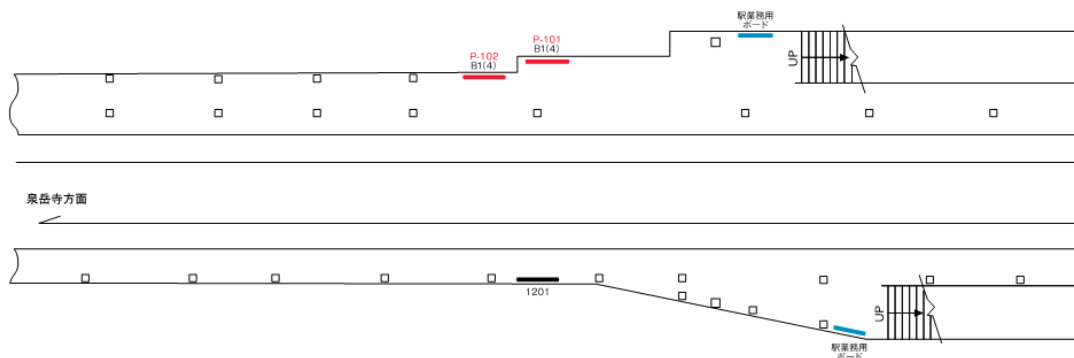

京急本線 京急新子安駅 駅ポスター

— ポスターボード
(営業用)

※写真はイメージです

各駅に掲出できる枠が設定された商品で、1枠を1週間単位で販売。
料金は駅ランク・ポスターサイズによって異なります。
1枚から購入できる枠とセット商品を複数展開しており、
ニーズに合わせた掲出が可能です。

掲出開始曜日

月・水・金曜日から選択可

駅名	媒体	掲出期間	サイズ	掲出期間
京急 新子安	駅ポスター	1週間	B0 (H1030×W1456)	22,000円
			B1 (H1030×W728)	11,000円
			B2 (H728×W515)	5,500円

駅広告のサンエイ企画

電話 03-3355-3325

サンエイ企画

検索

駅ポスター

〈ポスター規格〉

※A0はB0料金、A1はA0料金、A2はB2料金となります。
尚、A規格は美観やポスター枠等の都合上、掲出ができない場合がございます。

〈駅ポスター枠の種類〉

※駅ポスターでは、ボードに直接貼るポスターの他に、アクリルカバー付きのポスター板等へ掲出される場合がございます。
アクリルカバー付きのポスター板へ掲出される場合はフレームでポスターが隠れる部分がありますのでご注意ください。

〈B2 ポスターの掲出について〉

- B2サイズのポスターを掲出する場合
- ・横向きの場合 → B1 サイズ料金
 - ・縦向きの場合 → B2 サイズ料金

※美観の観点から下地は白となります。
黒などその他の色を使用する場合は、縦向きの掲出でも B1 サイズの広告料金となります。