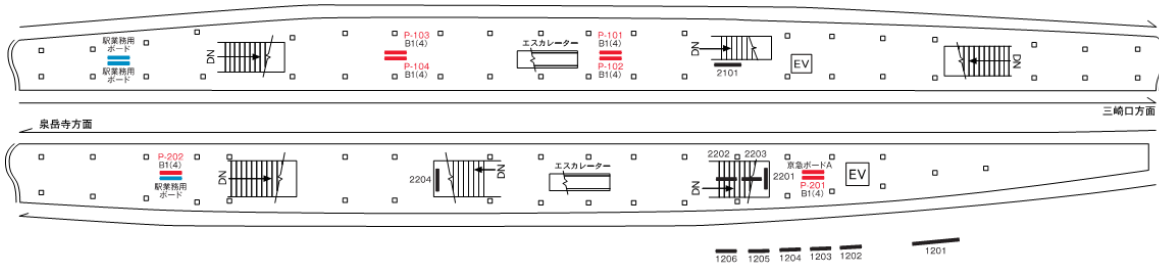

# 京急本線 京急川崎駅 駅ポスター

— ポスターボード  
(営業用)

※写真はイメージです

掲出開始曜日

月・水・金曜日から選択可

駅名	媒体	掲出期間	サイズ	掲出期間
京急川崎	駅ポスター	1週間	B0 (H1030×W1456)	66,000円
			B1 (H1030×W728)	33,000円
			B2 (H728×W515)	16,500円

各駅に掲出できる枠が設定された商品で、1枠を1週間単位で販売。料金は駅ランク・ポスターサイズによって異なります。1枚から購入できる枠とセット商品を複数展開しており、ニーズに合わせた掲出が可能です。

# 京急本線 京急川崎駅 駅ポスター

※写真はイメージです

各駅に掲出できる枠が設定された商品で、1枠を1週間単位で販売。  
料金は駅ランク・ポスターサイズによって異なります。  
1枚から購入できる枠とセット商品を複数展開しており、  
ニーズに合わせた掲出が可能です。

掲出開始曜日	月・水・金曜日から選択可			
駅名	媒体	掲出期間	サイズ	掲出期間
京急川崎	駅ポスター	1週間	B0 (H1030×W1456)	66,000円
			B1 (H1030×W728)	33,000円
			B2 (H728×W515)	16,500円

## 〈駅ポスター枠の種類〉

※駅ポスターでは、ボードに直接貼るポスターの他に、アクリルカバー付きのポスター板等へ掲出される場合がございます。  
アクリルカバー付きのポスター板へ掲出される場合はフレームでポスターが隠れる部分がありますのでご注意ください。