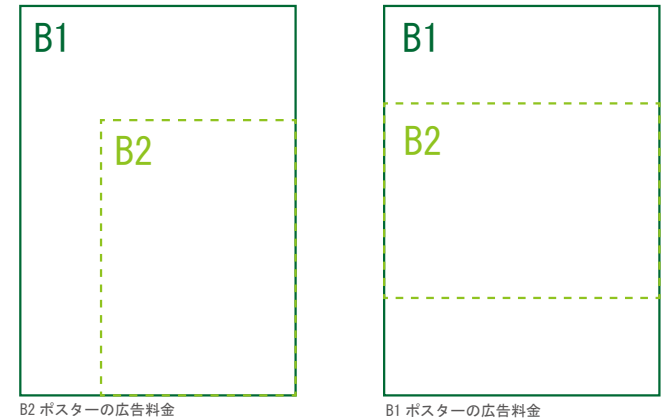

## 〈ポスター規格〉

※A0はB0料金、A1はA0料金、A2はB2料金となります。  
尚、A規格は美観やポスター枠等の都合上、掲出ができない場合がございます。

## 〈駅ポスター枠の種類〉

※駅ポスターでは、ボードに直接貼るポスターの他に、アクリルカバー付きのポスター板等へ掲出される場合がございます。  
アクリルカバー付きのポスター板へ掲出される場合はフレームでポスターが隠れる部分がありますのでご注意ください。

## 〈B2 ポスターの掲出について〉

- B2 サイズのポスターを掲出する場合
- ・ 横向きの場合 → B1 サイズ料金
  - ・ 縦向きの場合 → B2 サイズ料金

※美観の観点から下地は白となります。  
黒などその他の色を使用する場合は、縦向きの掲出でも B1 サイズの広告料金となります。