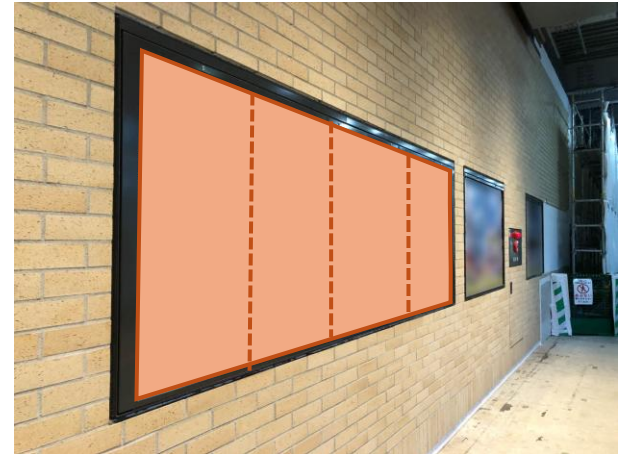

# 京急本線 京急川崎駅 駅ポスター

— ポスターボード  
(営業用)

※写真はイメージです

掲出開始曜日

月・水・金曜日から選択可

駅名	媒体	掲出期間	サイズ	掲出期間
京急川崎	駅ポスター	1週間	B0 (H1030×W1456)	66,000円
			B1 (H1030×W728)	33,000円
			B2 (H728×W515)	16,500円

各駅に掲出できる枠が設定された商品で、1枠を1週間単位で販売。料金は駅ランク・ポスターサイズによって異なります。1枚から購入できる枠とセット商品を複数展開しており、ニーズに合わせた掲出が可能です。

# 京急本線 京急川崎駅 駅ポスター

※写真はイメージです

各駅に掲出できる枠が設定された商品で、1枠を1週間単位で販売。  
料金は駅ランク・ポスターサイズによって異なります。  
1枚から購入できる枠とセット商品を複数展開しており、  
ニーズに合わせた掲出が可能です。

掲出開始曜日	月・水・金曜日から選択可			
駅名	媒体	掲出期間	サイズ	掲出期間
京急川崎	駅ポスター	1週間	B0 (H1030×W1456)	66,000円
			B1 (H1030×W728)	33,000円
			B2 (H728×W515)	16,500円