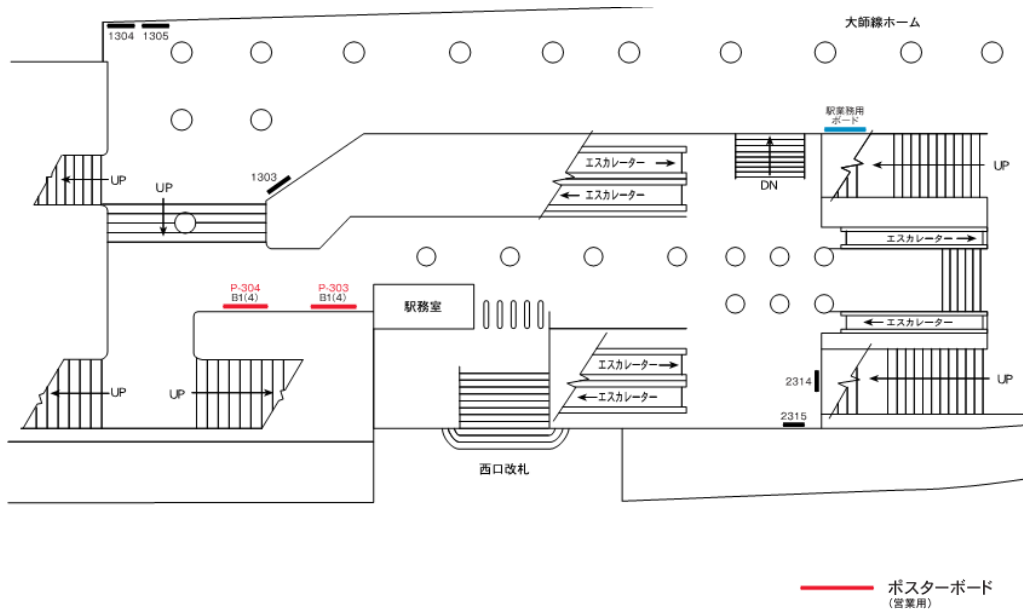

# 京急本線 京急川崎駅 駅ポスター

※写真はイメージです

各駅に掲出できる枠が設定された商品で、1枠を1週間単位で販売。  
料金は駅ランク・ポスターサイズによって異なります。  
1枚から購入できる枠とセット商品を複数展開しており、  
ニーズに合わせた掲出が可能です。

掲出開始曜日	月・水・金曜日から選択可			
駅名	媒体	掲出期間	サイズ	掲出期間
京急川崎	駅ポスター	1週間	B0 (H1030×W1456)	66,000円
			B1 (H1030×W728)	33,000円
			B2 (H728×W515)	16,500円