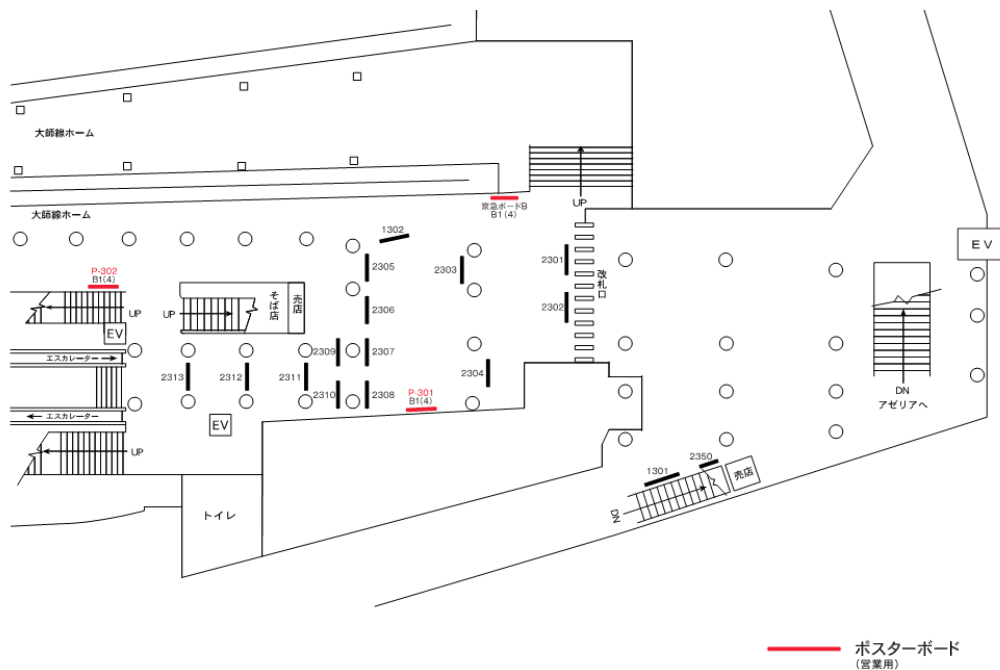

# 京急本線 京急川崎駅 駅ポスター

— ポスターボード  
(営業用)

※写真はイメージです

掲出開始曜日

月・水・金曜日から選択可

駅名	媒体	掲出期間	サイズ	掲出期間
京急川崎	駅ポスター	1週間	B0 (H1030×W1456)	66,000円
			B1 (H1030×W728)	33,000円
			B2 (H728×W515)	16,500円

各駅に掲出できる枠が設定された商品で、1枠を1週間単位で販売。料金は駅ランク・ポスターサイズによって異なります。1枚から購入できる枠とセット商品を複数展開しており、ニーズに合わせた掲出が可能です。

# 京急本線 京急川崎駅 駅ポスター

※写真はイメージです

各駅に掲出できる枠が設定された商品で、1枠を1週間単位で販売。  
料金は駅ランク・ポスターサイズによって異なります。  
1枚から購入できる枠とセット商品を複数展開しており、  
ニーズに合わせた掲出が可能です。

掲出開始曜日	月・水・金曜日から選択可			
駅名	媒体	掲出期間	サイズ	掲出期間
京急川崎	駅ポスター	1週間	B0 (H1030×W1456)	66,000円
			B1 (H1030×W728)	33,000円
			B2 (H728×W515)	16,500円

## 〈駅ポスター枠の種類〉

※駅ポスターでは、ボードに直接貼るポスターの他に、アクリルカバー付きのポスター板等へ掲出される場合がございます。  
アクリルカバー付きのポスター板へ掲出される場合はフレームでポスターが隠れる部分がありますのでご注意ください。