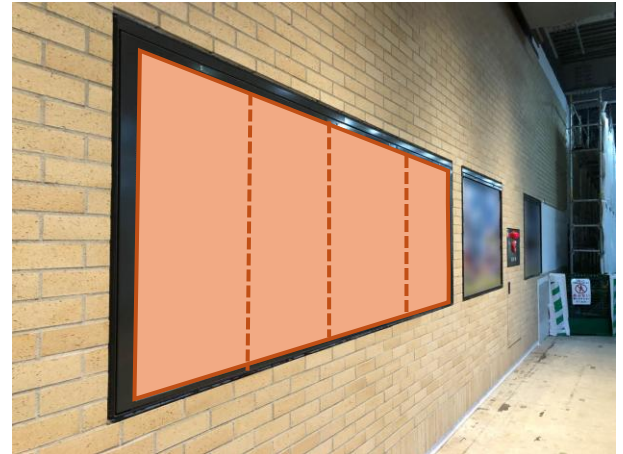

# 京急本線 京急川崎駅 駅ポスター

— ポスターボード  
(営業用)

※写真はイメージです

掲出開始曜日

月・水・金曜日から選択可

駅名	媒体	掲出期間	サイズ	掲出期間
京急川崎	駅ポスター	1週間	B0 (H1030×W1456)	66,000円
			B1 (H1030×W728)	33,000円
			B2 (H728×W515)	16,500円

各駅に掲出できる枠が設定された商品で、1枠を1週間単位で販売。料金は駅ランク・ポスターサイズによって異なります。1枚から購入できる枠とセット商品を複数展開しており、ニーズに合わせた掲出が可能です。

# 京急本線 京急川崎駅 駅ポスター

※写真はイメージです

各駅に掲出できる枠が設定された商品で、1枠を1週間単位で販売。  
料金は駅ランク・ポスターサイズによって異なります。  
1枚から購入できる枠とセット商品を複数展開しており、  
ニーズに合わせた掲出が可能です。

掲出開始曜日	月・水・金曜日から選択可			
駅名	媒体	掲出期間	サイズ	掲出期間
京急川崎	駅ポスター	1週間	B0 (H1030×W1456)	66,000円
			B1 (H1030×W728)	33,000円
			B2 (H728×W515)	16,500円