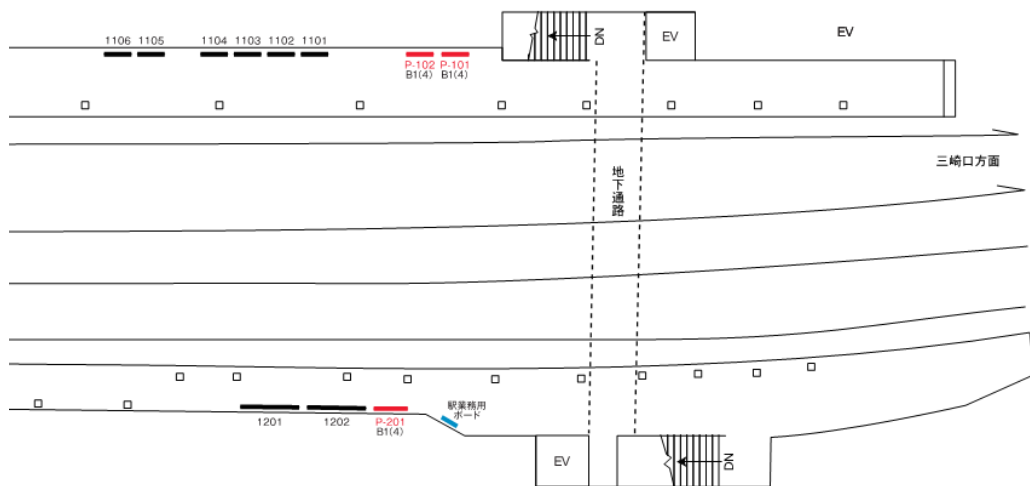

京急本線 逸見駅 駅ポスター

※写真はイメージです

各駅に掲出できる枠が設定された商品で、1枠を1週間単位で販売。
料金は駅ランク・ポスターサイズによって異なります。
1枚から購入できる枠とセット商品を複数展開しており、
ニーズに合わせた掲出が可能です。

掲出開始曜日 月・水・金曜日から選択可

駅名	媒体	掲出期間	サイズ	掲出期間
逸見	駅ポスター	1週間	B0 (H1030×W1456)	22,000円
			B1 (H1030×W728)	11,000円
			B2 (H728×W515)	5,500円

駅ポスター

〈ポスター規格〉

※A0はB0料金、A1はA0料金、A2はB2料金となります。
尚、A規格は美観やポスター枠等の都合上、掲出ができない場合がございます。

〈駅ポスター枠の種類〉

※駅ポスターでは、ボードに直接貼るポスターの他に、アクリルカバー付きのポスター板等へ掲出される場合がございます。
アクリルカバー付きのポスター板へ掲出される場合はフレームでポスターが隠れる部分がありますのでご注意ください。

〈B2 ポスターの掲出について〉

- B2 サイズのポスターを掲出する場合
- ・ 横向きの場合 → B1 サイズ料金
 - ・ 縦向きの場合 → B2 サイズ料金

※美観の観点から下地は白となります。
黒などその他の色を使用する場合は、縦向きの掲出でも B1 サイズの広告料金となります。