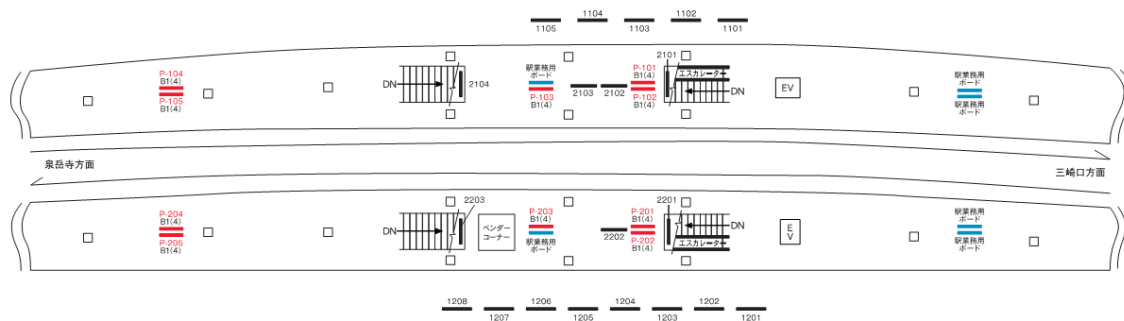

京急本線 平和島駅 駅ポスター

— ポスターボード
(営業用)

※写真はイメージです

各駅に掲出できる枠が設定された商品で、1枠を1週間単位で販売。
料金は駅ランク・ポスターサイズによって異なります。
1枚から購入できる枠とセット商品を複数展開しており、
ニーズに合わせた掲出が可能です。

掲出開始曜日

月・水・金曜日から選択可

駅名	媒体	掲出期間	サイズ	掲出期間
平和島	駅ポスター	1週間	B0 (H1030×W1456)	50,000円
			B1 (H1030×W728)	25,000円
			B2 (H728×W515)	12,500円

駅広告のサンエイ企画

電話 03-3355-3325

サンエイ企画

検索

駅ポスター

〈ポスター規格〉

※A0はB0料金、A1はA0料金、A2はB2料金となります。
尚、A規格は美観やポスター枠等の都合上、掲出ができない場合もございます。

〈駅ポスター枠の種類〉

※駅ポスターでは、ボードに直接貼るポスターの他に、アクリルカバー付きのポスター板等へ掲出される場合がございます。
アクリルカバー付きのポスター板へ掲出される場合はフレームでポスターが隠れる部分がありますのでご注意ください。

〈B2 ポスターの掲出について〉

- B2 サイズのポスターを掲出する場合
- ・ 横向きの場合 → B1 サイズ料金
 - ・ 縦向きの場合 → B2 サイズ料金

※美観の観点から下地は白となります。
黒などその他の色を使用する場合は、縦向きに掲出でも B1 サイズの広告料金となります。