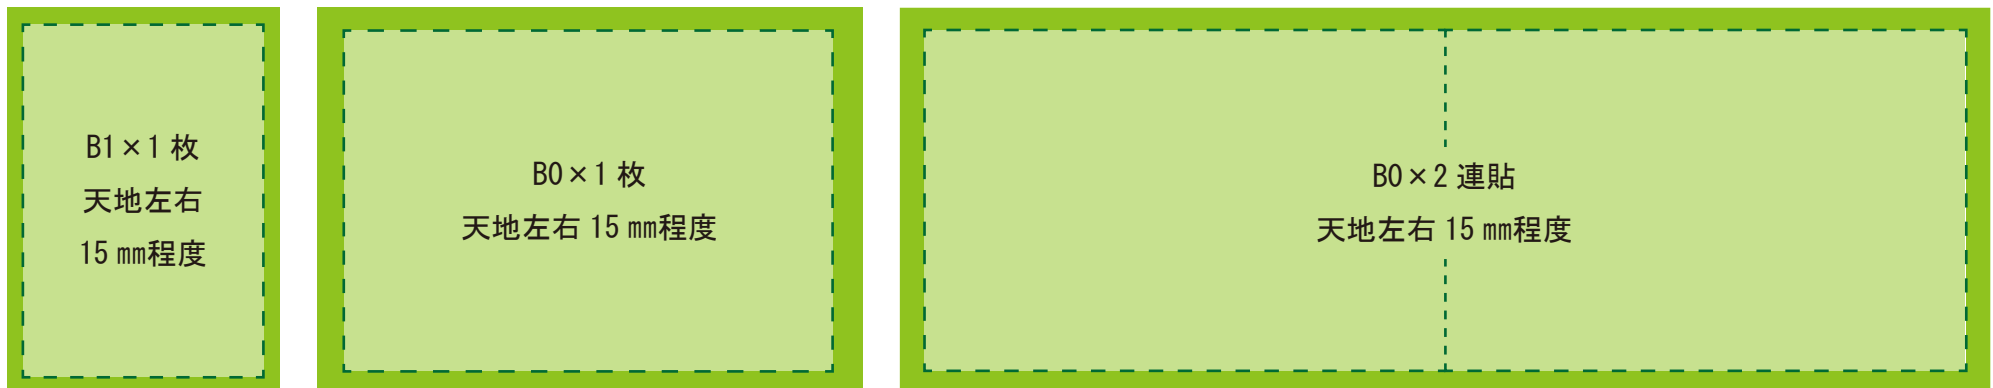

駅名	媒体	掲出期間	サイズ	掲出期間
安針塚	駅ポスター	1週間	B0 (H1030×W1456)	22,000円
			B1 (H1030×W728)	11,000円
			B2 (H728×W515)	5,500円

駅ポスター

〈ポスター規格〉

※A0はB0料金、A1はA0料金、A2はB2料金となります。
尚、A規格は美観やポスター枠等の都合上、掲出ができない場合がございます。

〈駅ポスター枠の種類〉

※駅ポスターでは、ボードに直接貼るポスターの他に、アクリルカバー付きのポスター板等へ掲出される場合がございます。
アクリルカバー付きのポスター板へ掲出される場合はフレームでポスターが隠れる部分がありますのでご注意ください。

〈B2 ポスターの掲出について〉

- B2 サイズのポスターを掲出する場合
- ・ 横向きの場合 → B1 サイズ料金
 - ・ 縦向きの場合 → B2 サイズ料金

※美観の観点から下地は白となります。
黒などその他の色を使用する場合は、縦向きの掲出でも B1 サイズの広告料金となります。