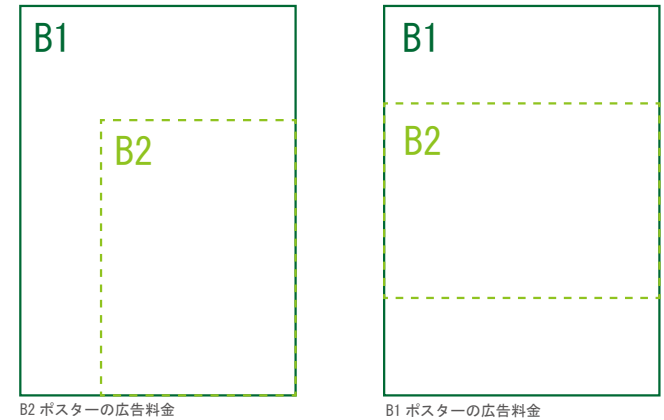

駅広告のサンエイ企画

電話 03-3355-3325

サンエイ企画

検索

京急本線 安針塚駅 駅ポスター

※写真はイメージです

各駅に掲出できる枠が設定された商品で、1枠を1週間単位で販売。
料金は駅ランク・ポスターサイズによって異なります。
1枚から購入できる枠とセット商品を複数展開しており、
ニーズに合わせた掲出が可能です。

掲出開始曜日 月・水・金曜日から選択可

駅名	媒体	掲出期間	サイズ	掲出期間
安針塚	駅ポスター	1週間	B0 (H1030×W1456)	22,000円
			B1 (H1030×W728)	11,000円
			B2 (H728×W515)	5,500円

駅ポスター

〈ポスター規格〉

※A0はB0料金、A1はA0料金、A2はB2料金となります。
尚、A規格は美観やポスター枠等の都合上、掲出ができない場合がございます。

〈駅ポスター枠の種類〉

※駅ポスターでは、ボードに直接貼るポスターの他に、アクリルカバー付きのポスター板等へ掲出される場合がございます。
アクリルカバー付きのポスター板へ掲出される場合はフレームでポスターが隠れる部分がありますのでご注意ください。

〈B2 ポスターの掲出について〉

- B2 サイズのポスターを掲出する場合
- ・ 横向きの場合 → B1 サイズ料金
 - ・ 縦向きの場合 → B2 サイズ料金

※美観の観点から下地は白となります。
黒などその他の色を使用する場合は、縦向きの掲出でも B1 サイズの広告料金となります。