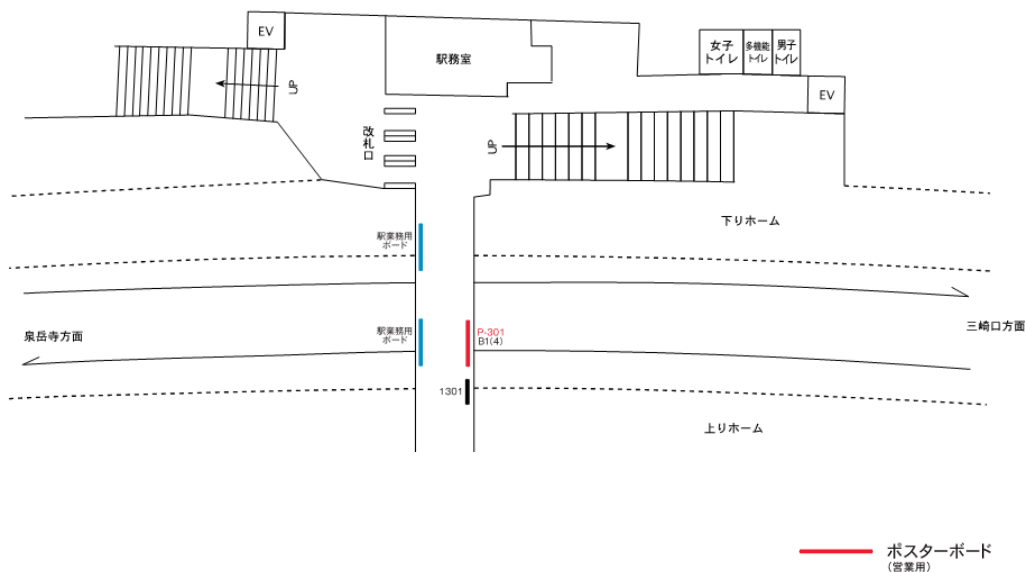

京急本線 安針塚駅 駅ポスター

— ポスターボード
(営業用)

※写真はイメージです

各駅に掲出できる枠が設定された商品で、1枠を1週間単位で販売。
料金は駅ランク・ポスターサイズによって異なります。
1枚から購入できる枠とセット商品を複数展開しており、
ニーズに合わせた掲出が可能です。

掲出開始曜日

月・水・金曜日から選択可

駅名	媒体	掲出期間	サイズ	掲出期間
安針塚	駅ポスター	1週間	B0 (H1030×W1456)	22,000円
			B1 (H1030×W728)	11,000円
			B2 (H728×W515)	5,500円

駅広告のサンエイ企画

電話 03-3355-3325

サンエイ企画

検索

京急本線 安針塚駅 駅ポスター

※写真はイメージです

各駅に掲出できる枠が設定された商品で、1枠を1週間単位で販売。
料金は駅ランク・ポスターサイズによって異なります。
1枚から購入できる枠とセット商品を複数展開しており、
ニーズに合わせた掲出が可能です。

掲出開始曜日 月・水・金曜日から選択可

駅名	媒体	掲出期間	サイズ	掲出期間
安針塚	駅ポスター	1週間	B0 (H1030×W1456)	22,000円
			B1 (H1030×W728)	11,000円
			B2 (H728×W515)	5,500円

駅ポスター

〈ポスター規格〉

※A0はB0料金、A1はA0料金、A2はB2料金となります。
尚、A規格は美観やポスター枠等の都合上、掲出ができない場合がございます。

〈駅ポスター枠の種類〉

※駅ポスターでは、ボードに直接貼るポスターの他に、アクリルカバー付きのポスター板等へ掲出される場合がございます。
アクリルカバー付きのポスター板へ掲出される場合はフレームでポスターが隠れる部分がありますのでご注意ください。

〈B2 ポスターの掲出について〉

- B2 サイズのポスターを掲出する場合
- ・ 横向きの場合 → B1 サイズ料金
 - ・ 縦向きの場合 → B2 サイズ料金

※美観の観点から下地は白となります。
黒などその他の色を使用する場合は、縦向きの掲出でも B1 サイズの広告料金となります。