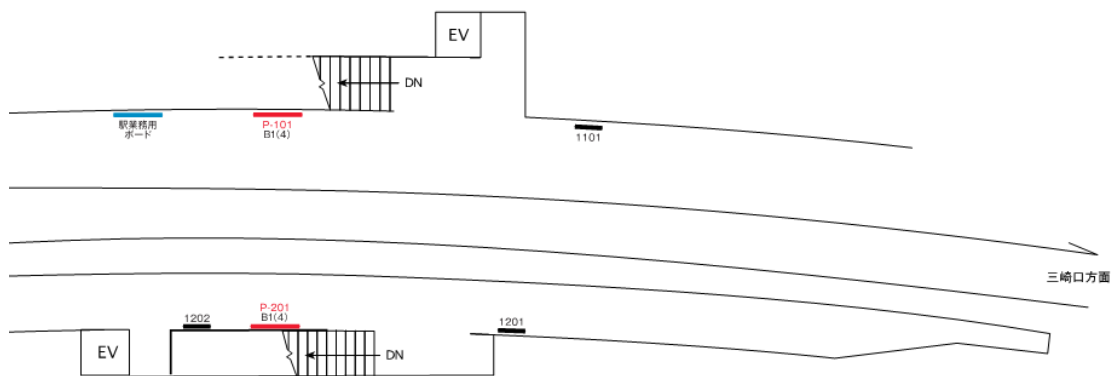

京急本線 安針塚駅 駅ポスター

— ポスターボード
(営業用)

※写真はイメージです

各駅に掲出できる枠が設定された商品で、1枠を1週間単位で販売。
料金は駅ランク・ポスターサイズによって異なります。
1枚から購入できる枠とセット商品を複数展開しており、
ニーズに合わせた掲出が可能です。

掲出開始曜日

月・水・金曜日から選択可

駅名	媒体	掲出期間	サイズ	掲出期間
安針塚	駅ポスター	1週間	B0 (H1030×W1456)	22,000円
			B1 (H1030×W728)	11,000円
			B2 (H728×W515)	5,500円

駅広告のサンエイ企画

電話 03-3355-3325

サンエイ企画

検索

京急本線 安針塚駅 駅ポスター

※写真はイメージです

各駅に掲出できる枠が設定された商品で、1枠を1週間単位で販売。
料金は駅ランク・ポスターサイズによって異なります。
1枚から購入できる枠とセット商品を複数展開しており、
ニーズに合わせた掲出が可能です。

掲出開始曜日 月・水・金曜日から選択可

駅名	媒体	掲出期間	サイズ	掲出期間
安針塚	駅ポスター	1週間	B0 (H1030×W1456)	22,000円
			B1 (H1030×W728)	11,000円
			B2 (H728×W515)	5,500円

駅ポスター

〈ポスター規格〉

※A0はB0料金、A1はA0料金、A2はB2料金となります。
尚、A規格は美観やポスター枠等の都合上、掲出ができない場合がございます。

〈駅ポスター枠の種類〉

※駅ポスターでは、ボードに直接貼るポスターの他に、アクリルカバー付きのポスター板等へ掲出される場合がございます。
アクリルカバー付きのポスター板へ掲出される場合はフレームでポスターが隠れる部分がありますのでご注意ください。

〈B2 ポスターの掲出について〉

- B2 サイズのポスターを掲出する場合
- ・ 横向きの場合 → B1 サイズ料金
 - ・ 縦向きの場合 → B2 サイズ料金

※美観の観点から下地は白となります。
黒などその他の色を使用する場合は、縦向きの掲出でも B1 サイズの広告料金となります。