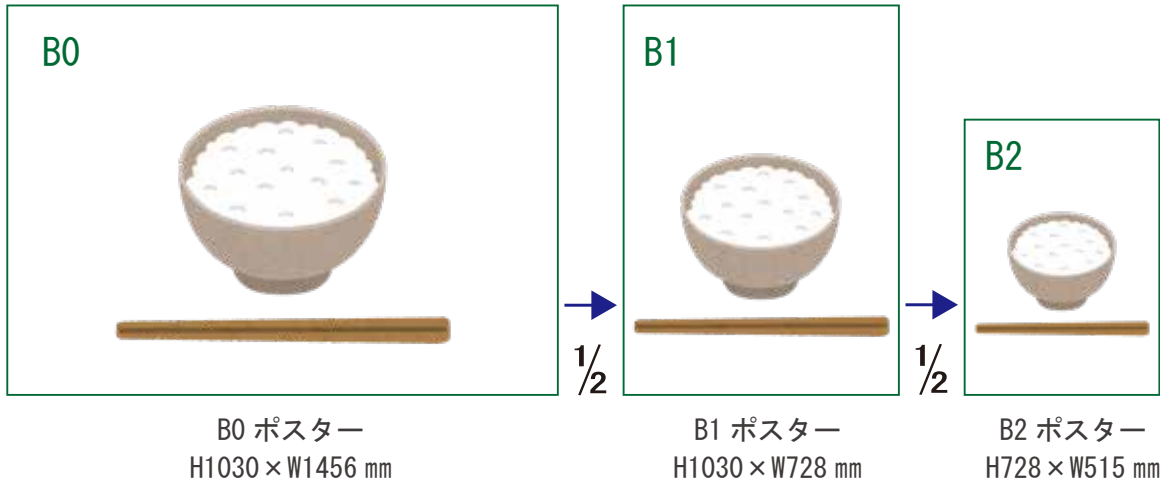

駅ポスター

〈ポスター規格〉

※A0はB0料金、A1はA0料金、A2はB2料金となります。
尚、A規格は美観やポスター枠等の都合上、掲出ができない場合がございます。