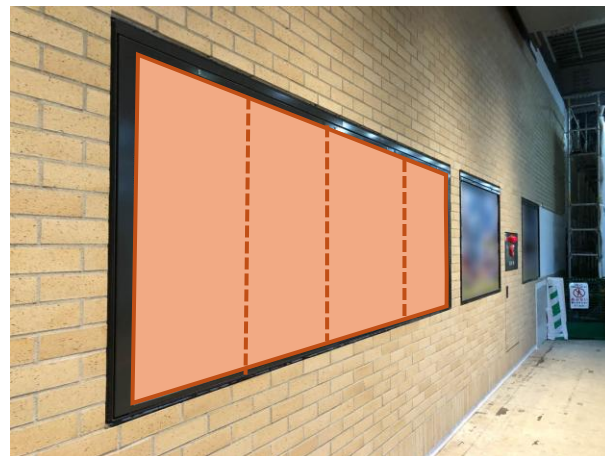

京急本線 安針塚駅 駅ポスター

— ポスターボード
(営業用)

※写真はイメージです

各駅に掲出できる枠が設定された商品で、1枠を1週間単位で販売。
料金は駅ランク・ポスターサイズによって異なります。
1枚から購入できる枠とセット商品を複数展開しており、
ニーズに合わせた掲出が可能です。

掲出開始曜日

月・水・金曜日から選択可

駅名	媒体	掲出期間	サイズ	掲出期間
安針塚	駅ポスター	1週間	B0 (H1030×W1456)	22,000円
			B1 (H1030×W728)	11,000円
			B2 (H728×W515)	5,500円

駅広告のサンエイ企画

電話 03-3355-3325

サンエイ企画

検索

京急本線 安針塚駅 駅ポスター

※写真はイメージです

各駅に掲出できる枠が設定された商品で、1枠を1週間単位で販売。
料金は駅ランク・ポスターサイズによって異なります。
1枚から購入できる枠とセット商品を複数展開しており、
ニーズに合わせた掲出が可能です。

掲出開始曜日 月・水・金曜日から選択可

※駅ポスターでは、ボードに直接貼るポスターの他に、アクリルカバー付きのポスター板等へ掲出される場合がございます。
アクリルカバー付きのポスター板へ掲出される場合はフレームでポスターが隠れる部分がありますのでご注意ください。

〈B2 ポスターの掲出について〉

- B2 サイズのポスターを掲出する場合
- ・ 横向きの場合 → B1 サイズ料金
 - ・ 縦向きの場合 → B2 サイズ料金

※美観の観点から下地は白となります。
黒などその他の色を使用する場合は、縦向きの掲出でも B1 サイズの広告料金となります。