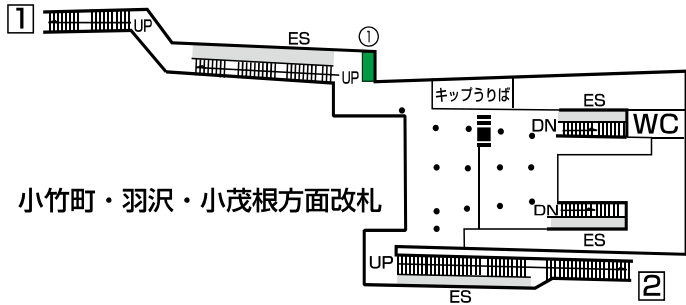

有楽町線 小竹向原駅 駅ポスター

No.	曜日	種別	面数
①	月	力	B1×5
②	金	力	B1×3
④	金	力	B1×5
⑤	月	力	B1×5

(B1F)

(B1F)

※写真はイメージです

掲出開始曜日

①⑤月曜日掲出開始

④③金曜日掲出開始

駅名	媒体	掲出期間	サイズ	掲出期間
小竹向原	駅ポスター	1週間	B0 (H1030×W1456)	34,000円
			B1 (H1030×W728)	17,000円
			B2 (H728×W515)	8,500円

各駅に掲出できる枠が設定された商品で、1枠を1週間単位で販売。
料金は駅ランク・ポスターサイズによって異なります。
1枚から購入できる枠とセット商品を複数展開しており、
ニーズに合わせた掲出が可能です。

駅広告のサンエイ企画

電話 03-3355-3325

サンエイ企画

検索

駅ポスター

〈ポスター規格〉

※A0はB0料金、A1はA0料金、A2はB2料金となります。
尚、A規格は美観やポスター枠等の都合上、掲出ができない場合がございます。

〈駅ポスター枠の種類〉

※駅ポスターでは、ボードに直接貼るポスターの他に、アクリルカバー付きのポスター板等へ掲出される場合がございます。
アクリルカバー付きのポスター板へ掲出される場合はフレームでポスターが隠れる部分がありますのでご注意ください。

〈B2 ポスターの掲出について〉

- B2 サイズのポスターを掲出する場合
- ・ 横向きの場合 → B1 サイズ料金
 - ・ 縦向きの場合 → B2 サイズ料金

※美観の観点から下地は白となります。
黒などその他の色を使用する場合は、縦向きに掲出でも B1 サイズの広告料金となります。