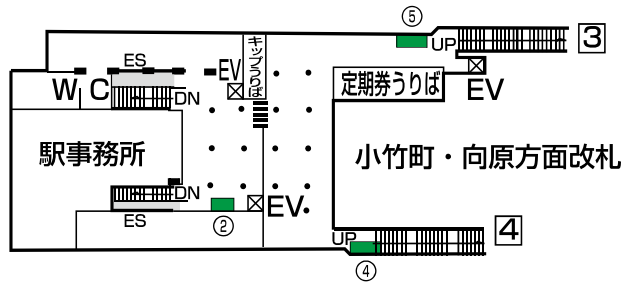

有楽町線 小竹向原駅 駅ポスター

No.	曜日	種別	面数
①	月	力	B1×5
②	金	力	B1×3
④	金	力	B1×5
⑤	月	力	B1×5

(B1F)

(B1F)

※写真はイメージです

掲出開始曜日

①⑤月曜日掲出開始

④③金曜日掲出開始

駅名	媒体	掲出期間	サイズ	掲出期間
小竹向原	駅ポスター	1週間	B0 (H1030×W1456)	34,000円
			B1 (H1030×W728)	17,000円
			B2 (H728×W515)	8,500円

各駅に掲出できる枠が設定された商品で、1枠を1週間単位で販売。
料金は駅ランク・ポスターサイズによって異なります。
1枚から購入できる枠とセット商品を複数展開しており、
ニーズに合わせた掲出が可能です。

駅広告のサンエイ企画

電話 03-3355-3325

サンエイ企画

検索

駅ポスター

〈ポスター規格〉

※A0はB0料金、A1はA0料金、A2はB2料金となります。
尚、A規格は美観やポスター枠等の都合上、掲出ができない場合がございます。

〈駅ポスター枠の種類〉

※駅ポスターでは、ボードに直接貼るポスターの他に、アクリルカバー付きのポスター板等へ掲出される場合がございます。
アクリルカバー付きのポスター板へ掲出される場合はフレームでポスターが隠れる部分がありますのでご注意ください。

〈B2 ポスターの掲出について〉

- B2 サイズのポスターを掲出する場合
- ・ 横向きの場合 → B1 サイズ料金
 - ・ 縦向きの場合 → B2 サイズ料金

※美観の観点から下地は白となります。
黒などその他の色を使用する場合は、縦向きに掲出でも B1 サイズの広告料金となります。