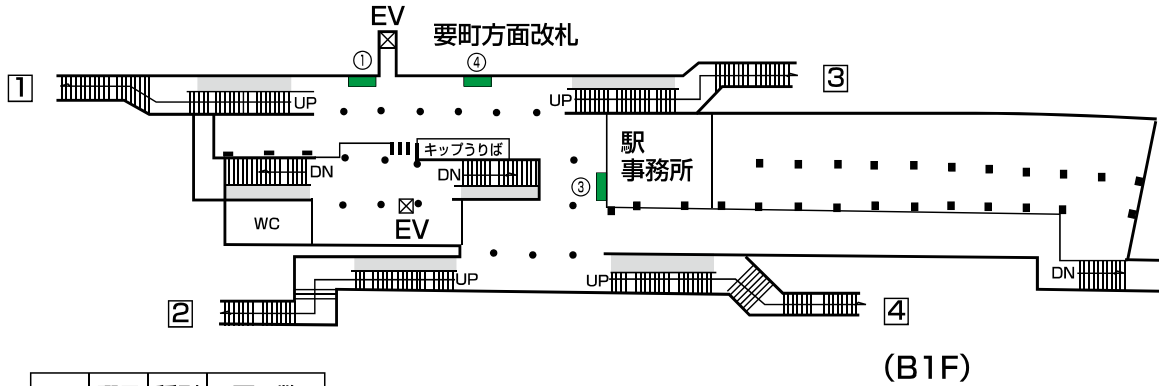

有楽町線 要町駅 駅ポスター

No.	曜日	種別	面数
①	月	カ	B1×5
③	水	カ	B1×5
④	月	カ	B1×5

掲出開始曜日

①④月曜日掲出開始

③水曜日掲出開始

駅名	媒体	掲出期間	サイズ	掲出期間
要町	駅ポスター	1週間	B0 (H1030×W1456)	34,000円
			B1 (H1030×W728)	17,000円
			B2 (H728×W515)	8,500円

※写真はイメージです

各駅に掲出できる枠が設定された商品で、1枠を1週間単位で販売。
料金は駅ランク・ポスターサイズによって異なります。
1枚から購入できる枠とセット商品を複数展開しており、
ニーズに合わせた掲出が可能です。

駅ポスター

〈ポスター規格〉

※A0はB0料金、A1はA0料金、A2はB2料金となります。
尚、A規格は美観やポスター枠等の都合上、掲出ができない場合がございます。

〈駅ポスター枠の種類〉

※駅ポスターでは、ボードに直接貼るポスターの他に、アクリルカバー付きのポスター板等へ掲出される場合がございます。
アクリルカバー付きのポスター板へ掲出される場合はフレームでポスターが隠れる部分がありますのでご注意ください。

〈B2 ポスターの掲出について〉

- B2 サイズのポスターを掲出する場合
- ・ 横向きの場合 → B1 サイズ料金
 - ・ 縦向きの場合 → B2 サイズ料金

※美観の観点から下地は白となります。
黒などその他の色を使用する場合は、縦向きの掲出でも B1 サイズの広告料金となります。