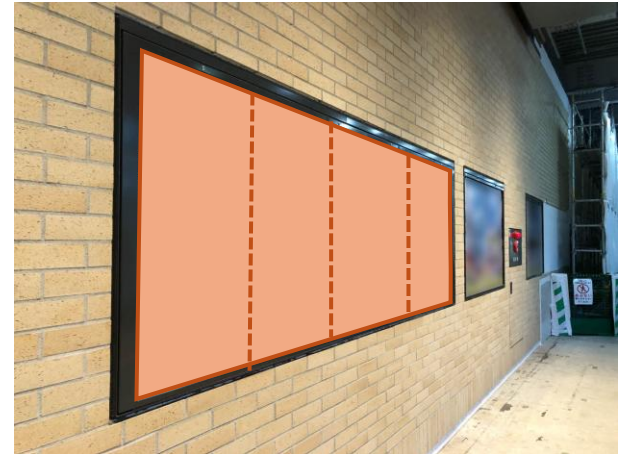

有楽町線 要町駅 駅ポスター

No.	曜日	種別	面数
①	月	カ	B1×5
③	水	カ	B1×5
④	月	カ	B1×5

掲出開始曜日

①④月曜日掲出開始

③水曜日掲出開始

駅名	媒体	掲出期間	サイズ	掲出期間
要町	駅ポスター	1週間	B0 (H1030×W1456)	34,000円
			B1 (H1030×W728)	17,000円
			B2 (H728×W515)	8,500円

※写真はイメージです

各駅に掲出できる枠が設定された商品で、1枠を1週間単位で販売。
料金は駅ランク・ポスターサイズによって異なります。
1枚から購入できる枠とセット商品を複数展開しており、
ニーズに合わせた掲出が可能です。

駅ポスター

〈ポスター規格〉

※A0はB0料金、A1はA0料金、A2はB2料金となります。
尚、A規格は美観やポスター枠等の都合上、掲出ができない場合がございます。

〈駅ポスター枠の種類〉

※駅ポスターでは、ボードに直接貼るポスターの他に、アクリルカバー付きのポスター板等へ掲出される場合がございます。
アクリルカバー付きのポスター板へ掲出される場合はフレームでポスターが隠れる部分がありますのでご注意ください。

〈B2 ポスターの掲出について〉

- B2 サイズのポスターを掲出する場合
- ・ 横向きの場合 → B1 サイズ料金
 - ・ 縦向きの場合 → B2 サイズ料金

※美観の観点から下地は白となります。
黒などその他の色を使用する場合は、縦向きの掲出でも B1 サイズの広告料金となります。