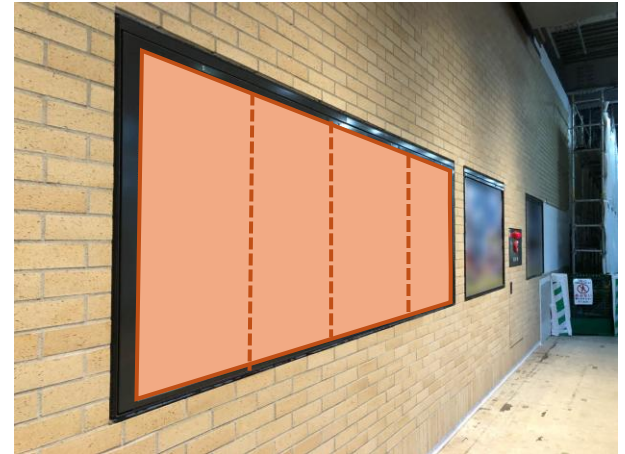

千代田線 飯田橋駅 駅ポスター

(B1F)

No.	曜日	種別	面数	セット
①	月	カ	B1×4	
②	水	カ	B1×5	
③	金	カ	B1×5	
④	金	カ	B1×5	
⑤	水	カ	B1×5	
⑥	月	カ	B1×5	キャンパス

掲出開始曜日

①⑥月曜日掲出開始

②⑤水曜日掲出開始

③④金曜日掲出開始

駅名	媒体	掲出期間	サイズ	掲出期間
飯田橋	駅ポスター	1週間	B0 (H1030×W1456)	48,000円
			B1 (H1030×W728)	24,000円
			B2 (H728×W515)	12,000円

※写真はイメージです

各駅に掲出できる枠が設定された商品で、1枠を1週間単位で販売。
料金は駅ランク・ポスターサイズによって異なります。
1枚から購入できる枠とセット商品を複数展開しており、
ニーズに合わせた掲出が可能です。

駅ポスター

〈ポスター規格〉

※A0はB0料金、A1はA0料金、A2はB2料金となります。
尚、A規格は美観やポスター枠等の都合上、掲出ができない場合がございます。

〈駅ポスター枠の種類〉

※駅ポスターでは、ボードに直接貼るポスターの他に、アクリルカバー付きのポスター板等へ掲出される場合がございます。
アクリルカバー付きのポスター板へ掲出される場合はフレームでポスターが隠れる部分がありますのでご注意ください。

〈B2 ポスターの掲出について〉

- B2 サイズのポスターを掲出する場合
- ・ 横向きの場合 → B1 サイズ料金
 - ・ 縦向きの場合 → B2 サイズ料金

※美観の観点から下地は白となります。
黒などその他の色を使用する場合は、縦向きの掲出でも B1 サイズの広告料金となります。