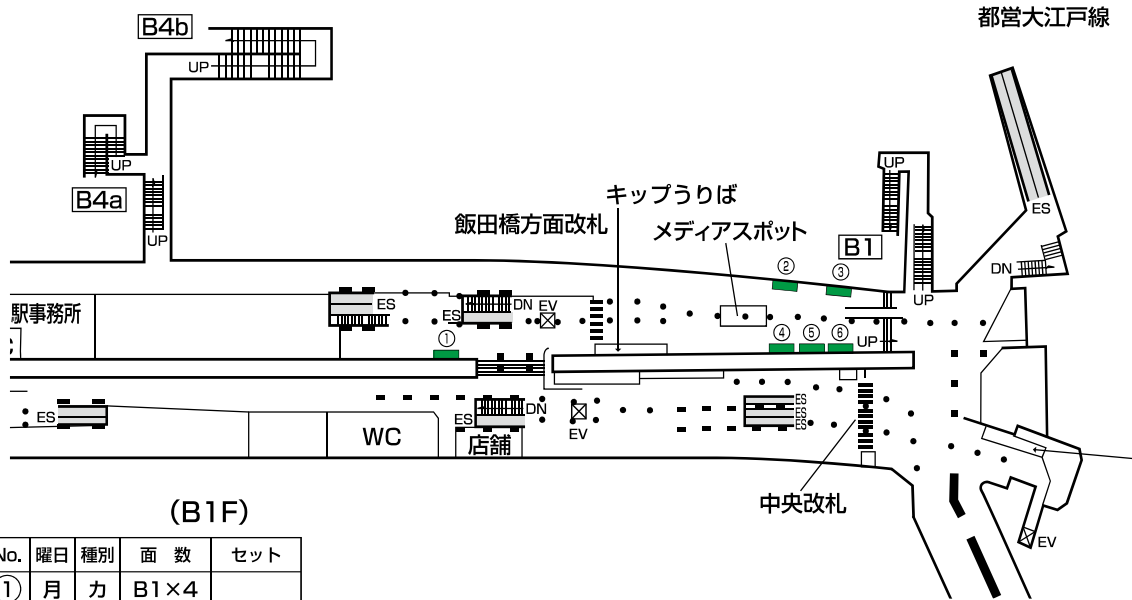

千代田線 飯田橋駅 駅ポスター

(B1F)

No.	曜日	種別	面数	セット
①	月	カ	B1×4	
②	水	カ	B1×5	
③	金	カ	B1×5	
④	金	カ	B1×5	
⑤	水	カ	B1×5	
⑥	月	カ	B1×5	キャンパス

掲出開始曜日

①⑥月曜日掲出開始

②⑤水曜日掲出開始

③④金曜日掲出開始

駅名	媒体	掲出期間	サイズ	掲出期間
飯田橋	駅ポスター	1週間	B0 (H1030×W1456)	48,000円
			B1 (H1030×W728)	24,000円
			B2 (H728×W515)	12,000円

※写真はイメージです

各駅に掲出できる枠が設定された商品で、1枠を1週間単位で販売。
料金は駅ランク・ポスターサイズによって異なります。
1枚から購入できる枠とセット商品を複数展開しており、
ニーズに合わせた掲出が可能です。

駅ポスター

〈ポスター規格〉

※A0はB0料金、A1はA0料金、A2はB2料金となります。
尚、A規格は美観やポスター枠等の都合上、掲出ができない場合がございます。

〈駅ポスター枠の種類〉

※駅ポスターでは、ボードに直接貼るポスターの他に、アクリルカバー付きのポスター板等へ掲出される場合がございます。
アクリルカバー付きのポスター板へ掲出される場合はフレームでポスターが隠れる部分がありますのでご注意ください。

〈B2 ポスターの掲出について〉

- B2 サイズのポスターを掲出する場合
- ・ 横向きの場合 → B1 サイズ料金
 - ・ 縦向きの場合 → B2 サイズ料金

※美観の観点から下地は白となります。
黒などその他の色を使用する場合は、縦向きの掲出でも B1 サイズの広告料金となります。