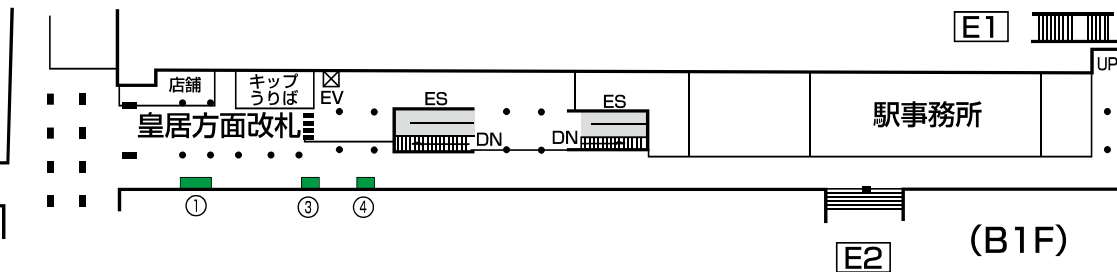

# 半蔵門線 大手町駅 駅ポスター

千代田線

No.	曜日	種別	面数	セット
①	月	カ	B1×4	大手町プレミアム4
③	水	カ	B1×4	
④	金	カ	B1×2	

掲出開始曜日

①月曜日掲出開始

③水曜日掲出開始

④金曜日掲出開始

駅名	媒体	掲出期間	サイズ	掲出期間
大手町	駅ポスター	1週間	B0 (H1030×W1456)	66,000円
			B1 (H1030×W728)	33,000円
			B2 (H728×W515)	16,500円

※写真はイメージです

各駅に掲出できる枠が設定された商品で、1枠を1週間単位で販売。  
料金は駅ランク・ポスターサイズによって異なります。  
1枚から購入できる枠とセット商品を複数展開しており、  
ニーズに合わせた掲出が可能です。

駅広告のサンエイ企画

電話 03-3355-3325

サンエイ企画

検索

## 〈駅ポスター枠の種類〉

※駅ポスターでは、ボードに直接貼るポスターの他に、アクリルカバー付きのポスター板等へ掲出される場合がございます。  
アクリルカバー付きのポスター板へ掲出される場合はフレームでポスターが隠れる部分がありますのでご注意ください。

## 〈B2 ポスターの掲出について〉

- B2 サイズのポスターを掲出する場合
- ・ 横向きの場合 → B1 サイズ料金
  - ・ 縦向きの場合 → B2 サイズ料金

※美観の観点から下地は白となります。  
黒などその他の色を使用する場合は、縦向きの掲出でも B1 サイズの広告料金となります。