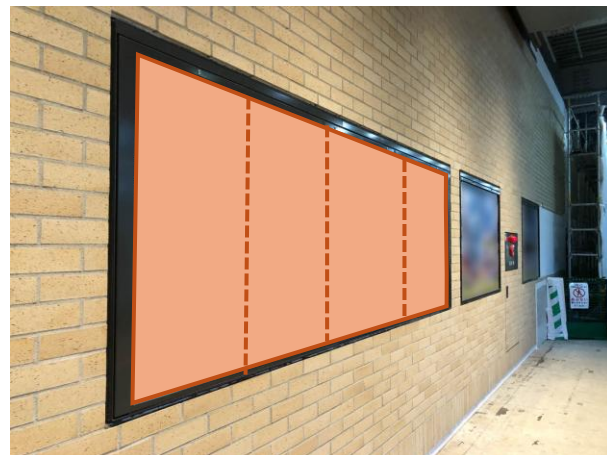

# 半蔵門線 大手町駅 駅ポスター

千代田線

No.	曜日	種別	面数	セット
①	月	カ	B1×4	大手町プレミアム4
③	水	カ	B1×4	
④	金	カ	B1×2	

掲出開始曜日

①月曜日掲出開始

③水曜日掲出開始

④金曜日掲出開始

駅名	媒体	掲出期間	サイズ	掲出期間
大手町	駅ポスター	1週間	B0 (H1030×W1456)	66,000円
			B1 (H1030×W728)	33,000円
			B2 (H728×W515)	16,500円

# 駅ポスター

## 〈駅ポスター枠の種類〉

※駅ポスターでは、ボードに直接貼るポスターの他に、アクリルカバー付きのポスター板等へ掲出される場合がございます。  
アクリルカバー付きのポスター板へ掲出される場合はフレームでポスターが隠れる部分がありますのでご注意ください。

## 〈B2 ポスターの掲出について〉

- B2 サイズのポスターを掲出する場合
- ・ 横向きの場合 → B1 サイズ料金
  - ・ 縦向きの場合 → B2 サイズ料金

※美観の観点から下地は白となります。  
黒などその他の色を使用する場合は、縦向きの掲出でも B1 サイズの広告料金となります。