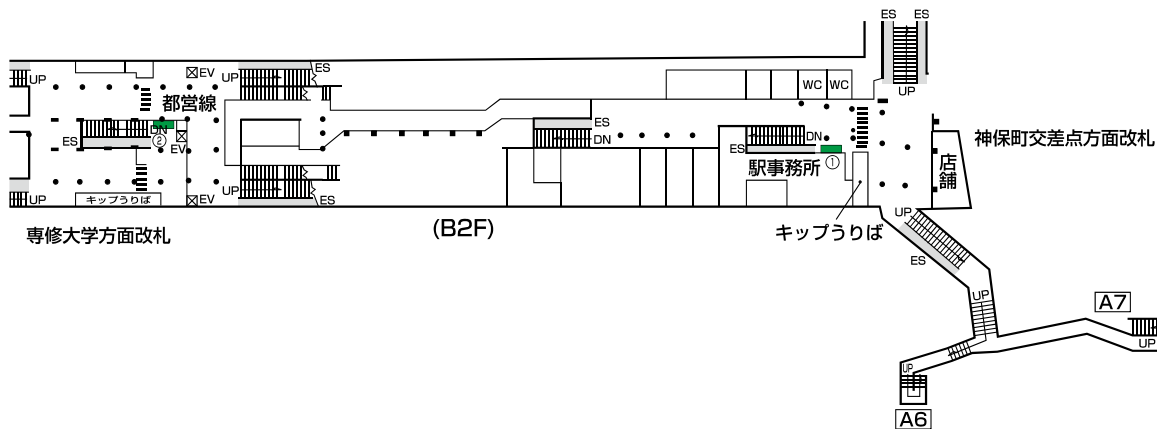

# 半蔵門線 神保町駅 駅ポスター

※写真はイメージです

No.	曜日	種別	面数	セット
①	月	カ	B1×4	
②	月・水	カ	B1×4	キャンパス

掲出開始曜日	① 2月曜日掲出開始	② 水曜日掲出開始
--------	------------	-----------

駅名	媒体	掲出期間	サイズ	掲出期間
神保町	駅ポスター	1週間	B0 (H1030×W1456)	48,000円
			B1 (H1030×W728)	24,000円
			B2 (H728×W515)	12,000円

各駅に掲出できる枠が設定された商品で、1枠を1週間単位で販売。  
料金は駅ランク・ポスターサイズによって異なります。  
1枚から購入できる枠とセット商品を複数展開しており、  
ニーズに合わせた掲出が可能です。

## 〈駅ポスター枠の種類〉

※駅ポスターでは、ボードに直接貼るポスターの他に、アクリルカバー付きのポスター板等へ掲出される場合がございます。  
アクリルカバー付きのポスター板へ掲出される場合はフレームでポスターが隠れる部分がありますのでご注意ください。

## 〈B2 ポスターの掲出について〉

- B2 サイズのポスターを掲出する場合
- ・ 横向きの場合 → B1 サイズ料金
  - ・ 縦向きの場合 → B2 サイズ料金

※美観の観点から下地は白となります。  
黒などその他の色を使用する場合は、縦向きの掲出でも B1 サイズの広告料金となります。