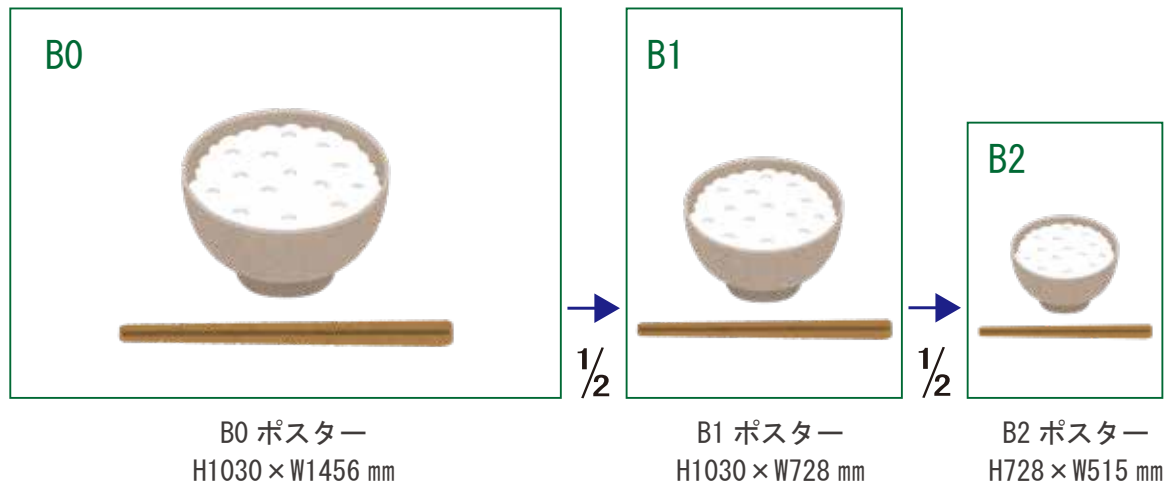

駅ポスター

〈ポスター規格〉

※A0はB0料金、A1はA0料金、A2はB2料金となります。
尚、A規格は美観やポスター枠等の都合上、掲出ができない場合がございます。