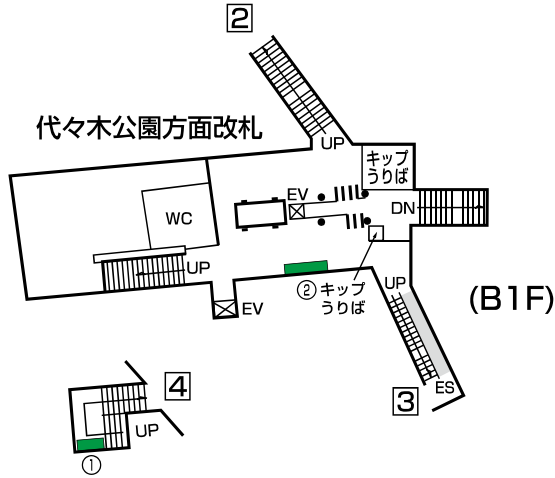

千代田線 代々木公園駅 駅ポスター

No.	曜日	種別	面数
①	月	力	B1×4
②	金	力	B1×4
③	水	力	B1×2

掲出開始曜日

①月曜日掲出開始

③水曜日掲出開始

②金曜日掲出開始

駅名	媒体	掲出期間	サイズ	掲出期間
代々木公園	駅ポスター	1週間	B0 (H1030×W1456)	34,000円
			B1 (H1030×W728)	17,000円
			B2 (H728×W515)	8,500円

※写真はイメージです

各駅に掲出できる枠が設定された商品で、1枠を1週間単位で販売。
料金は駅ランク・ポスターサイズによって異なります。
1枚から購入できる枠とセット商品を複数展開しており、
ニーズに合わせた掲出が可能です。

駅ポスター

〈ポスター規格〉

※A0はB0料金、A1はA0料金、A2はB2料金となります。
尚、A規格は美観やポスター枠等の都合上、掲出ができない場合がございます。

〈駅ポスター枠の種類〉

※駅ポスターでは、ボードに直接貼るポスターの他に、アクリルカバー付きのポスター板等へ掲出される場合がございます。
アクリルカバー付きのポスター板へ掲出される場合はフレームでポスターが隠れる部分がありますのでご注意ください。

〈B2 ポスターの掲出について〉

- B2 サイズのポスターを掲出する場合
- ・ 横向きの場合 → B1 サイズ料金
 - ・ 縦向きの場合 → B2 サイズ料金

※美観の観点から下地は白となります。
黒などその他の色を使用する場合は、縦向きの掲出でも B1 サイズの広告料金となります。