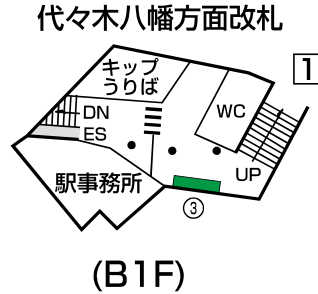

千代田線 代々木公園駅 駅ポスター

No.	曜日	種別	面数
①	月	力	B1×4
②	金	力	B1×4
③	水	力	B1×2

掲出開始曜日

①月曜日掲出開始

③水曜日掲出開始

②金曜日掲出開始

駅名	媒体	掲出期間	サイズ	掲出期間
代々木公園	駅ポスター	1週間	B0 (H1030×W1456)	34,000円
			B1 (H1030×W728)	17,000円
			B2 (H728×W515)	8,500円

※写真はイメージです

各駅に掲出できる枠が設定された商品で、1枠を1週間単位で販売。
料金は駅ランク・ポスターサイズによって異なります。
1枚から購入できる枠とセット商品を複数展開しており、
ニーズに合わせた掲出が可能です。

駅ポスター

〈ポスター規格〉

※A0はB0料金、A1はA0料金、A2はB2料金となります。
尚、A規格は美観やポスター枠等の都合上、掲出ができない場合がございます。

〈駅ポスター枠の種類〉

※駅ポスターでは、ボードに直接貼るポスターの他に、アクリルカバー付きのポスター板等へ掲出される場合がございます。
アクリルカバー付きのポスター板へ掲出される場合はフレームでポスターが隠れる部分がありますのでご注意ください。

〈B2 ポスターの掲出について〉

- B2 サイズのポスターを掲出する場合
- ・ 横向きの場合 → B1 サイズ料金
 - ・ 縦向きの場合 → B2 サイズ料金

※美観の観点から下地は白となります。
黒などその他の色を使用する場合は、縦向きの掲出でも B1 サイズの広告料金となります。