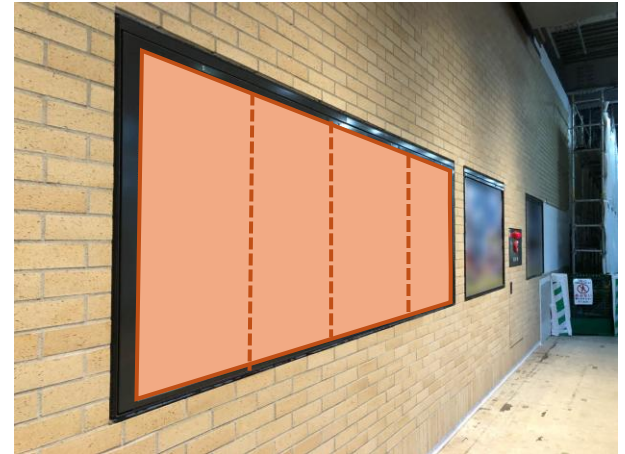

千代田線 代々木公園駅 駅ポスター

No.	曜日	種別	面数
①	月	力	B1×4
②	金	力	B1×4
③	水	力	B1×2

掲出開始曜日

①月曜日掲出開始

③水曜日掲出開始

②金曜日掲出開始

駅名	媒体	掲出期間	サイズ	掲出期間
代々木公園	駅ポスター	1週間	B0 (H1030×W1456)	34,000円
			B1 (H1030×W728)	17,000円
			B2 (H728×W515)	8,500円

※写真はイメージです

各駅に掲出できる枠が設定された商品で、1枠を1週間単位で販売。
料金は駅ランク・ポスターサイズによって異なります。
1枚から購入できる枠とセット商品を複数展開しており、
ニーズに合わせた掲出が可能です。

駅ポスター

〈ポスター規格〉

※A0はB0料金、A1はA0料金、A2はB2料金となります。
尚、A規格は美観やポスター枠等の都合上、掲出ができない場合がございます。

〈駅ポスター枠の種類〉

※駅ポスターでは、ボードに直接貼るポスターの他に、アクリルカバー付きのポスター板等へ掲出される場合がございます。
アクリルカバー付きのポスター板へ掲出される場合はフレームでポスターが隠れる部分がありますのでご注意ください。

〈B2 ポスターの掲出について〉

- B2 サイズのポスターを掲出する場合
- ・ 横向きの場合 → B1 サイズ料金
 - ・ 縦向きの場合 → B2 サイズ料金

※美観の観点から下地は白となります。
黒などその他の色を使用する場合は、縦向きの掲出でも B1 サイズの広告料金となります。