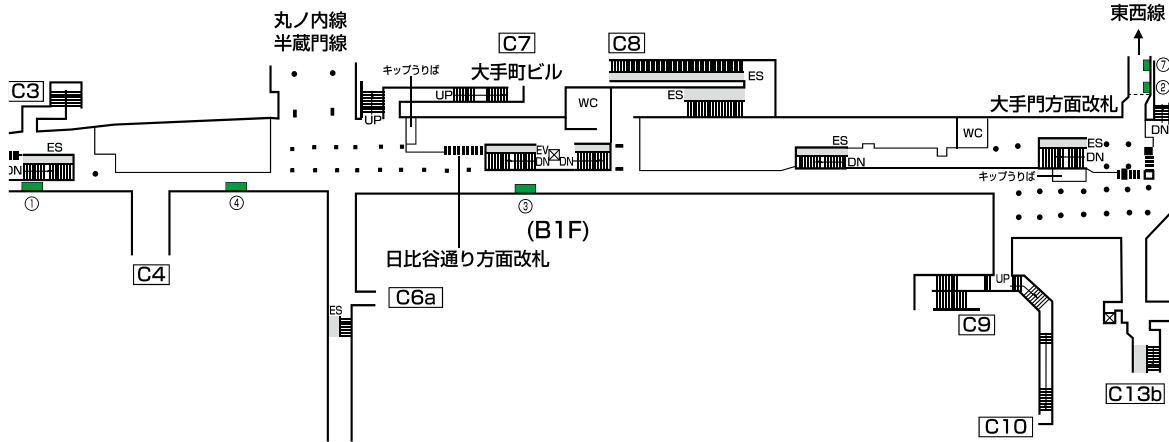

# 千代田線 大手町駅 駅ポスター

No.	曜日	種別	面数	セット	No.	曜日	種別	面数	セット
①	月	カ	B1×4		④	月	カ	B1×4	
②	水	カ	B1×6		⑦	月	カ	B1×4	
③	月	カ	B1×4	大手町プレミアム4					

掲出開始曜日

①③④⑦月曜日掲出開始

②水曜日掲出開始

駅名	媒体	掲出期間	サイズ	掲出期間
大手町	駅ポスター	1週間	B0 (H1030×W1456)	66,000円
			B1 (H1030×W728)	33,000円
			B2 (H728×W515)	16,500円

※写真はイメージです

各駅に掲出できる枠が設定された商品で、1枠を1週間単位で販売。  
料金は駅ランク・ポスターサイズによって異なります。  
1枚から購入できる枠とセット商品を複数展開しており、  
ニーズに合わせた掲出が可能です。

## 〈駅ポスター枠の種類〉

※駅ポスターでは、ボードに直接貼るポスターの他に、アクリルカバー付きのポスター板等へ掲出される場合がございます。  
アクリルカバー付きのポスター板へ掲出される場合はフレームでポスターが隠れる部分がありますのでご注意ください。

## 〈B2 ポスターの掲出について〉

- B2 サイズのポスターを掲出する場合
- ・ 横向きの場合 → B1 サイズ料金
  - ・ 縦向きの場合 → B2 サイズ料金

※美観の観点から下地は白となります。  
黒などその他の色を使用する場合は、縦向きの掲出でも B1 サイズの広告料金となります。