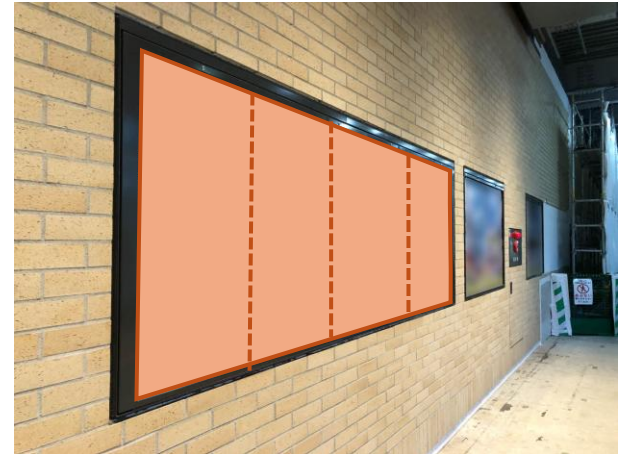

# 千代田線 大手町駅 駅ポスター

No.	曜日	種別	面数	セット	No.	曜日	種別	面数	セット
①	月	カ	B1×4		④	月	カ	B1×4	
②	水	カ	B1×6		⑦	月	カ	B1×4	
③	月	カ	B1×4	大手町プレミアム4					

掲出開始曜日

①③④⑦月曜日掲出開始

②水曜日掲出開始

駅名	媒体	掲出期間	サイズ	掲出期間
大手町	駅ポスター	1週間	B0 (H1030×W1456)	66,000円
			B1 (H1030×W728)	33,000円
			B2 (H728×W515)	16,500円

※写真はイメージです

各駅に掲出できる枠が設定された商品で、1枠を1週間単位で販売。  
料金は駅ランク・ポスターサイズによって異なります。  
1枚から購入できる枠とセット商品を複数展開しており、  
ニーズに合わせた掲出が可能です。

## 〈駅ポスター枠の種類〉

※駅ポスターでは、ボードに直接貼るポスターの他に、アクリルカバー付きのポスター板等へ掲出される場合がございます。  
アクリルカバー付きのポスター板へ掲出される場合はフレームでポスターが隠れる部分がありますのでご注意ください。

## 〈B2 ポスターの掲出について〉

- B2 サイズのポスターを掲出する場合
- ・ 横向きの場合 → B1 サイズ料金
  - ・ 縦向きの場合 → B2 サイズ料金

※美観の観点から下地は白となります。  
黒などその他の色を使用する場合は、縦向きの掲出でも B1 サイズの広告料金となります。