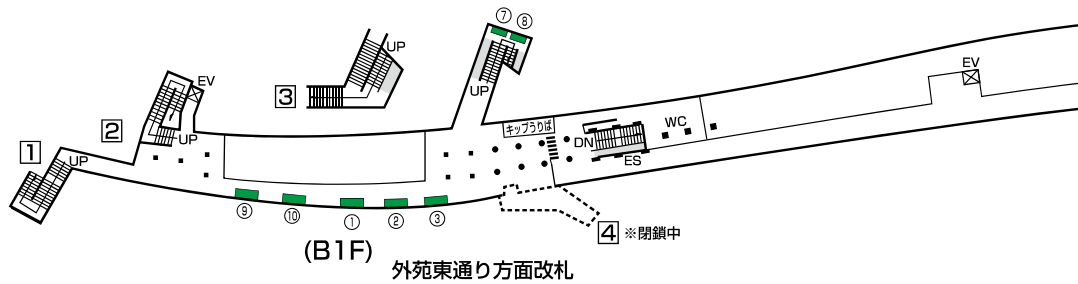

千代田線 乃木坂駅 駅ポスター

No.	曜日	種別	面数	セット
①	金	カ	B1×4	
②	月	カ	B1×5	
③	月	カ	B1×4	
⑤	水	カ	B1×4	
⑥	水	カ	B1×4	
⑦	月	カ	B1×4	
⑧	月	カ	B1×4	
⑨	月	カ	B1×5	
⑩	月	カ	B1×5	

※写真はイメージです

掲出開始曜日

②③⑦⑧⑨⑩月曜日掲出開始 ⑤⑥水曜日掲出開始 ①金曜日掲出開始

駅名	媒体	掲出期間	サイズ	掲出期間
乃木坂	駅ポスター	1週間	B0 (H1030×W1456)	34,000円
			B1 (H1030×W728)	17,000円
			B2 (H728×W515)	8,500円

各駅に掲出できる枠が設定された商品で、1枠を1週間単位で販売。
料金は駅ランク・ポスターサイズによって異なります。
1枚から購入できる枠とセット商品を複数展開しており、
ニーズに合わせた掲出が可能です。

駅ポスター

〈ポスター規格〉

※A0はB0料金、A1はA0料金、A2はB2料金となります。
尚、A規格は美観やポスター枠等の都合上、掲出ができない場合がございます。

〈駅ポスター枠の種類〉

※駅ポスターでは、ボードに直接貼るポスターの他に、アクリルカバー付きのポスター板等へ掲出される場合がございます。
アクリルカバー付きのポスター板へ掲出される場合はフレームでポスターが隠れる部分がありますのでご注意ください。

〈B2 ポスターの掲出について〉

- B2 サイズのポスターを掲出する場合
- ・ 横向きの場合 → B1 サイズ料金
 - ・ 縦向きの場合 → B2 サイズ料金

※美観の観点から下地は白となります。
黒などその他の色を使用する場合は、縦向きの掲出でも B1 サイズの広告料金となります。