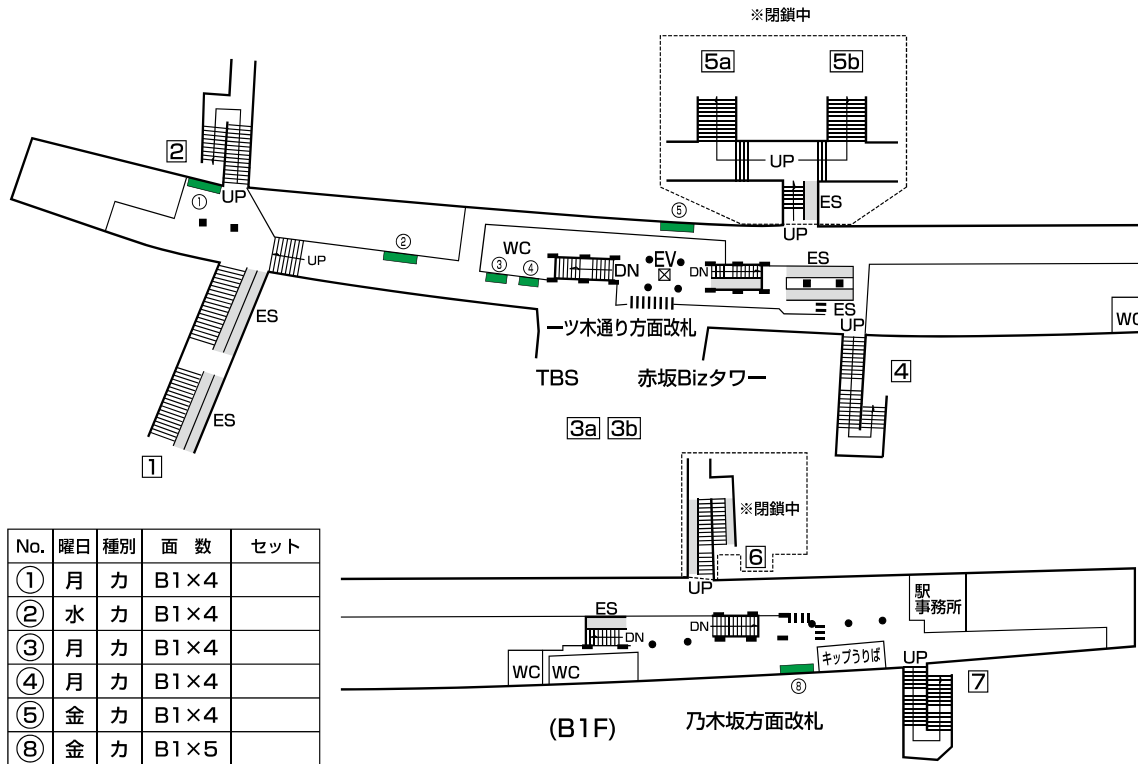

# 千代田線 赤坂駅 駅ポスター

No.	曜日	種別	面数	セット
①	月	カ	B1×4	
②	水	カ	B1×4	
③	月	カ	B1×4	
④	月	カ	B1×4	
⑤	金	カ	B1×4	
⑧	金	カ	B1×5	

掲出開始曜日

①③④月曜日掲出開始

②水曜日掲出開始

⑤⑧金曜日掲出開始

駅名	媒体	掲出期間	サイズ	掲出期間
赤坂	駅ポスター	1週間	B0 (H1030×W1456)	48,000円
			B1 (H1030×W728)	24,000円
			B2 (H728×W515)	12,000円

※写真はイメージです

各駅に掲出できる枠が設定された商品で、1枠を1週間単位で販売。  
料金は駅ランク・ポスターサイズによって異なります。  
1枚から購入できる枠とセット商品を複数展開しており、  
ニーズに合わせた掲出が可能です。

## 〈駅ポスター枠の種類〉

※駅ポスターでは、ボードに直接貼るポスターの他に、アクリルカバー付きのポスター板等へ掲出される場合がございます。  
アクリルカバー付きのポスター板へ掲出される場合はフレームでポスターが隠れる部分がありますのでご注意ください。

## 〈B2 ポスターの掲出について〉

- B2 サイズのポスターを掲出する場合
- ・ 横向きの場合 → B1 サイズ料金
  - ・ 縦向きの場合 → B2 サイズ料金

※美観の観点から下地は白となります。  
黒などその他の色を使用する場合は、縦向きの掲出でも B1 サイズの広告料金となります。