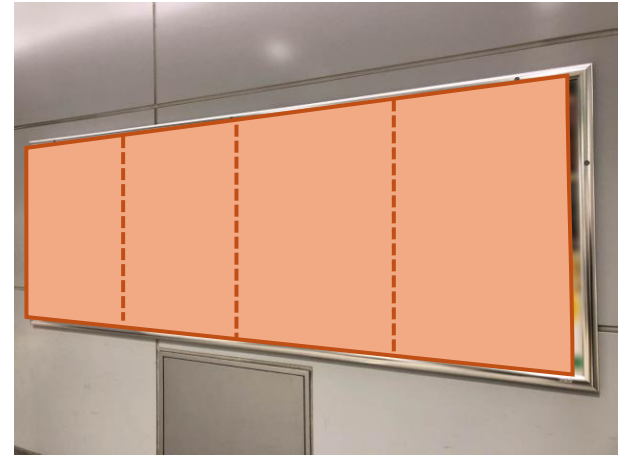

# 千代田線 赤坂駅 駅ポスター

No.	曜日	種別	面数	セット
①	月	カ	B1×4	
②	水	カ	B1×4	
③	月	カ	B1×4	
④	月	カ	B1×4	
⑤	金	カ	B1×4	
⑧	金	カ	B1×5	

掲出開始曜日

①③④月曜日掲出開始

②水曜日掲出開始

⑤⑧金曜日掲出開始

駅名	媒体	掲出期間	サイズ	掲出期間
赤坂	駅ポスター	1週間	B0 (H1030×W1456)	48,000円
			B1 (H1030×W728)	24,000円
			B2 (H728×W515)	12,000円

※写真はイメージです

各駅に掲出できる枠が設定された商品で、1枠を1週間単位で販売。  
料金は駅ランク・ポスターサイズによって異なります。  
1枚から購入できる枠とセット商品を複数展開しており、  
ニーズに合わせた掲出が可能です。

## 〈駅ポスター枠の種類〉

※駅ポスターでは、ボードに直接貼るポスターの他に、アクリルカバー付きのポスター板等へ掲出される場合がございます。  
アクリルカバー付きのポスター板へ掲出される場合はフレームでポスターが隠れる部分がありますのでご注意ください。

## 〈B2 ポスターの掲出について〉

- B2 サイズのポスターを掲出する場合
- ・ 横向きの場合 → B1 サイズ料金
  - ・ 縦向きの場合 → B2 サイズ料金

※美観の観点から下地は白となります。  
黒などその他の色を使用する場合は、縦向きの掲出でも B1 サイズの広告料金となります。