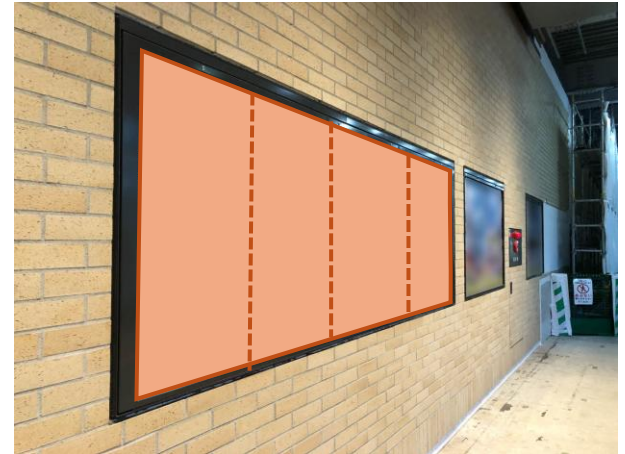

# 千代田線 赤坂駅 駅ポスター

No.	曜日	種別	面数	セット
①	月	カ	B1×4	
②	水	カ	B1×4	
③	月	カ	B1×4	
④	月	カ	B1×4	
⑤	金	カ	B1×4	
⑧	金	カ	B1×5	

掲出開始曜日

①③④月曜日掲出開始

②水曜日掲出開始

⑤⑧金曜日掲出開始

駅名	媒体	掲出期間	サイズ	掲出期間
赤坂	駅ポスター	1週間	B0 (H1030×W1456)	48,000円
			B1 (H1030×W728)	24,000円
			B2 (H728×W515)	12,000円

※写真はイメージです

各駅に掲出できる枠が設定された商品で、1枠を1週間単位で販売。  
料金は駅ランク・ポスターサイズによって異なります。  
1枚から購入できる枠とセット商品を複数展開しており、  
ニーズに合わせた掲出が可能です。

## 〈駅ポスター枠の種類〉

※駅ポスターでは、ボードに直接貼るポスターの他に、アクリルカバー付きのポスター板等へ掲出される場合がございます。  
アクリルカバー付きのポスター板へ掲出される場合はフレームでポスターが隠れる部分がありますのでご注意ください。

## 〈B2 ポスターの掲出について〉

- B2 サイズのポスターを掲出する場合
- ・ 横向きの場合 → B1 サイズ料金
  - ・ 縦向きの場合 → B2 サイズ料金

※美観の観点から下地は白となります。  
黒などその他の色を使用する場合は、縦向きの掲出でも B1 サイズの広告料金となります。