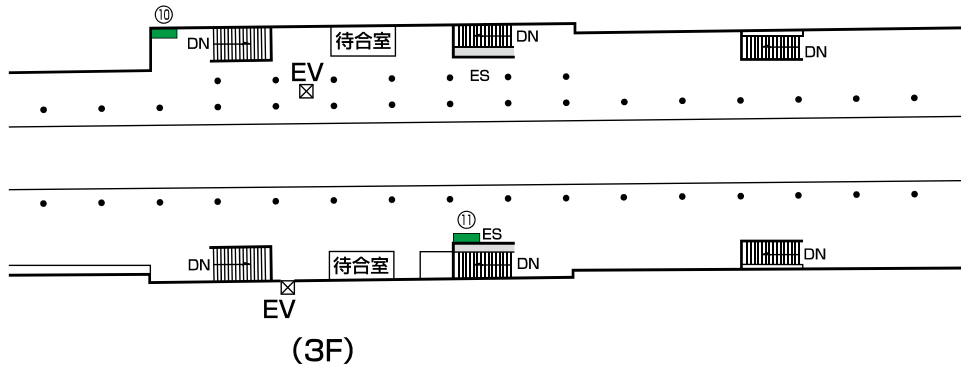

東西線 浦安駅 駅ポスター

No.	曜日	種別	面数
①	水	力	B1×5
③	月	力	B1×5
④	月	力	B1×5
⑤	水	力	B1×2
⑥	水	力	B1×2
⑦	金	力	B1×2
⑧	月	力	B1×2
⑨	金	力	B1×2
⑩	月	ツ	B1×4
⑪	水	ツ	B1×4

掲出開始曜日 ③④⑧⑩月曜日掲出開始 ①⑤⑥⑪水曜日掲出開始 ⑦⑨金曜日掲出開始

駅名	媒体	掲出期間	サイズ	掲出期間
浦安	駅ポスター	1週間	B0 (H1030×W1456)	48,000円
			B1 (H1030×W728)	24,000円
			B2 (H728×W515)	12,000円

※写真はイメージです

各駅に掲出できる枠が設定された商品で、1枠を1週間単位で販売。
料金は駅ランク・ポスターサイズによって異なります。
1枚から購入できる枠とセット商品を複数展開しており、
ニーズに合わせた掲出が可能です。

駅ポスター

〈ポスター規格〉

※A0はB0料金、A1はA0料金、A2はB2料金となります。
尚、A規格は美観やポスター枠等の都合上、掲出ができない場合がございます。

〈駅ポスター枠の種類〉

※駅ポスターでは、ボードに直接貼るポスターの他に、アクリルカバー付きのポスター板等へ掲出される場合がございます。
アクリルカバー付きのポスター板へ掲出される場合はフレームでポスターが隠れる部分がありますのでご注意ください。

〈B2 ポスターの掲出について〉

- B2 サイズのポスターを掲出する場合
- ・ 横向きの場合 → B1 サイズ料金
 - ・ 縦向きの場合 → B2 サイズ料金

※美観の観点から下地は白となります。
黒などその他の色を使用する場合は、縦向きの掲出でも B1 サイズの広告料金となります。