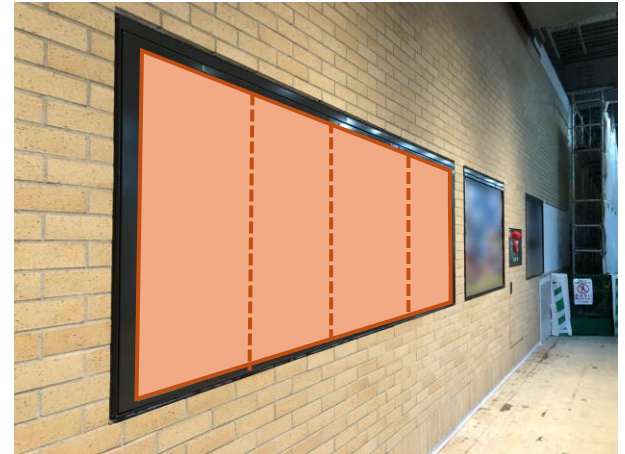

東西線 浦安駅 駅ポスター

No.	曜日	種別	面数
①	水	力	B1×5
③	月	力	B1×5
④	月	力	B1×5
⑤	水	力	B1×2
⑥	水	力	B1×2
⑦	金	力	B1×2
⑧	月	力	B1×2
⑨	金	力	B1×2
⑩	月	ツ	B1×4
⑪	水	ツ	B1×4

掲出開始曜日 ③④⑧⑩月曜日掲出開始 ①⑤⑥⑪水曜日掲出開始 ⑦⑨金曜日掲出開始

駅名	媒体	掲出期間	サイズ	掲出期間
浦安	駅ポスター	1週間	B0 (H1030×W1456)	48,000円
			B1 (H1030×W728)	24,000円
			B2 (H728×W515)	12,000円

※写真はイメージです

各駅に掲出できる枠が設定された商品で、1枠を1週間単位で販売。
料金は駅ランク・ポスターサイズによって異なります。
1枚から購入できる枠とセット商品を複数展開しており、
ニーズに合わせた掲出が可能です。

駅ポスター

〈ポスター規格〉

※A0はB0料金、A1はA0料金、A2はB2料金となります。
尚、A規格は美観やポスター枠等の都合上、掲出ができない場合がございます。

〈駅ポスター枠の種類〉

※駅ポスターでは、ボードに直接貼るポスターの他に、アクリルカバー付きのポスター板等へ掲出される場合がございます。
アクリルカバー付きのポスター板へ掲出される場合はフレームでポスターが隠れる部分がありますのでご注意ください。

〈B2 ポスターの掲出について〉

- B2 サイズのポスターを掲出する場合
- ・ 横向きの場合 → B1 サイズ料金
 - ・ 縦向きの場合 → B2 サイズ料金

※美観の観点から下地は白となります。
黒などその他の色を使用する場合は、縦向きの掲出でも B1 サイズの広告料金となります。