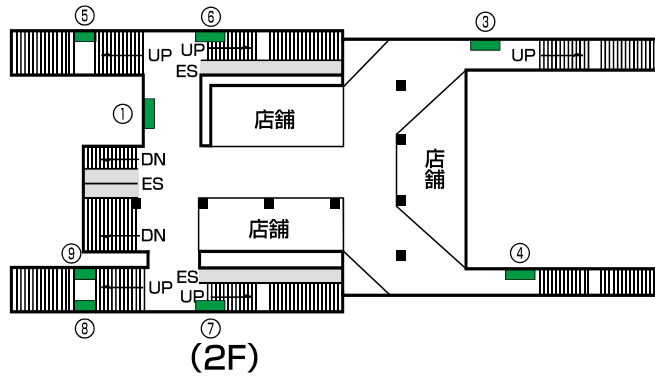

東西線 浦安駅 駅ポスター

No.	曜日	種別	面数
①	水	力	B1×5
③	月	力	B1×5
④	月	力	B1×5
⑤	水	力	B1×2
⑥	水	力	B1×2
⑦	金	力	B1×2
⑧	月	力	B1×2
⑨	金	力	B1×2
⑩	月	ツ	B1×4
⑪	水	ツ	B1×4

掲出開始曜日 ③④⑧⑩月曜日掲出開始 ①⑤⑥⑪水曜日掲出開始 ⑦⑨金曜日掲出開始

駅名	媒体	掲出期間	サイズ	掲出期間
浦安	駅ポスター	1週間	B0 (H1030×W1456)	48,000円
			B1 (H1030×W728)	24,000円
			B2 (H728×W515)	12,000円

※写真はイメージです

各駅に掲出できる枠が設定された商品で、1枠を1週間単位で販売。
料金は駅ランク・ポスターサイズによって異なります。
1枚から購入できる枠とセット商品を複数展開しており、
ニーズに合わせた掲出が可能です。

駅ポスター

〈ポスター規格〉

※A0はB0料金、A1はA0料金、A2はB2料金となります。
尚、A規格は美観やポスター枠等の都合上、掲出ができない場合がございます。

〈駅ポスター枠の種類〉

※駅ポスターでは、ボードに直接貼るポスターの他に、アクリルカバー付きのポスター板等へ掲出される場合がございます。
アクリルカバー付きのポスター板へ掲出される場合はフレームでポスターが隠れる部分がありますのでご注意ください。

〈B2 ポスターの掲出について〉

- B2 サイズのポスターを掲出する場合
- ・ 横向きの場合 → B1 サイズ料金
 - ・ 縦向きの場合 → B2 サイズ料金

※美観の観点から下地は白となります。
黒などその他の色を使用する場合は、縦向きの掲出でも B1 サイズの広告料金となります。