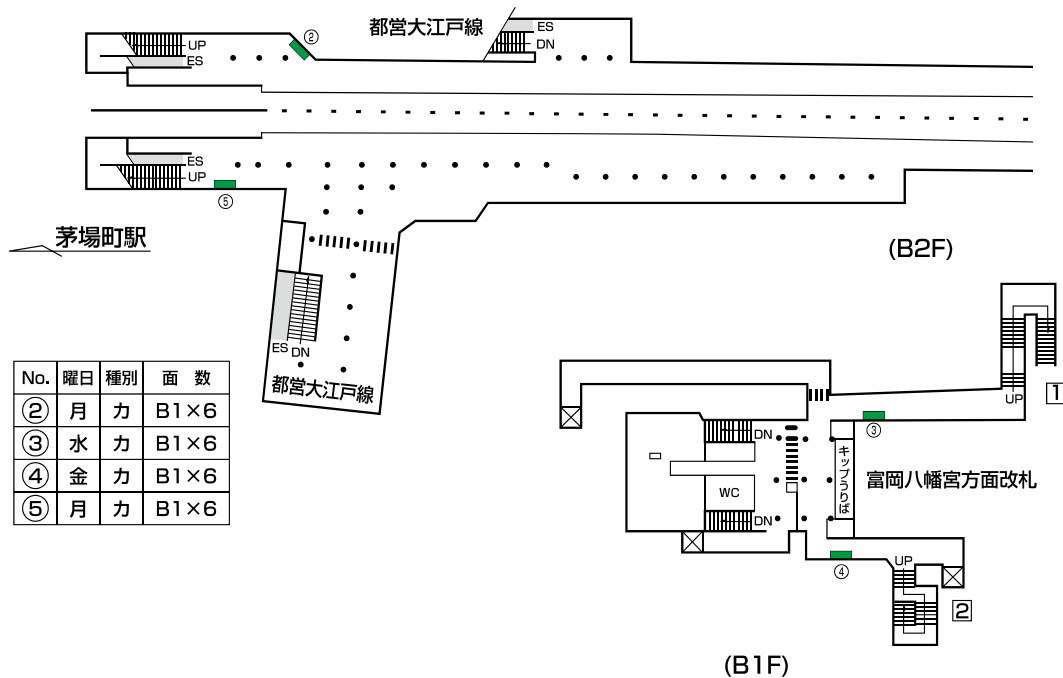

東西線 門前仲町駅 駅ポスター

※写真はイメージです

各駅に掲出できる枠が設定された商品で、1枠を1週間単位で販売。
 料金は駅ランク・ポスターサイズによって異なります。
 1枚から購入できる枠とセット商品を複数展開しており、
 ニーズに合わせた掲出が可能です。

掲出開始曜日	②⑤月曜日掲出開始	③水曜日掲出開始	④金曜日掲出開始
--------	-----------	----------	----------

駅名	媒体	掲出期間	サイズ	掲出期間
門前仲町	駅ポスター	1週間	B0 (H1030×W1456)	48,000円
			B1 (H1030×W728)	24,000円
			B2 (H728×W515)	12,000円

駅ポスター

〈ポスター規格〉

※A0はB0料金、A1はA0料金、A2はB2料金となります。
尚、A規格は美観やポスター枠等の都合上、掲出ができない場合がございます。

〈駅ポスター枠の種類〉

※駅ポスターでは、ボードに直接貼るポスターの他に、アクリルカバー付きのポスター板等へ掲出される場合がございます。
アクリルカバー付きのポスター板へ掲出される場合はフレームでポスターが隠れる部分がありますのでご注意ください。

〈B2 ポスターの掲出について〉

- B2 サイズのポスターを掲出する場合
- ・ 横向きの場合 → B1 サイズ料金
 - ・ 縦向きの場合 → B2 サイズ料金

※美観の観点から下地は白となります。
黒などその他の色を使用する場合は、縦向きの掲出でも B1 サイズの広告料金となります。