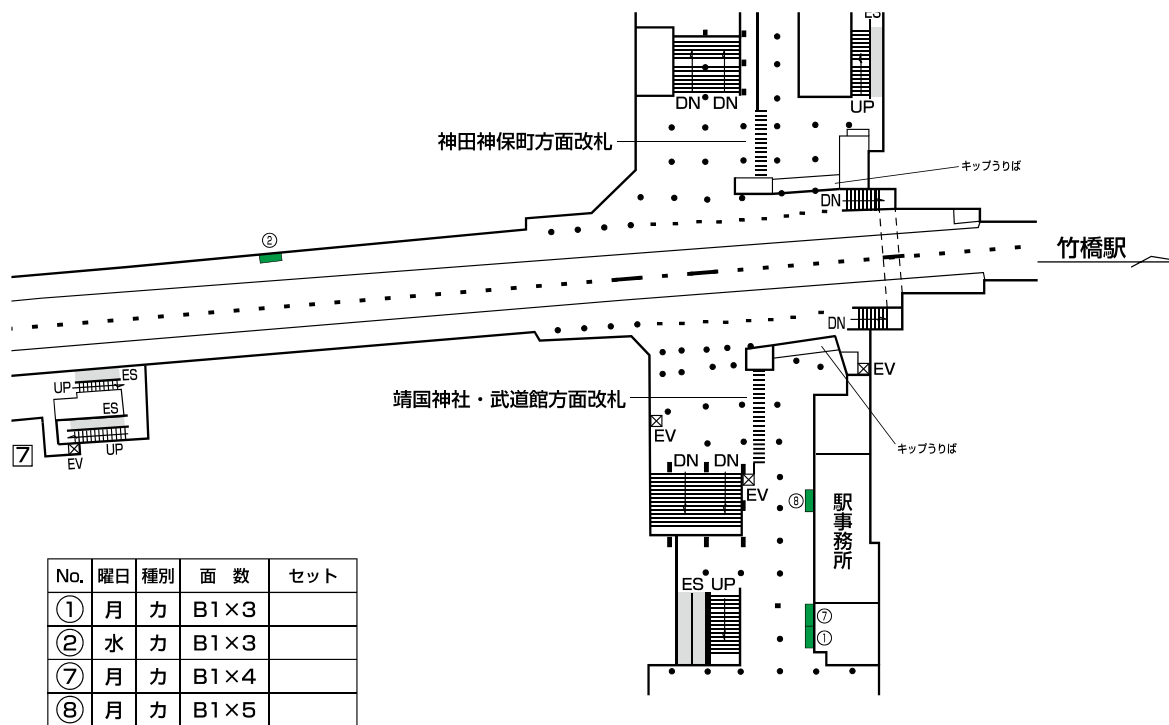

東西線 九段下駅 駅ポスター

No.	曜日	種別	面数	セット
①	月	カ	B1×3	
②	水	カ	B1×3	
⑦	月	カ	B1×4	
⑧	月	カ	B1×5	

掲出開始曜日	①⑦⑧月曜日掲出開始	②水曜日掲出開始
--------	------------	----------

駅名	媒体	掲出期間	サイズ	掲出期間
九段下	駅ポスター	1週間	B0 (H1030×W1456)	48,000円
			B1 (H1030×W728)	24,000円
			B2 (H728×W515)	12,000円

※写真はイメージです

各駅に掲出できる枠が設定された商品で、1枠を1週間単位で販売。
料金は駅ランク・ポスターサイズによって異なります。
1枚から購入できる枠とセット商品を複数展開しており、
ニーズに合わせた掲出が可能です。

駅ポスター

〈ポスター規格〉

※A0はB0料金、A1はA0料金、A2はB2料金となります。
尚、A規格は美観やポスター枠等の都合上、掲出ができない場合がございます。

〈駅ポスター枠の種類〉

※駅ポスターでは、ボードに直接貼るポスターの他に、アクリルカバー付きのポスター板等へ掲出される場合がございます。
アクリルカバー付きのポスター板へ掲出される場合はフレームでポスターが隠れる部分がありますのでご注意ください。

〈B2 ポスターの掲出について〉

- B2 サイズのポスターを掲出する場合
- ・ 横向きの場合 → B1 サイズ料金
 - ・ 縦向きの場合 → B2 サイズ料金

※美観の観点から下地は白となります。
黒などその他の色を使用する場合は、縦向きの掲出でも B1 サイズの広告料金となります。