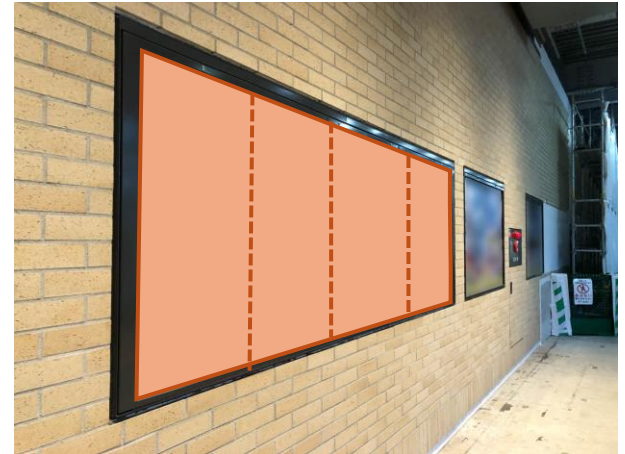

東西線 木場駅 駅ポスター

No.	曜日	種別	面数
①	水	力	B1×5
②	月	力	B1×5
③	金	力	B1×4

※写真はイメージです

掲出開始曜日	②月曜日掲出開始	①水曜日掲出開始	③金曜日掲出開始
--------	----------	----------	----------

駅名	媒体	掲出期間	サイズ	掲出期間
木場	駅ポスター	1週間	B0 (H1030×W1456)	34,000円
			B1 (H1030×W728)	17,000円
			B2 (H728×W515)	8,500円

各駅に掲出できる枠が設定された商品で、1枠を1週間単位で販売。
料金は駅ランク・ポスターサイズによって異なります。
1枚から購入できる枠とセット商品を複数展開しており、
ニーズに合わせた掲出が可能です。

駅ポスター

〈ポスター規格〉

※A0はB0料金、A1はA0料金、A2はB2料金となります。
尚、A規格は美観やポスター枠等の都合上、掲出ができない場合がございます。

〈駅ポスター枠の種類〉

※駅ポスターでは、ボードに直接貼るポスターの他に、アクリルカバー付きのポスター板等へ掲出される場合がございます。
アクリルカバー付きのポスター板へ掲出される場合はフレームでポスターが隠れる部分がありますのでご注意ください。

〈B2 ポスターの掲出について〉

- B2 サイズのポスターを掲出する場合
- ・ 横向きの場合 → B1 サイズ料金
 - ・ 縦向きの場合 → B2 サイズ料金

※美観の観点から下地は白となります。
黒などその他の色を使用する場合は、縦向きの掲出でも B1 サイズの広告料金となります。