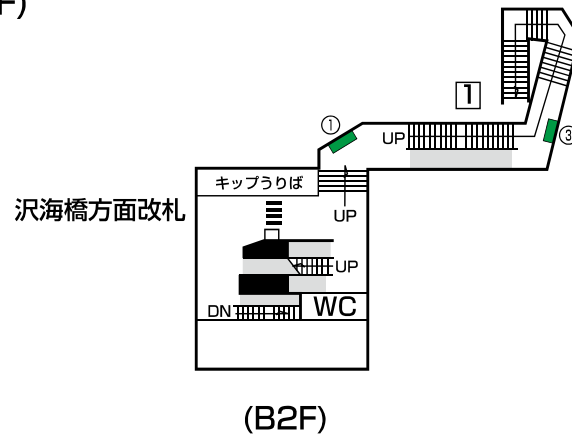

東西線 木場駅 駅ポスター

No.	曜日	種別	面数
①	水	力	B1×5
②	月	力	B1×5
③	金	力	B1×4

※写真はイメージです

掲出開始曜日	②月曜日掲出開始	①水曜日掲出開始	③金曜日掲出開始
--------	----------	----------	----------

駅名	媒体	掲出期間	サイズ	掲出期間
木場	駅ポスター	1週間	B0 (H1030×W1456)	34,000円
			B1 (H1030×W728)	17,000円
			B2 (H728×W515)	8,500円

各駅に掲出できる枠が設定された商品で、1枠を1週間単位で販売。
料金は駅ランク・ポスターサイズによって異なります。
1枚から購入できる枠とセット商品を複数展開しており、
ニーズに合わせた掲出が可能です。

駅ポスター

〈ポスター規格〉

※A0はB0料金、A1はA0料金、A2はB2料金となります。
尚、A規格は美観やポスター枠等の都合上、掲出ができない場合がございます。

〈駅ポスター枠の種類〉

※駅ポスターでは、ボードに直接貼るポスターの他に、アクリルカバー付きのポスター板等へ掲出される場合がございます。
アクリルカバー付きのポスター板へ掲出される場合はフレームでポスターが隠れる部分がありますのでご注意ください。

〈B2 ポスターの掲出について〉

- B2 サイズのポスターを掲出する場合
- ・ 横向きの場合 → B1 サイズ料金
 - ・ 縦向きの場合 → B2 サイズ料金

※美観の観点から下地は白となります。
黒などその他の色を使用する場合は、縦向きの掲出でも B1 サイズの広告料金となります。