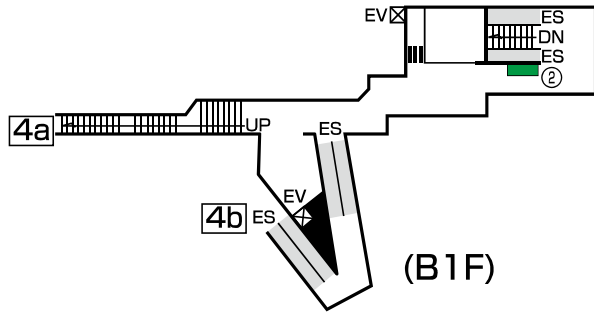

東西線 木場駅 駅ポスター

No.	曜日	種別	面数
①	水	力	B1×5
②	月	力	B1×5
③	金	力	B1×4

※写真はイメージです

掲出開始曜日	②月曜日掲出開始	①水曜日掲出開始	③金曜日掲出開始
--------	----------	----------	----------

駅名	媒体	掲出期間	サイズ	掲出期間
木場	駅ポスター	1週間	B0 (H1030×W1456)	34,000円
			B1 (H1030×W728)	17,000円
			B2 (H728×W515)	8,500円

各駅に掲出できる枠が設定された商品で、1枠を1週間単位で販売。
料金は駅ランク・ポスターサイズによって異なります。
1枚から購入できる枠とセット商品を複数展開しており、
ニーズに合わせた掲出が可能です。

駅ポスター

〈ポスター規格〉

※A0はB0料金、A1はA0料金、A2はB2料金となります。
尚、A規格は美観やポスター枠等の都合上、掲出ができない場合がございます。

〈駅ポスター枠の種類〉

※駅ポスターでは、ボードに直接貼るポスターの他に、アクリルカバー付きのポスター板等へ掲出される場合がございます。
アクリルカバー付きのポスター板へ掲出される場合はフレームでポスターが隠れる部分がありますのでご注意ください。

〈B2 ポスターの掲出について〉

- B2 サイズのポスターを掲出する場合
- ・ 横向きの場合 → B1 サイズ料金
 - ・ 縦向きの場合 → B2 サイズ料金

※美観の観点から下地は白となります。
黒などその他の色を使用する場合は、縦向きの掲出でも B1 サイズの広告料金となります。