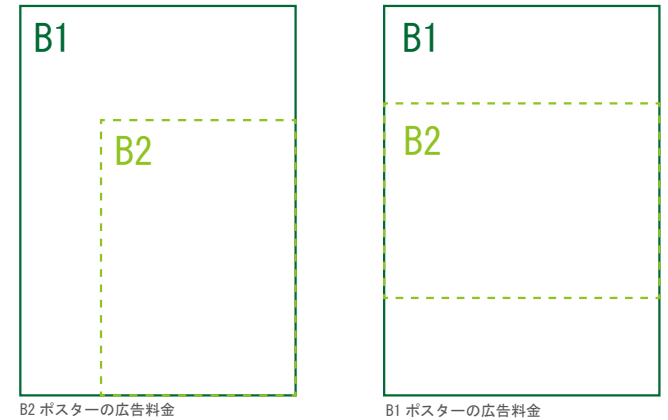

東西線 木場駅 駅ポスター

No.	曜日	種別	面数
①	水	力	B1×5
②	月	力	B1×5
③	金	力	B1×4

※写真はイメージです

掲出開始曜日	②月曜日掲出開始	①水曜日掲出開始	③金曜日掲出開始
--------	----------	----------	----------

駅名	媒体	掲出期間	サイズ	掲出期間
木場	駅ポスター	1週間	B0 (H1030×W1456)	34,000円
			B1 (H1030×W728)	17,000円
			B2 (H728×W515)	8,500円

各駅に掲出できる枠が設定された商品で、1枠を1週間単位で販売。
料金は駅ランク・ポスターサイズによって異なります。
1枚から購入できる枠とセット商品を複数展開しており、
ニーズに合わせた掲出が可能です。

駅ポスター

〈ポスター規格〉

※A0はB0料金、A1はA0料金、A2はB2料金となります。
尚、A規格は美観やポスター枠等の都合上、掲出ができない場合がございます。

〈駅ポスター枠の種類〉

※駅ポスターでは、ボードに直接貼るポスターの他に、アクリルカバー付きのポスター板等へ掲出される場合がございます。
アクリルカバー付きのポスター板へ掲出される場合はフレームでポスターが隠れる部分がありますのでご注意ください。

〈B2 ポスターの掲出について〉

- B2 サイズのポスターを掲出する場合
- ・ 横向きの場合 → B1 サイズ料金
 - ・ 縦向きの場合 → B2 サイズ料金

※美観の観点から下地は白となります。
黒などその他の色を使用する場合は、縦向きの掲出でも B1 サイズの広告料金となります。