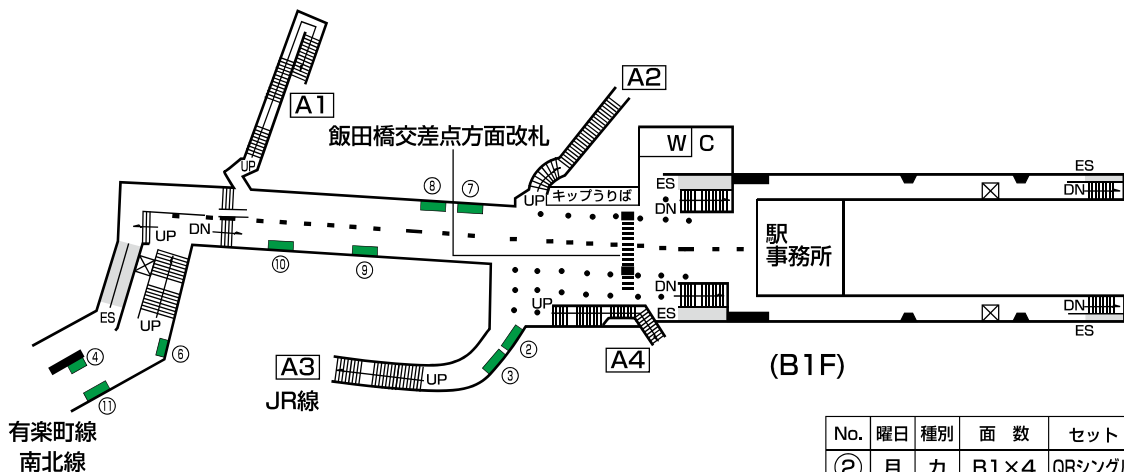

東西線 飯田橋駅 駅ポスター

No.	曜日	種別	面数	セット
②	月	カ	B1×4	QRシングル
③	水	カ	B1×4	
④	金	カ	B1×8	QRワイド
⑥	月	カ	B1×4	
⑦	月	カ	B1×6	
⑧	金	カ	B1×6	
⑨	水	カ	B1×8	シングル
⑩	金	カ	B1×6	
⑪	月	カ	B1×4	

掲出開始曜日

②⑥⑦⑪月曜日掲出開始 ③⑨水曜日掲出開始 ④⑧⑩金曜日掲出開始

駅名	媒体	掲出期間	サイズ	掲出期間
飯田橋	駅ポスター	1週間	B0 (H1030×W1456)	48,000円
			B1 (H1030×W728)	24,000円
			B2 (H728×W515)	12,000円

※写真はイメージです

各駅に掲出できる枠が設定された商品で、1枠を1週間単位で販売。
料金は駅ランク・ポスターサイズによって異なります。
1枚から購入できる枠とセット商品を複数展開しており、
ニーズに合わせた掲出が可能です。

駅ポスター

〈ポスター規格〉

※A0はB0料金、A1はA0料金、A2はB2料金となります。
尚、A規格は美観やポスター枠等の都合上、掲出ができない場合がございます。

〈駅ポスター枠の種類〉

※駅ポスターでは、ボードに直接貼るポスターの他に、アクリルカバー付きのポスター板等へ掲出される場合がございます。
アクリルカバー付きのポスター板へ掲出される場合はフレームでポスターが隠れる部分がありますのでご注意ください。

〈B2 ポスターの掲出について〉

- B2 サイズのポスターを掲出する場合
- ・ 横向きの場合 → B1 サイズ料金
 - ・ 縦向きの場合 → B2 サイズ料金

※美観の観点から下地は白となります。
黒などその他の色を使用する場合は、縦向きの掲出でも B1 サイズの広告料金となります。