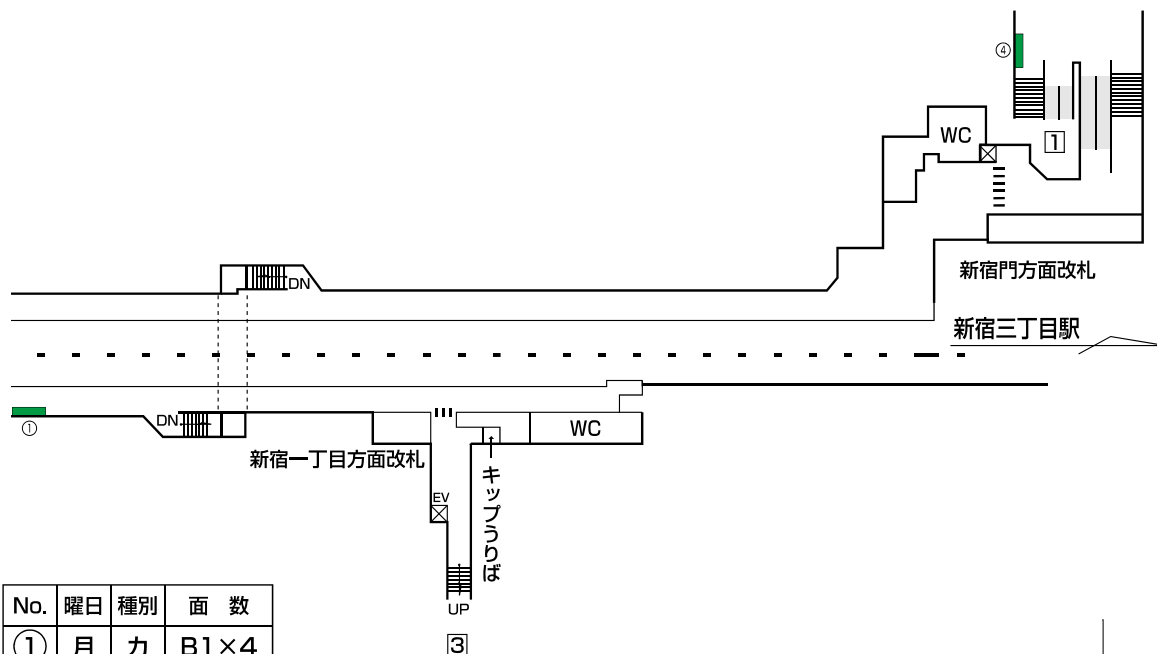

# 新宿御苑前駅 駅ポスター

No.	曜日	種別	面数
①	月	カ	B1×4
④	月	カ	B1×5

掲出開始曜日

①,④月曜日掲出開始

駅名	媒体	掲出期間	サイズ	掲出期間
新宿御苑前	駅ポスター	1週間	B0 (H1030×W1456)	34,000円
			B1 (H1030×W728)	17,000円
			B2 (H728×W515)	8,500円

※写真はイメージです

各駅に掲出できる枠が設定された商品で、1枠を1週間単位で販売。  
料金は駅ランク・ポスターサイズによって異なります。  
1枚から購入できる枠とセット商品を複数展開しており、  
ニーズに合わせた掲出が可能です。

# 駅ポスター

## 〈駅ポスター枠の種類〉

※駅ポスターでは、ボードに直接貼るポスターの他に、アクリルカバー付きのポスター板等へ掲出される場合がございます。  
アクリルカバー付きのポスター板へ掲出される場合はフレームでポスターが隠れる部分がありますのでご注意ください。

## 〈B2 ポスターの掲出について〉

- B2 サイズのポスターを掲出する場合
- ・ 横向きの場合 → B1 サイズ料金
  - ・ 縦向きの場合 → B2 サイズ料金

※美観の観点から下地は白となります。  
黒などその他の色を使用する場合は、縦向きの掲出でも B1 サイズの広告料金となります。