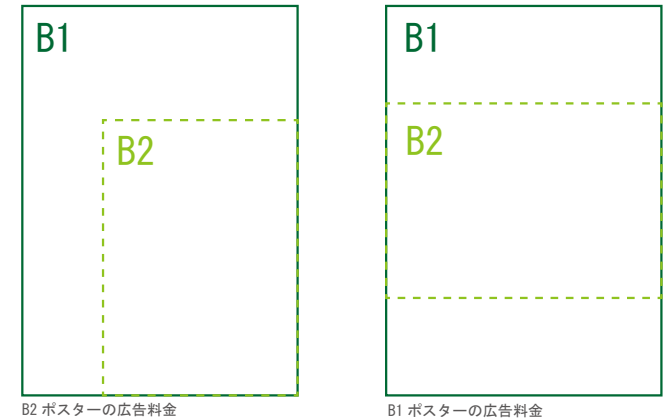

## 〈ポスター規格〉

※A0はB0料金、A1はA0料金、A2はB2料金となります。  
尚、A規格は美観やポスター枠等の都合上、掲出ができない場合がございます。

## 〈駅ポスター枠の種類〉

※駅ポスターでは、ボードに直接貼るポスターの他に、アクリルカバー付きのポスター板等へ掲出される場合がございます。  
アクリルカバー付きのポスター板へ掲出される場合はフレームでポスターが隠れる部分がありますのでご注意ください。

## 〈B2 ポスターの掲出について〉

- B2 サイズのポスターを掲出する場合
- ・ 横向きの場合 → B1 サイズ料金
  - ・ 縦向きの場合 → B2 サイズ料金

※美観の観点から下地は白となります。  
黒などその他の色を使用する場合は、縦向きの掲出でも B1 サイズの広告料金となります。