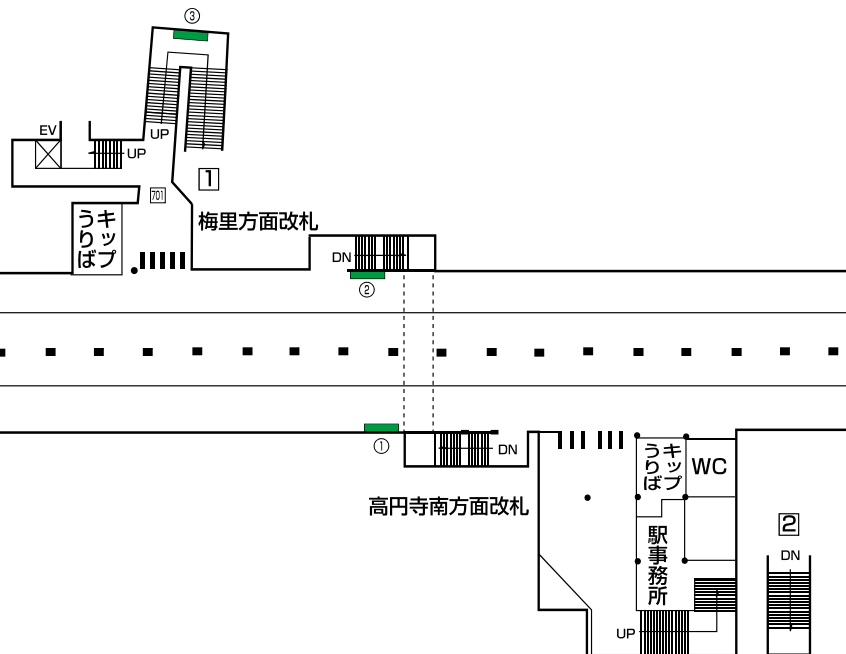

新高円寺駅 駅ポスター

No.	曜日	種別	面数
①	月	カ	B1×4
②	金	カ	B1×4
③	金	カ	B1×4

掲出開始曜日	①月曜日掲出開始	②,③金曜日掲出開始
--------	----------	------------

駅名	媒体	掲出期間	サイズ	掲出期間
新高円寺	駅ポスター	1週間	B0 (H1030×W1456)	34,000円
			B1 (H1030×W728)	17,000円
			B2 (H728×W515)	8,500円

※写真はイメージです

各駅に掲出できる枠が設定された商品で、1枠を1週間単位で販売。
料金は駅ランク・ポスターサイズによって異なります。
1枚から購入できる枠とセット商品を複数展開しており、
ニーズに合わせた掲出が可能です。

駅ポスター

〈ポスター規格〉

※A0はB0料金、A1はA0料金、A2はB2料金となります。
尚、A規格は美観やポスター枠等の都合上、掲出ができない場合がございます。

〈駅ポスター枠の種類〉

※駅ポスターでは、ボードに直接貼るポスターの他に、アクリルカバー付きのポスター板等へ掲出される場合がございます。
アクリルカバー付きのポスター板へ掲出される場合はフレームでポスターが隠れる部分がありますのでご注意ください。

〈B2 ポスターの掲出について〉

- B2 サイズのポスターを掲出する場合
- ・ 横向きの場合 → B1 サイズ料金
 - ・ 縦向きの場合 → B2 サイズ料金

※美観の観点から下地は白となります。
黒などその他の色を使用する場合は、縦向きの掲出でも B1 サイズの広告料金となります。