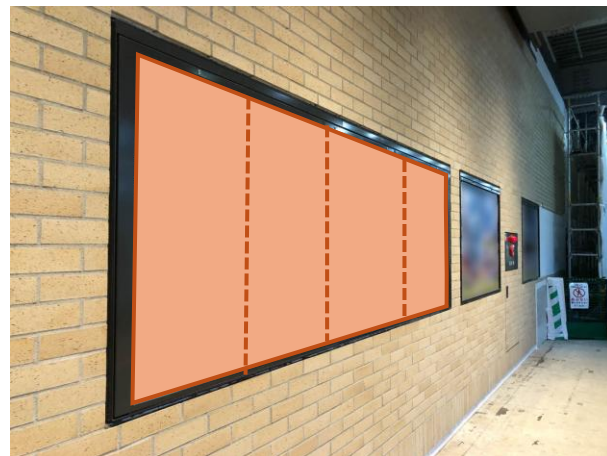

新高円寺駅 駅ポスター

No.	曜日	種別	面数
①	月	カ	B1×4
②	金	カ	B1×4
③	金	カ	B1×4

掲出開始曜日	①月曜日掲出開始	②,③金曜日掲出開始
--------	----------	------------

駅名	媒体	掲出期間	サイズ	掲出期間
新高円寺	駅ポスター	1週間	B0 (H1030×W1456)	34,000円
			B1 (H1030×W728)	17,000円
			B2 (H728×W515)	8,500円

※写真はイメージです

各駅に掲出できる枠が設定された商品で、1枠を1週間単位で販売。
料金は駅ランク・ポスターサイズによって異なります。
1枚から購入できる枠とセット商品を複数展開しており、
ニーズに合わせた掲出が可能です。

駅ポスター

〈ポスター規格〉

※A0はB0料金、A1はA0料金、A2はB2料金となります。
尚、A規格は美観やポスター枠等の都合上、掲出ができない場合がございます。

〈駅ポスター枠の種類〉

※駅ポスターでは、ボードに直接貼るポスターの他に、アクリルカバー付きのポスター板等へ掲出される場合がございます。
アクリルカバー付きのポスター板へ掲出される場合はフレームでポスターが隠れる部分がありますのでご注意ください。

〈B2 ポスターの掲出について〉

- B2 サイズのポスターを掲出する場合
- ・ 横向きの場合 → B1 サイズ料金
 - ・ 縦向きの場合 → B2 サイズ料金

※美観の観点から下地は白となります。
黒などその他の色を使用する場合は、縦向きの掲出でも B1 サイズの広告料金となります。