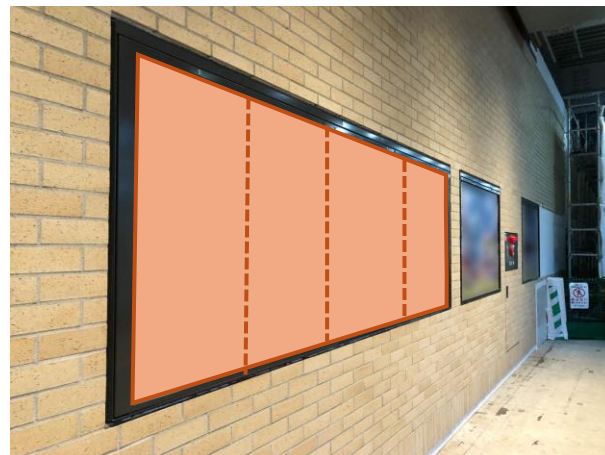

東高円寺駅 駅ポスター

No.	曜日	種別	面数
①	月	カ	B1×4
②	金	ツ	B1×4
③	水	カ	B1×4

掲出開始曜日	①月曜日掲出開始	③水曜日掲出開始	②金曜日掲出開始
--------	----------	----------	----------

駅名	媒体	掲出期間	サイズ	掲出期間
東高円寺	駅ポスター	1週間	B0 (H1030×W1456)	34,000円
			B1 (H1030×W728)	17,000円
			B2 (H728×W515)	8,500円

※写真はイメージです

各駅に掲出できる枠が設定された商品で、1枠を1週間単位で販売。
料金は駅ランク・ポスターサイズによって異なります。
1枚から購入できる枠とセット商品を複数展開しており、
ニーズに合わせた掲出が可能です。

駅ポスター

〈ポスター規格〉

※A0はB0料金、A1はA0料金、A2はB2料金となります。
尚、A規格は美観やポスター枠等の都合上、掲出ができない場合がございます。

〈駅ポスター枠の種類〉

※駅ポスターでは、ボードに直接貼るポスターの他に、アクリルカバー付きのポスター板等へ掲出される場合がございます。
アクリルカバー付きのポスター板へ掲出される場合はフレームでポスターが隠れる部分がありますのでご注意ください。

〈B2 ポスターの掲出について〉

- B2 サイズのポスターを掲出する場合
- ・ 横向きの場合 → B1 サイズ料金
 - ・ 縦向きの場合 → B2 サイズ料金

※美観の観点から下地は白となります。
黒などその他の色を使用する場合は、縦向きの掲出でも B1 サイズの広告料金となります。