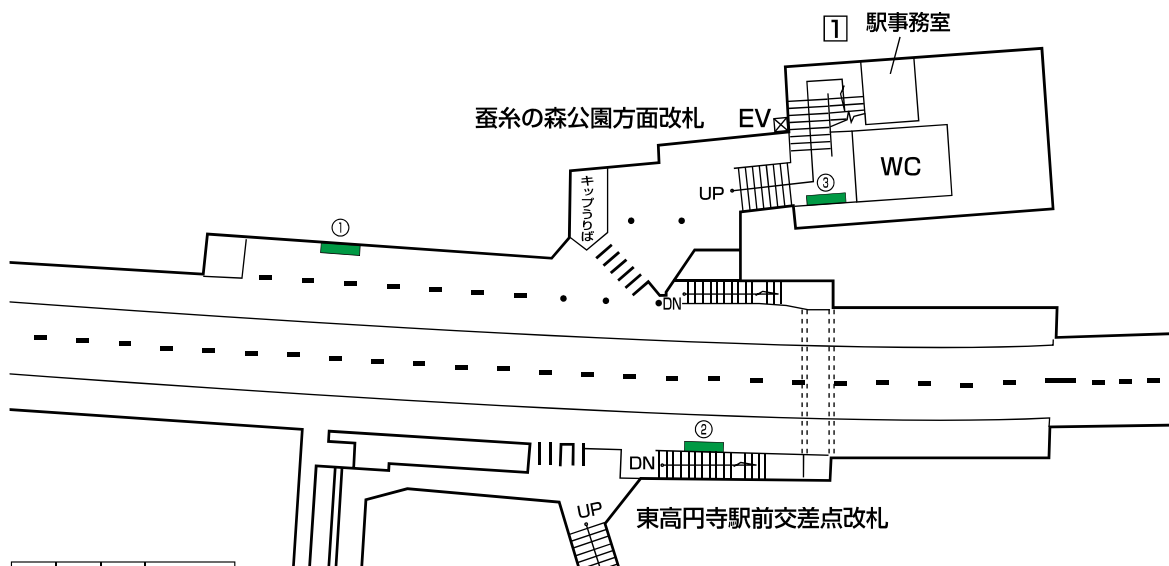

東高円寺駅 駅ポスター

No.	曜日	種別	面数
①	月	カ	B1×4
②	金	ツ	B1×4
③	水	カ	B1×4

掲出開始曜日	①月曜日掲出開始	③水曜日掲出開始	②金曜日掲出開始
--------	----------	----------	----------

駅名	媒体	掲出期間	サイズ	掲出期間
東高円寺	駅ポスター	1週間	B0 (H1030×W1456)	34,000円
			B1 (H1030×W728)	17,000円
			B2 (H728×W515)	8,500円

※写真はイメージです

各駅に掲出できる枠が設定された商品で、1枠を1週間単位で販売。
料金は駅ランク・ポスターサイズによって異なります。
1枚から購入できる枠とセット商品を複数展開しており、
ニーズに合わせた掲出が可能です。

駅ポスター

〈ポスター規格〉

※A0はB0料金、A1はA0料金、A2はB2料金となります。
尚、A規格は美観やポスター枠等の都合上、掲出ができない場合がございます。

〈駅ポスター枠の種類〉

※駅ポスターでは、ボードに直接貼るポスターの他に、アクリルカバー付きのポスター板等へ掲出される場合がございます。
アクリルカバー付きのポスター板へ掲出される場合はフレームでポスターが隠れる部分がありますのでご注意ください。

〈B2 ポスターの掲出について〉

- B2 サイズのポスターを掲出する場合
- ・ 横向きの場合 → B1 サイズ料金
 - ・ 縦向きの場合 → B2 サイズ料金

※美観の観点から下地は白となります。
黒などその他の色を使用する場合は、縦向きの掲出でも B1 サイズの広告料金となります。