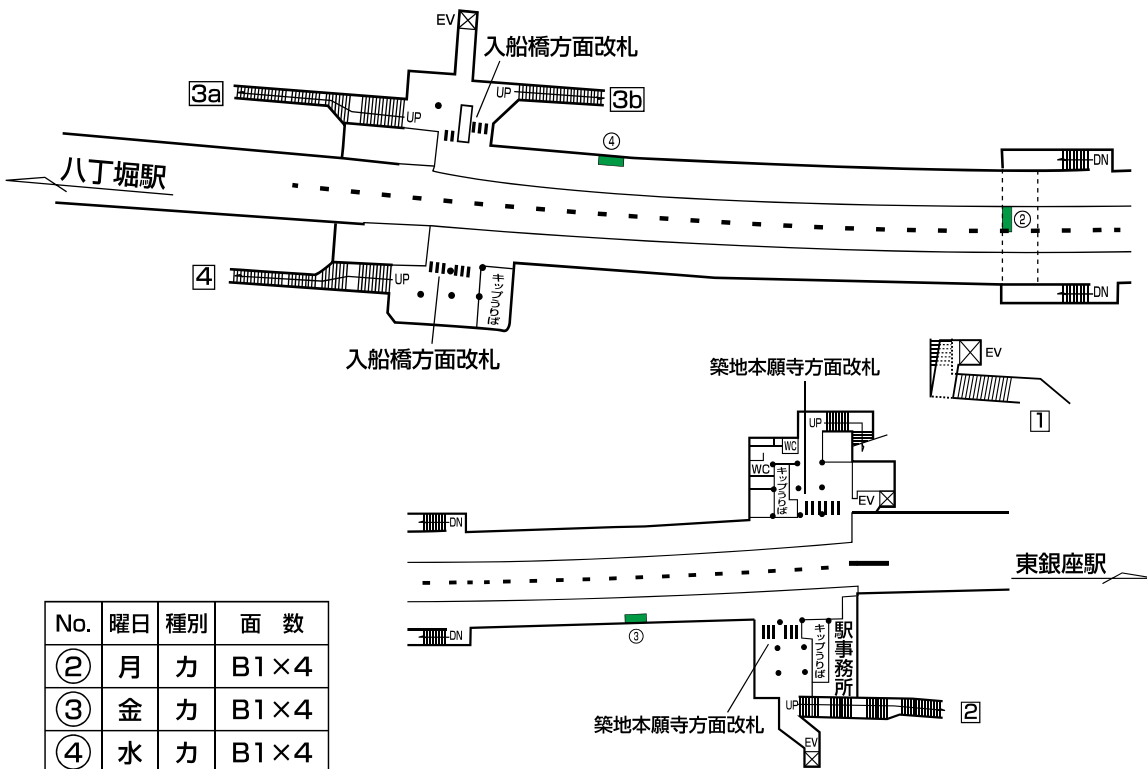

日比谷線 築地駅 駅ポスター

No.	曜日	種別	面数
②	月	力	B1×4
③	金	力	B1×4
④	水	力	B1×4

掲出開始曜日

②月曜日掲出開始

④水曜日掲出開始

③金曜日掲出開始

駅名	媒体	掲出期間	サイズ	掲出期間
築地	駅ポスター	1週間	B0 (H1030×W1456)	34,000円
			B1 (H1030×W728)	17,000円
			B2 (H728×W515)	8,500円

※写真はイメージです

各駅に掲出できる枠が設定された商品で、1枠を1週間単位で販売。
料金は駅ランク・ポスターサイズによって異なります。
1枚から購入できる枠とセット商品を複数展開しており、
ニーズに合わせた掲出が可能です。