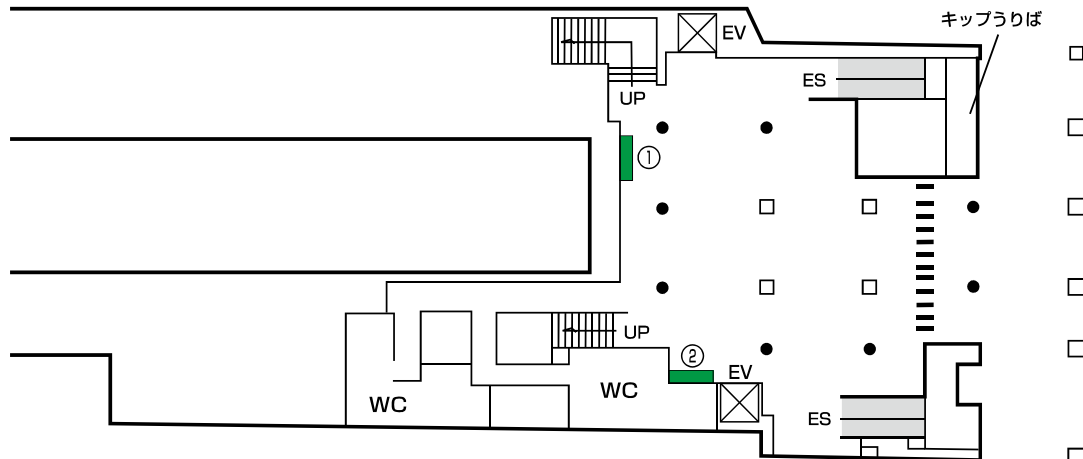

# 日比谷線 虎ノ門ヒルズ駅 駅ポスター

(B2F)

No.	曜日	種別	面数
①	月	カ	B1×4
②	月	カ	B1×4

※写真はイメージです

掲出開始曜日

①②月曜日掲出開始

駅名	媒体	掲出期間	サイズ	掲出期間
虎ノ門ヒルズ	駅ポスター	1週間	B0 (H1030×W1456)	48,000円
			B1 (H1030×W728)	24,000円
			B2 (H728×W515)	12,000円

各駅に掲出できる枠が設定された商品で、1枠を1週間単位で販売。料金は駅ランク・ポスターサイズによって異なります。1枚から購入できる枠とセット商品を複数展開しており、ニーズに合わせた掲出が可能です。

## 〈駅ポスター枠の種類〉

※駅ポスターでは、ボードに直接貼るポスターの他に、アクリルカバー付きのポスター板等へ掲出される場合がございます。  
アクリルカバー付きのポスター板へ掲出される場合はフレームでポスターが隠れる部分がありますのでご注意ください。

## 〈B2 ポスターの掲出について〉

- B2 サイズのポスターを掲出する場合
- ・ 横向きの場合 → B1 サイズ料金
  - ・ 縦向きの場合 → B2 サイズ料金

※美観の観点から下地は白となります。  
黒などその他の色を使用する場合は、縦向きの掲出でも B1 サイズの広告料金となります。