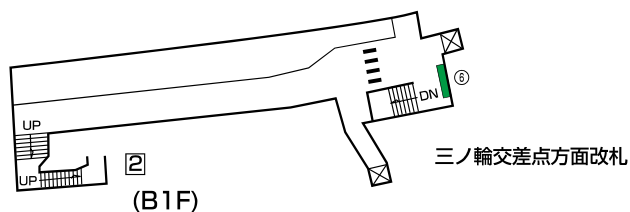

日比谷線 三ノ輪駅 駅ポスター

明治通り方面改札

No.	曜日	種別	面数
②	水	力	B1×5
③	月	力	B1×4
④	金	力	B1×5
⑤	月	力	B1×5
⑥	月	力	B1×3

※写真はイメージです

各駅に掲出できる枠が設定された商品で、1枠を1週間単位で販売。
 料金は駅ランク・ポスターサイズによって異なります。
 1枚から購入できる枠とセット商品を複数展開しており、
 ニーズに合わせた掲出が可能です。

掲出開始曜日

③⑤⑥月曜日掲出開始

②水曜日掲出開始

④金曜日掲出開始

駅名	媒体	掲出期間	サイズ	掲出期間
三ノ輪	駅ポスター	1週間	B0 (H1030×W1456)	34,000円
			B1 (H1030×W728)	17,000円
			B2 (H728×W515)	8,500円

駅ポスター

〈ポスター規格〉

※A0はB0料金、A1はA0料金、A2はB2料金となります。
尚、A規格は美観やポスター枠等の都合上、掲出ができない場合がございます。

〈駅ポスター枠の種類〉

※駅ポスターでは、ボードに直接貼るポスターの他に、アクリルカバー付きのポスター板等へ掲出される場合がございます。
アクリルカバー付きのポスター板へ掲出される場合はフレームでポスターが隠れる部分がありますのでご注意ください。

〈B2 ポスターの掲出について〉

- B2 サイズのポスターを掲出する場合
- ・ 横向きの場合 → B1 サイズ料金
 - ・ 縦向きの場合 → B2 サイズ料金

※美観の観点から下地は白となります。
黒などその他の色を使用する場合は、縦向きの掲出でも B1 サイズの広告料金となります。