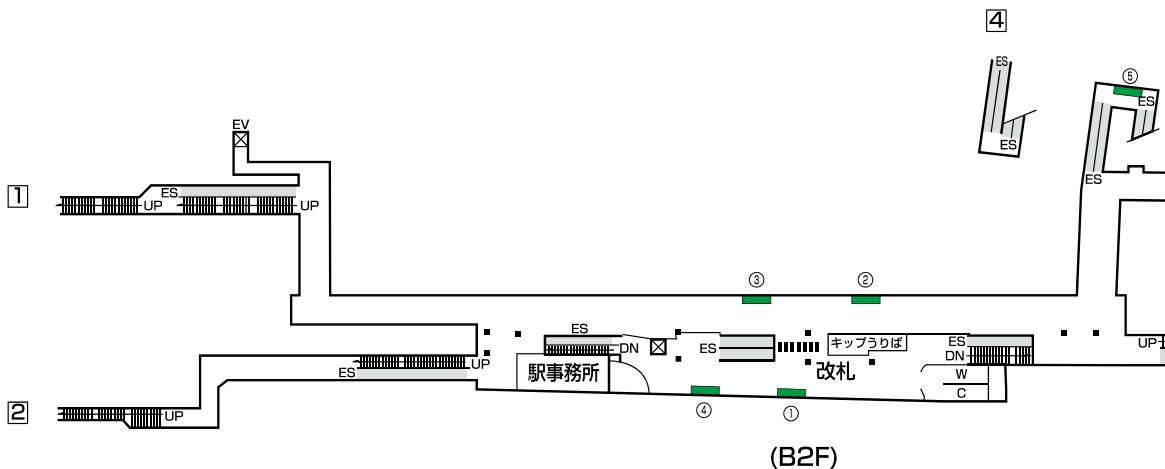

白金高輪駅 駅ポスター

No.	曜日	種別	面数	セット
①	月	力	B1×4	
②	月	力	B1×4	
③	水	力	B1×4	
④	金	力	B1×4	
⑤	月	力	B1×4	

掲出開始曜日

①,②,⑤月曜日掲出開始

③水曜日掲出開始

④金曜日掲出開始

駅名	媒体	掲出期間	サイズ	掲出期間
白金高輪	駅ポスター	1週間	B0 (H1030×W1456)	34,000円
			B1 (H1030×W728)	17,000円
			B2 (H728×W515)	8,500円

※写真はイメージです

各駅に掲出できる枠が設定された商品で、1枠を1週間単位で販売。
料金は駅ランク・ポスターサイズによって異なります。
1枚から購入できる枠とセット商品を複数展開しており、
ニーズに合わせた掲出が可能です。

駅ポスター

〈ポスター規格〉

※A0はB0料金、A1はA0料金、A2はB2料金となります。
尚、A規格は美観やポスター枠等の都合上、掲出ができない場合がございます。

〈駅ポスター枠の種類〉

※駅ポスターでは、ボードに直接貼るポスターの他に、アクリルカバー付きのポスター板等へ掲出される場合がございます。
アクリルカバー付きのポスター板へ掲出される場合はフレームでポスターが隠れる部分がありますのでご注意ください。

〈B2 ポスターの掲出について〉

- B2サイズのポスターを掲出する場合
- ・ 横向きの場合 → B1 サイズ料金
 - ・ 縦向きの場合 → B2 サイズ料金

※美観の観点から下地は白となります。
黒などその他の色を使用する場合は、縦向きに掲出でも B1 サイズの広告料金となります。