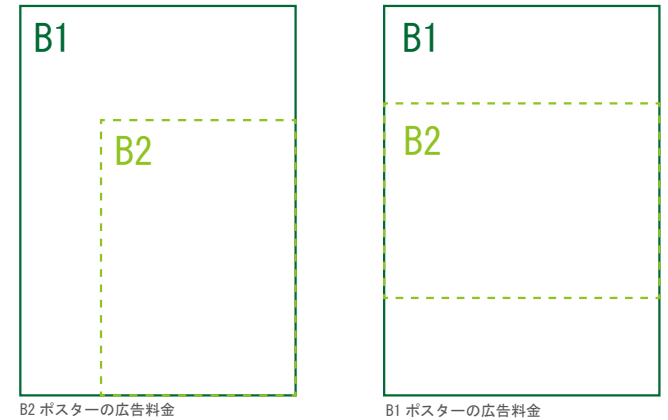

## 〈ポスター規格〉

※A0はB0料金、A1はA0料金、A2はB2料金となります。  
尚、A規格は美観やポスター枠等の都合上、掲出ができない場合がございます。

## 〈駅ポスター枠の種類〉

※駅ポスターでは、ボードに直接貼るポスターの他に、アクリルカバー付きのポスター板等へ掲出される場合がございます。  
アクリルカバー付きのポスター板へ掲出される場合はフレームでポスターが隠れる部分がありますのでご注意ください。

## 〈B2 ポスターの掲出について〉

- B2 サイズのポスターを掲出する場合
- ・ 横向きの場合 → B1 サイズ料金
  - ・ 縦向きの場合 → B2 サイズ料金

※美観の観点から下地は白となります。  
黒などその他の色を使用する場合は、縦向きの掲出でも B1 サイズの広告料金となります。