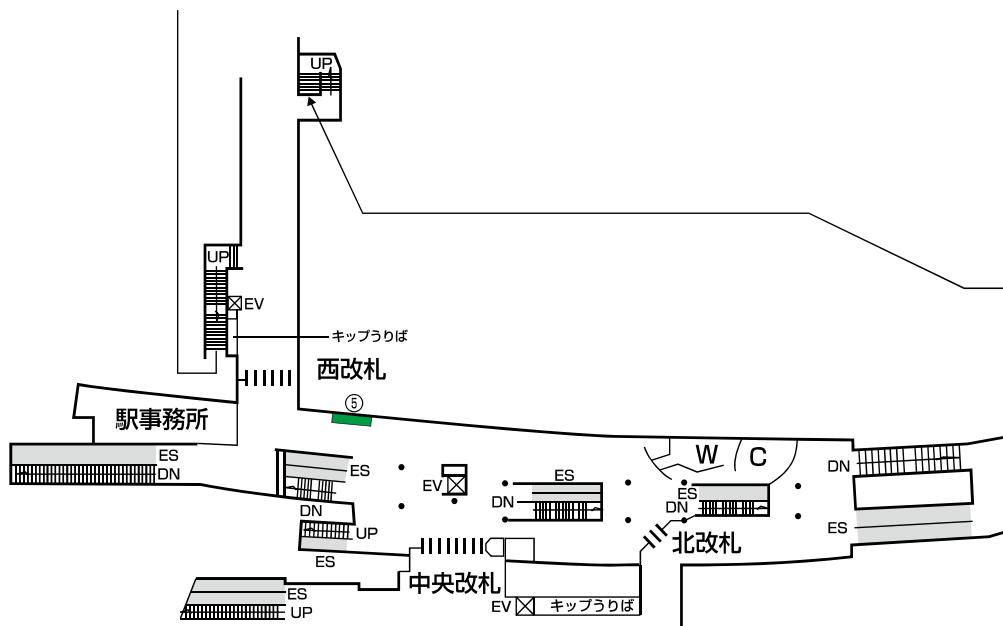

六本木一丁目駅 駅ポスター

No.	曜日	種別	面数	セット
⑤	月	カ	B1×8	

(B2F)

掲出開始曜日

①月曜日掲出開始

駅名	媒体	掲出期間	サイズ	掲出期間
六本木一丁目	駅ポスター	1週間	B0 (H1030×W1456)	34,000円
			B1 (H1030×W728)	17,000円
			B2 (H728×W515)	8,500円

※写真はイメージです

各駅に掲出できる枠が設定された商品で、1枠を1週間単位で販売。
料金は駅ランク・ポスターサイズによって異なります。
1枚から購入できる枠とセット商品を複数展開しており、
ニーズに合わせた掲出が可能です。

駅ポスター

〈ポスター規格〉

※A0はB0料金、A1はA0料金、A2はB2料金となります。
尚、A規格は美観やポスター枠等の都合上、掲出ができない場合がございます。

〈駅ポスター枠の種類〉

※駅ポスターでは、ボードに直接貼るポスターの他に、アクリルカバー付きのポスター板等へ掲出される場合がございます。
アクリルカバー付きのポスター板へ掲出される場合はフレームでポスターが隠れる部分がありますのでご注意ください。

〈B2 ポスターの掲出について〉

- B2 サイズのポスターを掲出する場合
- ・ 横向きの場合 → B1 サイズ料金
 - ・ 縦向きの場合 → B2 サイズ料金

※美観の観点から下地は白となります。
黒などその他の色を使用する場合は、縦向きの掲出でも B1 サイズの広告料金となります。