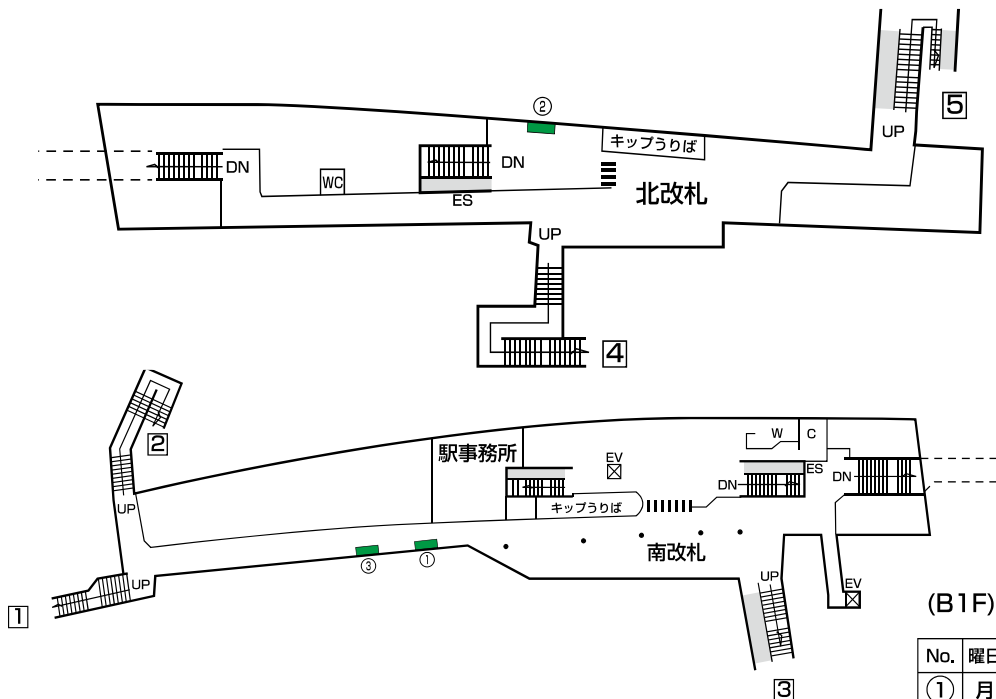

駒込駅 駅ポスター

(B1F)

No.	曜日	種別	面数
①	月	力	B1×4
②	水	力	B1×6
③	金	力	B1×6

掲出開始曜日	①月曜日掲出開始	②水曜日掲出開始	③金曜日掲出開始
--------	----------	----------	----------

駅名	媒体	掲出期間	サイズ	掲出期間
駒込	駅ポスター	1週間	B0 (H1030×W1456)	34,000円
			B1 (H1030×W728)	17,000円
			B2 (H728×W515)	8,500円

※写真はイメージです

各駅に掲出できる枠が設定された商品で、1枠を1週間単位で販売。
料金は駅ランク・ポスターサイズによって異なります。
1枚から購入できる枠とセット商品を複数展開しており、
ニーズに合わせた掲出が可能です。

駅ポスター

〈ポスター規格〉

※A0はB0料金、A1はA0料金、A2はB2料金となります。
尚、A規格は美観やポスター枠等の都合上、掲出ができない場合もございます。

〈駅ポスター枠の種類〉

※駅ポスターでは、ボードに直接貼るポスターの他に、アクリルカバー付きのポスター板等へ掲出される場合がございます。
アクリルカバー付きのポスター板へ掲出される場合はフレームでポスターが隠れる部分がありますのでご注意ください。

〈B2 ポスターの掲出について〉

- B2 サイズのポスターを掲出する場合
- ・ 横向きの場合 → B1 サイズ料金
 - ・ 縦向きの場合 → B2 サイズ料金

※美観の観点から下地は白となります。
黒などその他の色を使用する場合は、縦向きに掲出でも B1 サイズの広告料金となります。