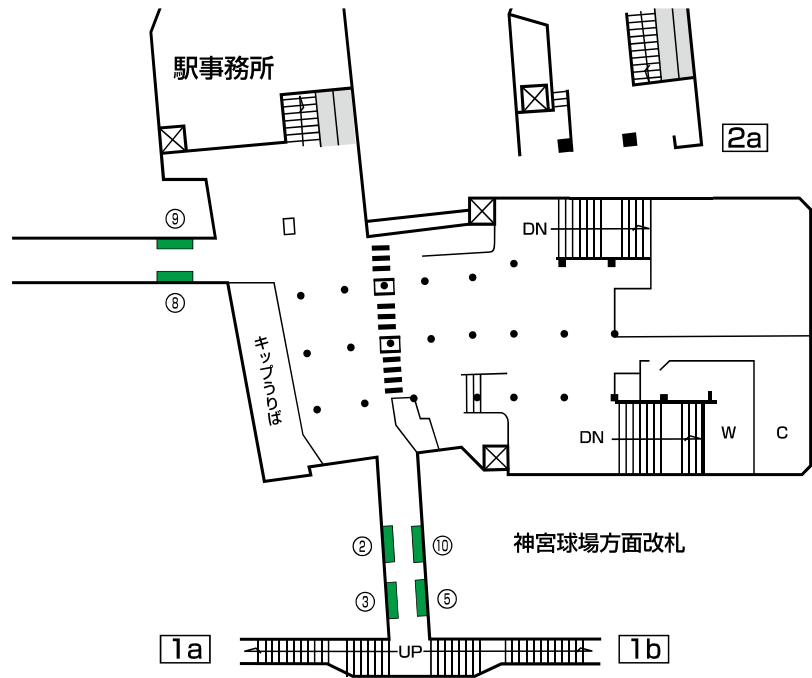

# 銀座線 外苑前駅 駅ポスター

No.	曜日	面数	セット
②	水	B1×4	シングル
③	月	B1×4	
⑤	月	B1×4	QRシングル
⑧	水	B1×4	
⑨	月	B1×4	
⑩	金	B1×4	

※写真はイメージです

掲出開始曜日

③⑤⑨月曜日掲出開始    ②⑧水曜日掲出開始    ⑩金曜日掲出開始

駅名	媒体	掲出期間	サイズ	掲出期間
外苑前	駅ポスター	1週間	B0 (H1030×W1456)	48,000円
			B1 (H1030×W728)	24,000円
			B2 (H728×W515)	12,000円

各駅に掲出できる枠が設定された商品で、1枠を1週間単位で販売。  
料金は駅ランク・ポスターサイズによって異なります。  
1枚から購入できる枠とセット商品を複数展開しており、  
ニーズに合わせた掲出が可能です。

# 駅ポスター

## 〈駅ポスター枠の種類〉

※駅ポスターでは、ボードに直接貼るポスターの他に、アクリルカバー付きのポスター板等へ掲出される場合がございます。  
アクリルカバー付きのポスター板へ掲出される場合はフレームでポスターが隠れる部分がありますのでご注意ください。