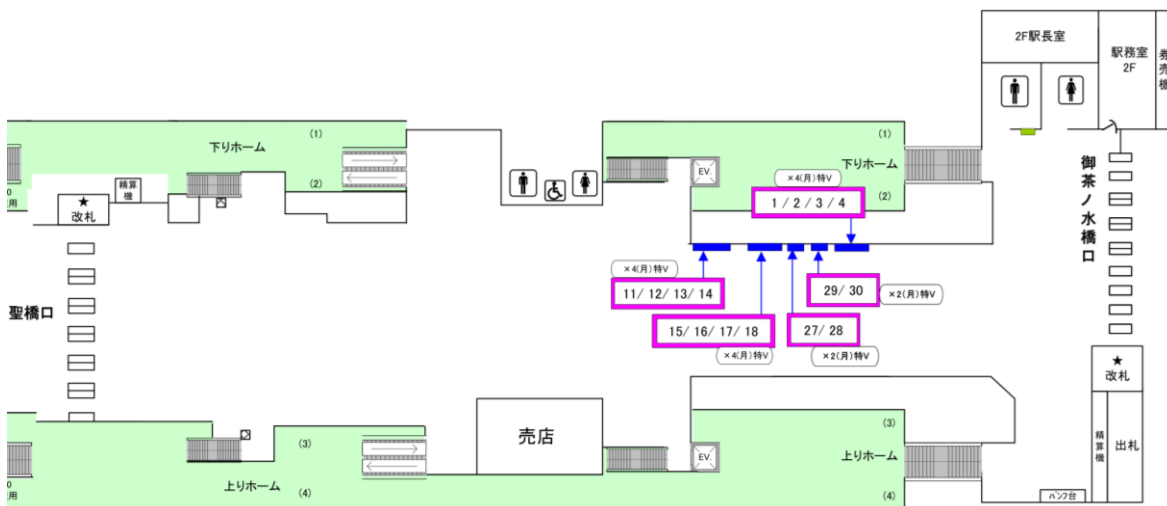

御茶ノ水駅 駅ポスター

※写真はイメージです

掲出開始曜日 月 月曜日掲出開始

駅名	媒体	掲出期間	サイズ	掲出期間
御茶ノ水	駅ポスター	1週間	B0 (H1030×W1456)	76,000円
			B1 (H1030×W728)	38,000円
			B2 (H728×W515)	19,000円

各駅に掲出できる枠が設定された商品で、1枠を1週間単位で販売。
 料金は駅ランク・ポスターサイズによって異なります。
 1枚から購入できる枠とセット商品を複数展開しており、
 ニーズに合わせた掲出が可能です。

駅ポスター

〈ポスター規格〉

※A0はB0料金、A1はA0料金、A2はB2料金となります。
尚、A規格は美観やポスター枠等の都合上、掲出ができない場合がございます。

〈駅ポスター枠の種類〉

※駅ポスターでは、ボードに直接貼るポスターの他に、アクリルカバー付きのポスター板等へ掲出される場合がございます。
アクリルカバー付きのポスター板へ掲出される場合はフレームでポスターが隠れる部分がありますのでご注意ください。

〈B2 ポスターの掲出について〉

- B2 サイズのポスターを掲出する場合
- ・ 横向きの場合 → B1 サイズ料金
 - ・ 縦向きの場合 → B2 サイズ料金

※美観の観点から下地は白となります。
黒などその他の色を使用する場合は、縦向きの掲出でも B1 サイズの広告料金となります。