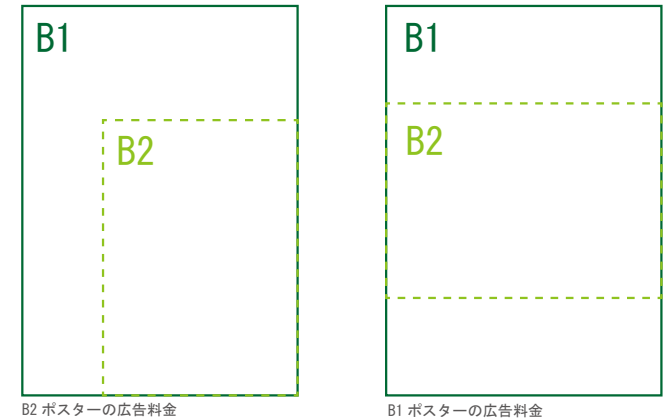

駅ポスター

〈ポスター規格〉

※A0はB0料金、A1はA0料金、A2はB2料金となります。
尚、A規格は美観やポスター枠等の都合上、掲出ができない場合がございます。

〈駅ポスター枠の種類〉

※駅ポスターでは、ボードに直接貼るポスターの他に、アクリルカバー付きのポスター板等へ掲出される場合がございます。
アクリルカバー付きのポスター板へ掲出される場合はフレームでポスターが隠れる部分がありますのでご注意ください。

〈B2 ポスターの掲出について〉

- B2 サイズのポスターを掲出する場合
- ・ 横向きの場合 → B1 サイズ料金
 - ・ 縦向きの場合 → B2 サイズ料金

※美観の観点から下地は白となります。
黒などその他の色を使用する場合は、縦向きの掲出でも B1 サイズの広告料金となります。