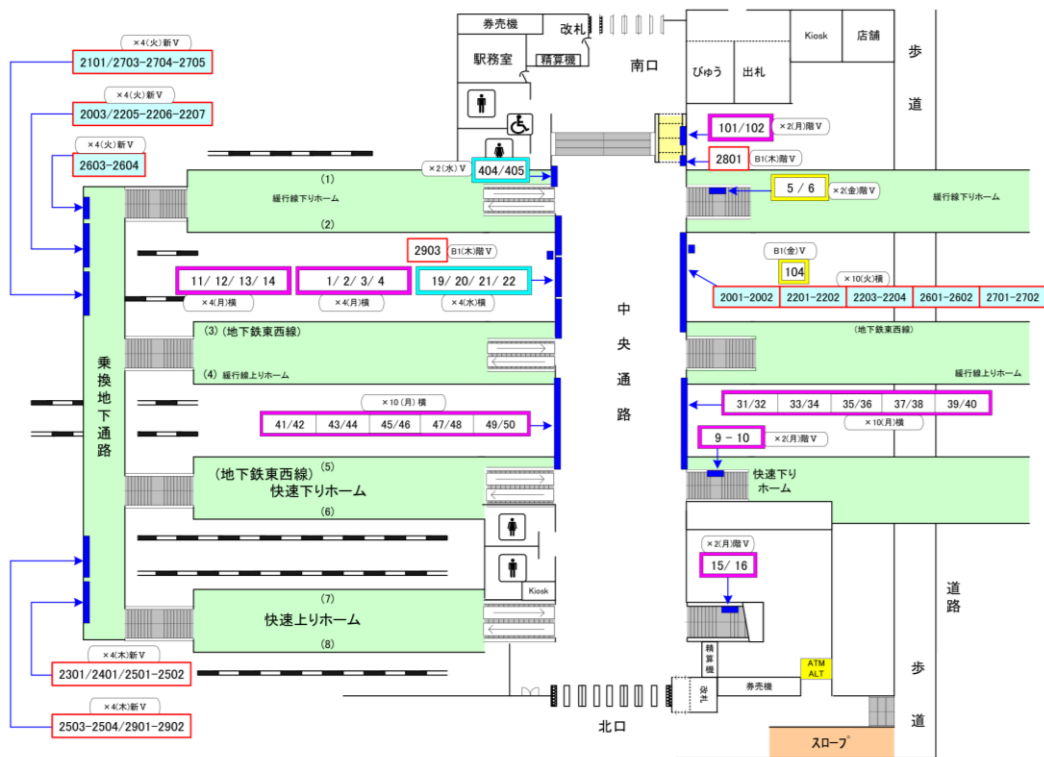

中野駅 駅ポスター

掲出開始曜日 月曜日掲出開始 水曜日掲出開始 金曜日掲出開始

駅名	媒体	掲出期間	サイズ	掲出期間
中野	駅ポスター	1週間	B0 (H1030×W1456)	76,000円
			B1 (H1030×W728)	38,000円
			B2 (H728×W515)	19,000円

※写真はイメージです

各駅に掲出できる枠が設定された商品で、1枠を1週間単位で販売。料金は駅ランク・ポスターサイズによって異なります。1枚から購入できる枠とセット商品を複数展開しており、ニーズに合わせた掲出が可能です。

駅ポスター

〈ポスター規格〉

※A0はB0料金、A1はA0料金、A2はB2料金となります。
尚、A規格は美観やポスター枠等の都合上、掲出ができない場合がございます。

〈駅ポスター枠の種類〉

※駅ポスターでは、ボードに直接貼るポスターの他に、アクリルカバー付きのポスター板等へ掲出される場合がございます。
アクリルカバー付きのポスター板へ掲出される場合はフレームでポスターが隠れる部分がありますのでご注意ください。

〈B2 ポスターの掲出について〉

- B2 サイズのポスターを掲出する場合
- ・ 横向きの場合 → B1 サイズ料金
 - ・ 縦向きの場合 → B2 サイズ料金

※美観の観点から下地は白となります。
黒などその他の色を使用する場合は、縦向きの掲出でも B1 サイズの広告料金となります。