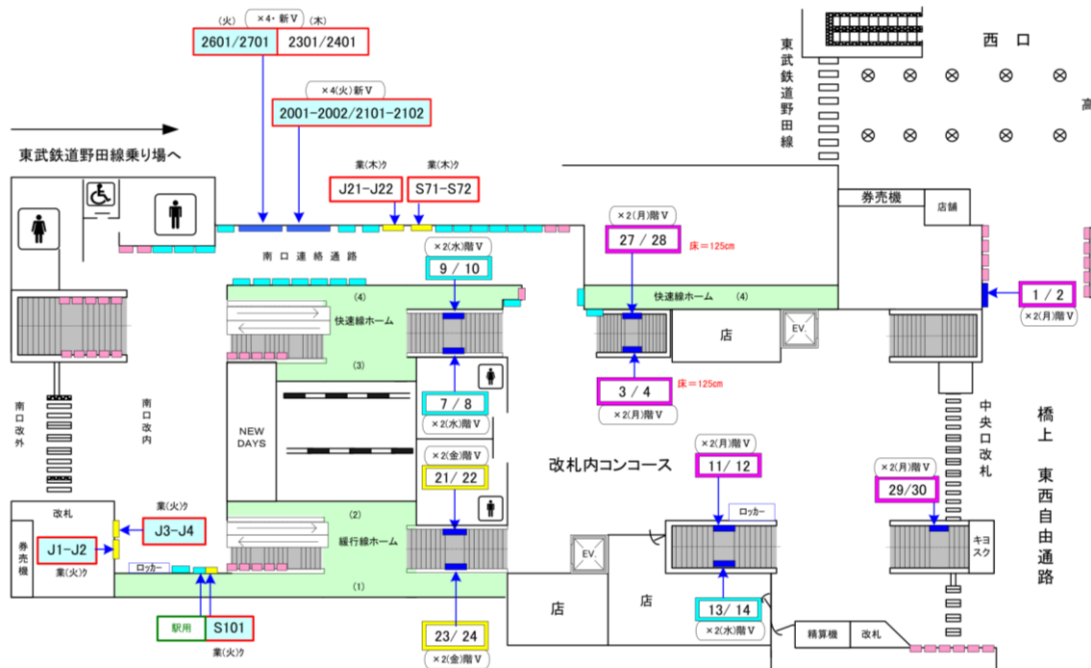

柏駅 駅ポスター

※写真はイメージです

各駅に掲出できる枠が設定された商品で、1枠を1週間単位で販売。
 料金は駅ランク・ポスターサイズによって異なります。
 1枚から購入できる枠とセット商品を複数展開しており、
 ニーズに合わせた掲出が可能です。

掲出開始曜日
 月曜日掲出開始
 水曜日掲出開始
 金曜日掲出開始

駅名	媒体	掲出期間	サイズ	掲出期間
柏	駅ポスター	1週間	B0 (H1030×W1456)	76,000円
			B1 (H1030×W728)	38,000円
			B2 (H728×W515)	19,000円

駅ポスター

〈ポスター規格〉

※A0はB0料金、A1はA0料金、A2はB2料金となります。
尚、A規格は美観やポスター枠等の都合上、掲出ができない場合がございます。

〈駅ポスター枠の種類〉

※駅ポスターでは、ボードに直接貼るポスターの他に、アクリルカバー付きのポスター板等へ掲出される場合がございます。
アクリルカバー付きのポスター板へ掲出される場合はフレームでポスターが隠れる部分がありますのでご注意ください。

〈B2 ポスターの掲出について〉

- B2 サイズのポスターを掲出する場合
- ・ 横向きの場合 → B1 サイズ料金
 - ・ 縦向きの場合 → B2 サイズ料金

※美観の観点から下地は白となります。
黒などその他の色を使用する場合は、縦向きの掲出でも B1 サイズの広告料金となります。