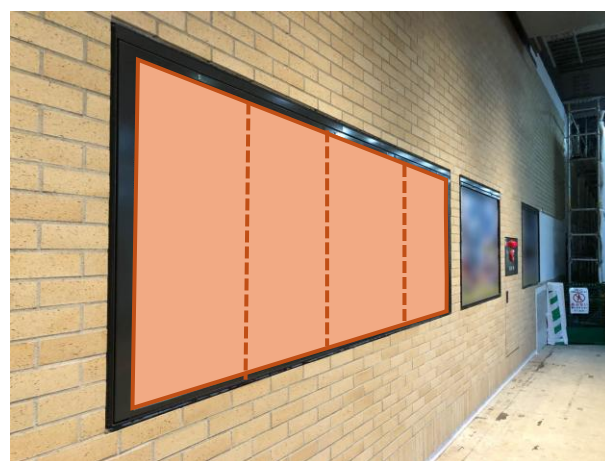

赤羽駅 駅ポスター

※写真はイメージです

掲出開始曜日 月曜日掲出開始 水曜日掲出開始 金曜日掲出開始

駅名	媒体	掲出期間	サイズ	掲出期間
赤羽	駅ポスター	1週間	B0 (H1030×W1456)	76,000円
			B1 (H1030×W728)	38,000円
			B2 (H728×W515)	19,000円

各駅に掲出できる枠が設定された商品で、1枠を1週間単位で販売。料金は駅ランク・ポスターサイズによって異なります。1枚から購入できる枠とセット商品を複数展開しており、ニーズに合わせた掲出が可能です。

駅ポスター

〈ポスター規格〉

※A0はB0料金、A1はA0料金、A2はB2料金となります。
尚、A規格は美観やポスター枠等の都合上、掲出ができない場合がございます。

〈駅ポスター枠の種類〉

※駅ポスターでは、ボードに直接貼るポスターの他に、アクリルカバー付きのポスター板等へ掲出される場合がございます。
アクリルカバー付きのポスター板へ掲出される場合はフレームでポスターが隠れる部分がありますのでご注意ください。

〈B2 ポスターの掲出について〉

- B2 サイズのポスターを掲出する場合
- ・ 横向きの場合 → B1 サイズ料金
 - ・ 縦向きの場合 → B2 サイズ料金

※美観の観点から下地は白となります。
黒などその他の色を使用する場合は、縦向きの掲出でも B1 サイズの広告料金となります。