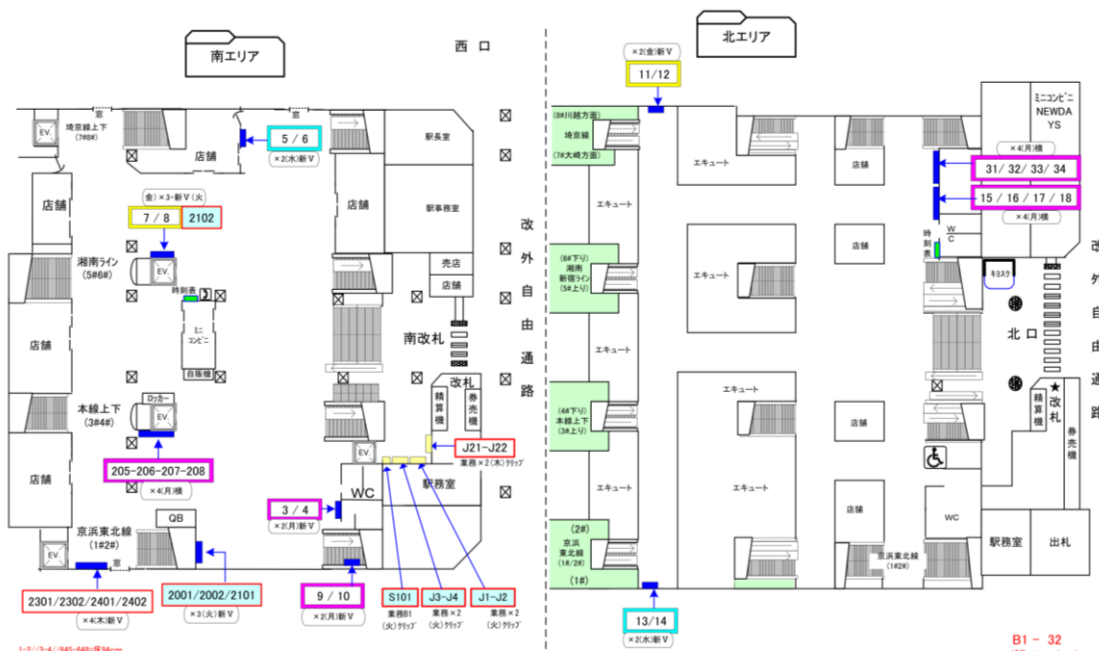

赤羽駅 駅ポスター

※写真はイメージです

掲出開始曜日 月曜日掲出開始 水曜日掲出開始 金曜日掲出開始

駅名	媒体	掲出期間	サイズ	掲出期間
赤羽	駅ポスター	1週間	B0 (H1030×W1456)	76,000円
			B1 (H1030×W728)	38,000円
			B2 (H728×W515)	19,000円

各駅に掲出できる枠が設定された商品で、1枠を1週間単位で販売。料金は駅ランク・ポスターサイズによって異なります。1枚から購入できる枠とセット商品を複数展開しており、ニーズに合わせた掲出が可能です。

駅ポスター

〈ポスター規格〉

※A0はB0料金、A1はA0料金、A2はB2料金となります。
尚、A規格は美観やポスター枠等の都合上、掲出ができない場合がございます。

〈駅ポスター枠の種類〉

※駅ポスターでは、ボードに直接貼るポスターの他に、アクリルカバー付きのポスター板等へ掲出される場合がございます。
アクリルカバー付きのポスター板へ掲出される場合はフレームでポスターが隠れる部分がありますのでご注意ください。

〈B2 ポスターの掲出について〉

- B2 サイズのポスターを掲出する場合
- ・ 横向きの場合 → B1 サイズ料金
 - ・ 縦向きの場合 → B2 サイズ料金

※美観の観点から下地は白となります。
黒などその他の色を使用する場合は、縦向きの掲出でも B1 サイズの広告料金となります。