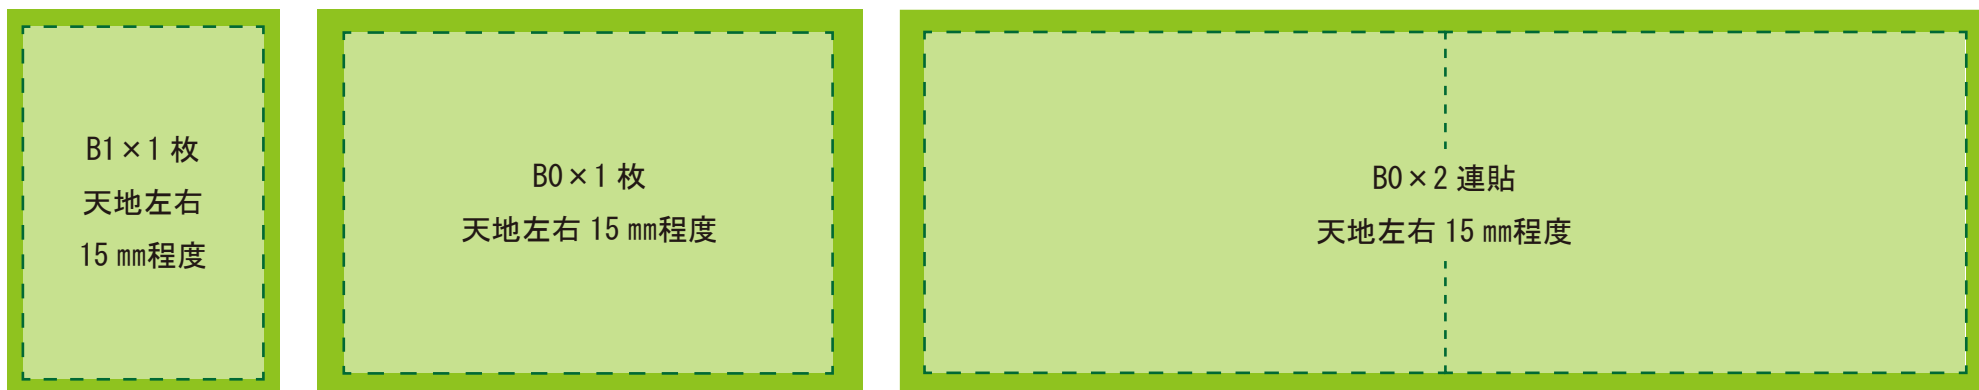

中浦和駅 駅ポスター

※写真はイメージです

掲出開始曜日

 火曜日掲出開始

 木曜日掲出開始

駅名	媒体	掲出期間	サイズ	掲出期間
中浦和	駅ポスター	1週間	B0 (H1030×W1456)	18,800円
			B1 (H1030×W728)	9,400円
			B2 (H728×W515)	4,700円

各駅に掲出できる枠が設定された商品で、1枠を1週間単位で販売。料金は駅ランク・ポスターサイズによって異なります。1枚から購入できる枠とセット商品を複数展開しており、ニーズに合わせた掲出が可能です。

駅ポスター

〈ポスター規格〉

※A0はB0料金、A1はA0料金、A2はB2料金となります。
尚、A規格は美観やポスター枠等の都合上、掲出ができない場合がございます。

〈駅ポスター枠の種類〉

※駅ポスターでは、ボードに直接貼るポスターの他に、アクリルカバー付きのポスター板等へ掲出される場合がございます。
アクリルカバー付きのポスター板へ掲出される場合はフレームでポスターが隠れる部分がありますのでご注意ください。

〈B2 ポスターの掲出について〉

- B2 サイズのポスターを掲出する場合
- ・ 横向きの場合 → B1 サイズ料金
 - ・ 縦向きの場合 → B2 サイズ料金

※美観の観点から下地は白となります。
黒などその他の色を使用する場合は、縦向きの掲出でも B1 サイズの広告料金となります。