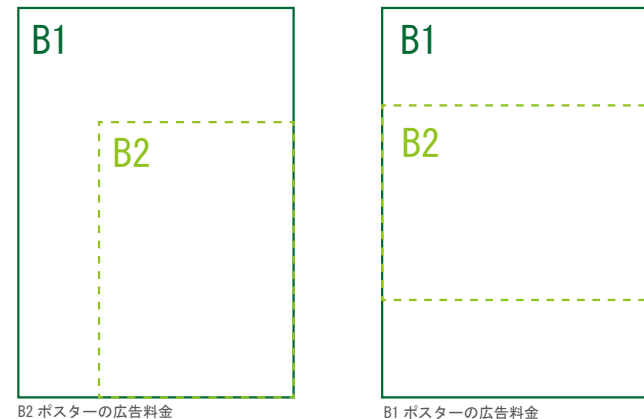

駅ポスター

〈ポスター規格〉

※A0はB0料金、A1はA0料金、A2はB2料金となります。
尚、A規格は美観やポスター枠等の都合上、掲出ができない場合がございます。

〈駅ポスター枠の種類〉

※駅ポスターでは、ボードに直接貼るポスターの他に、アクリルカバー付きのポスター板等へ掲出される場合がございます。
アクリルカバー付きのポスター板へ掲出される場合はフレームでポスターが隠れる部分がありますのでご注意ください。

〈B2 ポスターの掲出について〉

- B2 サイズのポスターを掲出する場合
- ・ 横向きの場合 → B1 サイズ料金
 - ・ 縦向きの場合 → B2 サイズ料金

※美観の観点から下地は白となります。
黒などその他の色を使用する場合は、縦向きの掲出でも B1 サイズの広告料金となります。