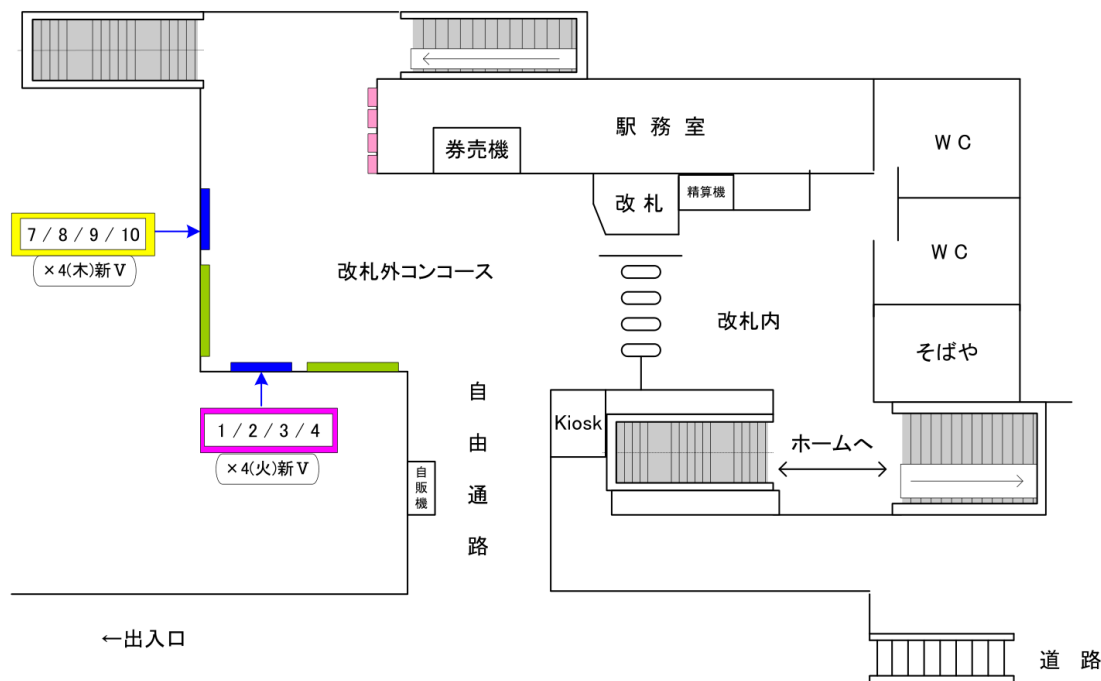

中浦和駅 駅ポスター

※写真はイメージです

掲出開始曜日

 火曜日掲出開始

 木曜日掲出開始

駅名	媒体	掲出期間	サイズ	掲出期間
中浦和	駅ポスター	1週間	B0 (H1030×W1456)	18,800円
			B1 (H1030×W728)	9,400円
			B2 (H728×W515)	4,700円

各駅に掲出できる枠が設定された商品で、1枠を1週間単位で販売。料金は駅ランク・ポスターサイズによって異なります。1枚から購入できる枠とセット商品を複数展開しており、ニーズに合わせた掲出が可能です。

駅ポスター

〈ポスター規格〉

※A0はB0料金、A1はA0料金、A2はB2料金となります。
尚、A規格は美観やポスター枠等の都合上、掲出ができない場合がございます。

〈駅ポスター枠の種類〉

※駅ポスターでは、ボードに直接貼るポスターの他に、アクリルカバー付きのポスター板等へ掲出される場合がございます。
アクリルカバー付きのポスター板へ掲出される場合はフレームでポスターが隠れる部分がありますのでご注意ください。

〈B2 ポスターの掲出について〉

- B2 サイズのポスターを掲出する場合
- ・ 横向きの場合 → B1 サイズ料金
 - ・ 縦向きの場合 → B2 サイズ料金

※美観の観点から下地は白となります。
黒などその他の色を使用する場合は、縦向きの掲出でも B1 サイズの広告料金となります。