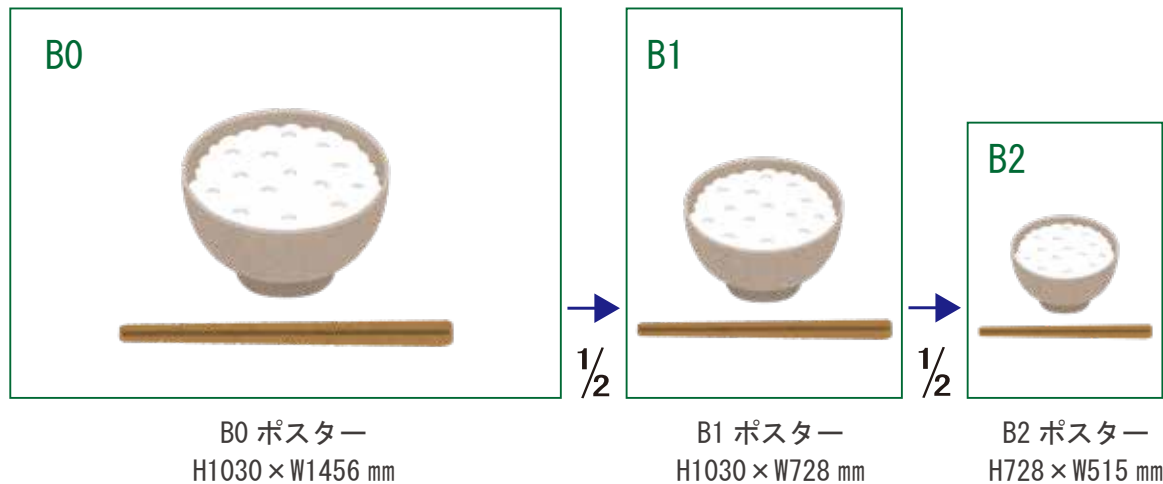

中浦和駅 駅ポスター

※写真はイメージです

掲出開始曜日

 火曜日掲出開始

 木曜日掲出開始

駅名	媒体	掲出期間	サイズ	掲出期間
中浦和	駅ポスター	1週間	B0 (H1030×W1456)	18,800円
			B1 (H1030×W728)	9,400円
			B2 (H728×W515)	4,700円

各駅に掲出できる枠が設定された商品で、1枠を1週間単位で販売。料金は駅ランク・ポスターサイズによって異なります。1枚から購入できる枠とセット商品を複数展開しており、ニーズに合わせた掲出が可能です。

駅ポスター

〈ポスター規格〉

※A0はB0料金、A1はA0料金、A2はB2料金となります。
尚、A規格は美観やポスター枠等の都合上、掲出ができない場合がございます。

〈駅ポスター枠の種類〉

※駅ポスターでは、ボードに直接貼るポスターの他に、アクリルカバー付きのポスター板等へ掲出される場合がございます。
アクリルカバー付きのポスター板へ掲出される場合はフレームでポスターが隠れる部分がありますのでご注意ください。

〈B2 ポスターの掲出について〉

- B2 サイズのポスターを掲出する場合
- ・ 横向きの場合 → B1 サイズ料金
 - ・ 縦向きの場合 → B2 サイズ料金

※美観の観点から下地は白となります。
黒などその他の色を使用する場合は、縦向きの掲出でも B1 サイズの広告料金となります。