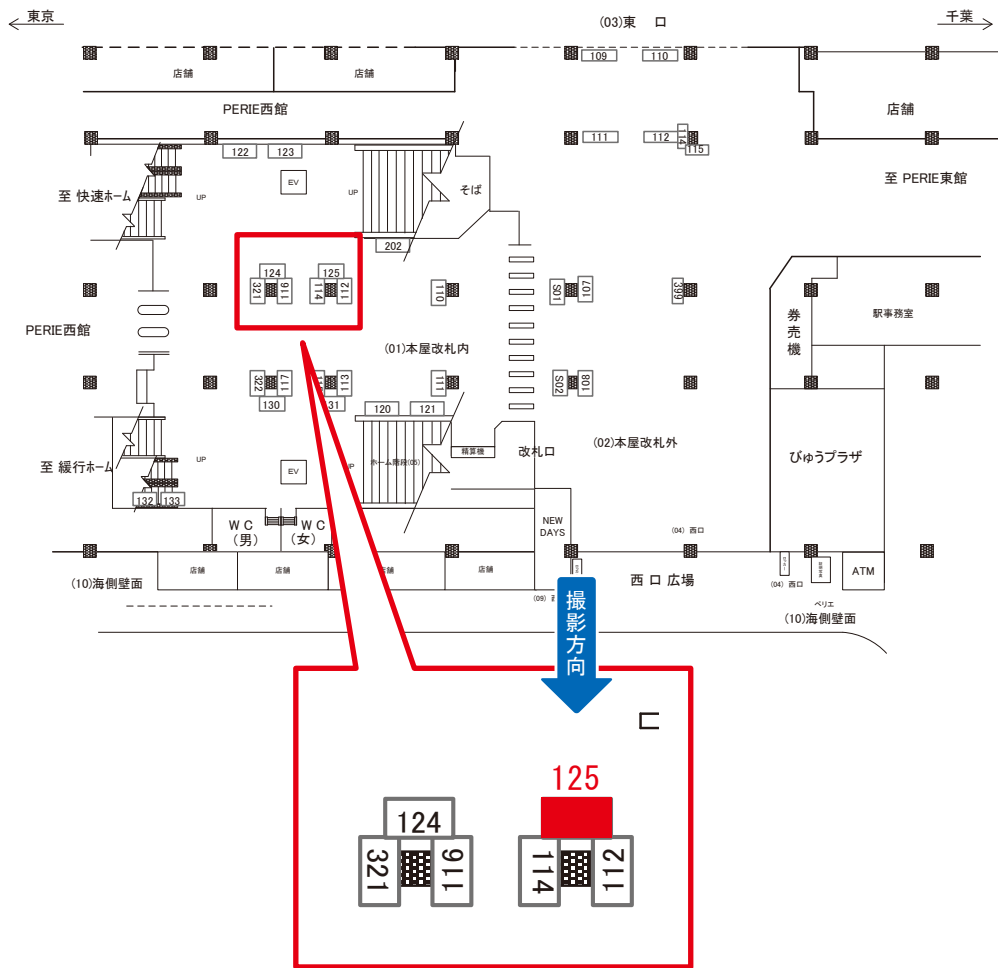

稲毛駅 本屋改札内 サインボード (0621-01-125)

媒体番号	駅	場所	サイズ(H×W)	面数	月額定価	電気料金	点灯	返還日
0621-01-125	稲毛	本屋改札内	1.08×0.78	1	31,500円	—	—	2023/12/10

※業種によっては規制がある場合がございますので、事前にご相談ください。

駅看板のサンエイ企画

電話 03-3355-3325

サンエイ企画

検索

稲毛駅 本屋改札内 サインボード (0621-01-131)

媒体番号	駅	場所	サイズ(H×W)	面数	月額定価	電気料金	点灯	返還日
0621-01-131	稲毛	本屋改札内	1.08×0.78	1	31,500円	—	—	2024/04/20

※業種によっては規制がある場合がございますので、事前にご相談ください。

駅看板のサンエイ企画

電話 03-3355-3325

サンエイ企画

検索