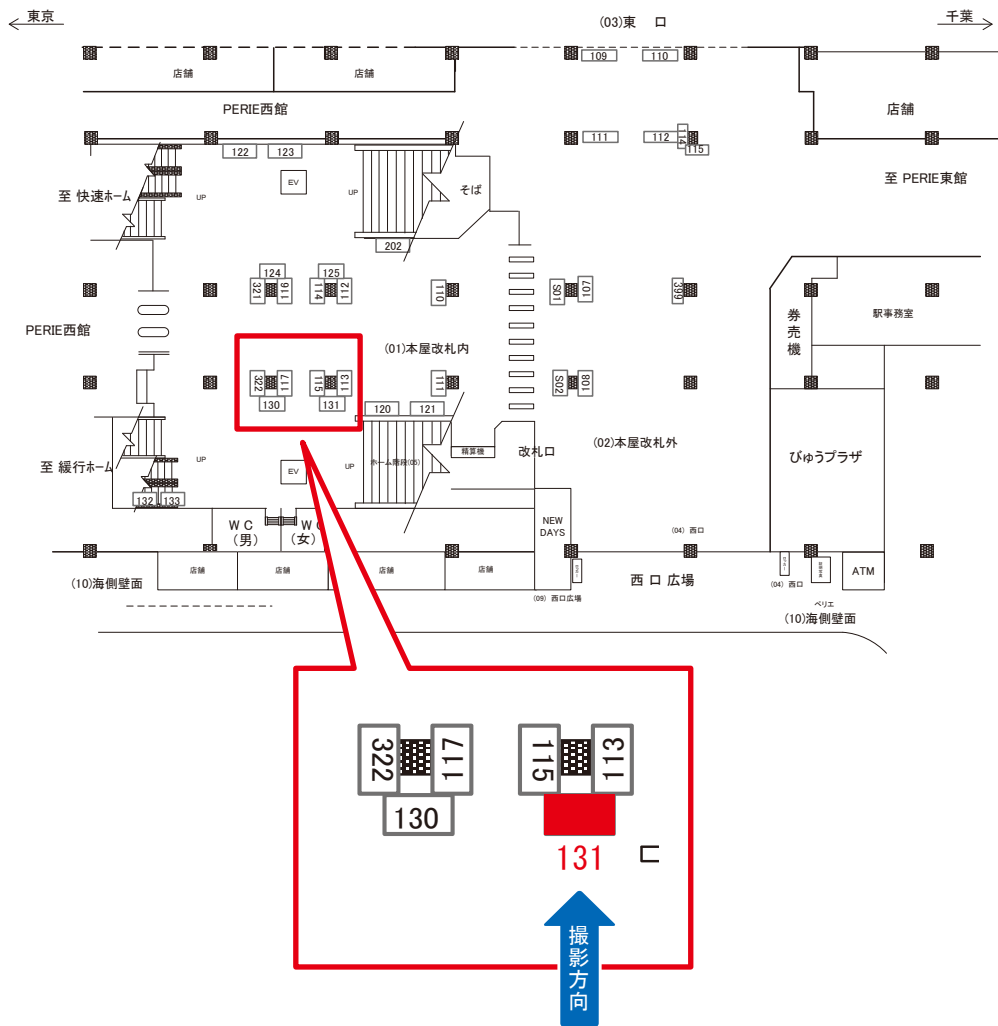

稲毛駅 本屋改札内 サインボード (0621-01-125)

媒体番号	駅	場所	サイズ(H×W)	面数	月額定価	電気料金	点灯	返還日
0621-01-125	稲毛	本屋改札内	1.08×0.78	1	31,500円	—	—	2023/12/10

※業種によっては規制がある場合がございますので、事前にご相談ください。

駅看板のサンエイ企画

電話 03-3355-3325

サンエイ企画

検索

稲毛駅 本屋改札内 サインボード (0621-01-131)

媒体番号	駅	場所	サイズ(H×W)	面数	月額定価	電気料金	点灯	返還日
0621-01-131	稲毛	本屋改札内	1.08×0.78	1	31,500円	—	—	2024/04/20

※業種によっては規制がある場合がございますので、事前にご相談ください。

駅看板のサンエイ企画

電話 03-3355-3325

サンエイ企画

検索