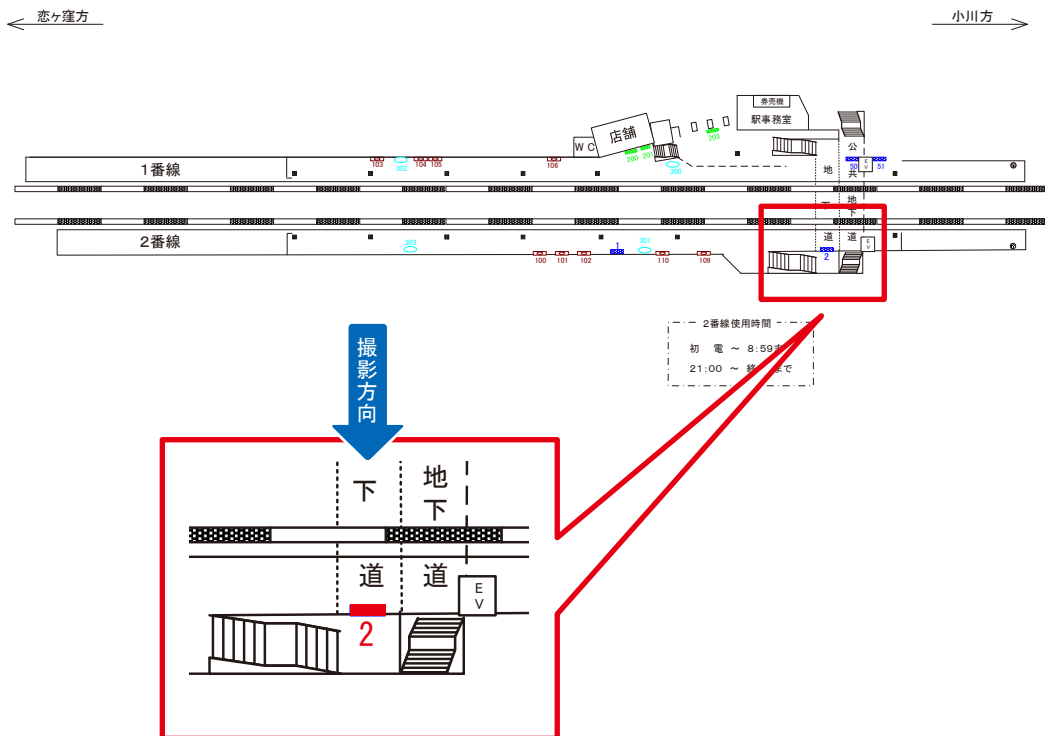

詳細条件

■概要

1. 半額プラン

2年以上空き状態となっている看板（駅だて・駅でん・額面・柱巻）を本申込みの際、**50%OFF**（2023年度同様）

2. 30%オフプラン

1年以上空き状態となっている看板（駅だて・駅でん・額面・柱巻）を本申込みの際、**30%OFF**

※1・2両プランともに、割引は解約まで継続します。

■対象期間

・2024年度4月1日から2025年3月31日決定までとします。

■条件

- ・同一駅・同一クライアントでの解約後再申し込み、代理店名が変わっての移動は本プランの対象外です。
- ・同一駅で、既に掲出中のクライアントが本プランで追加申込みをした場合の、既存看板の解約はできません。
- ・解放されている媒体に限ります。

■必須事項

- ・決定入力後、1ヵ月以内の本申込み（掲出開始）
- ・最低1年間の掲出

事前申し込み不要！！

国分寺線 鷹の台駅 2番ホーム サインボード (2)

媒体番号	駅	場所	サイズ(H×W)	面数	6ヶ月定価	電気料金	広告種類	返還日
2	鷹の台	2番ホーム	1.80×3.60	1	190,000円	—	駅だて	2019/03/21

※業種によっては規制がある場合がございますので、事前にご相談ください。

☆50%OFF対象媒体 (6ヶ月定価より割引になります)

駅看板のサンエイ企画

電話 03-3355-3325

サンエイ企画

検索

国分寺線 鷹の台駅 2番ホーム サインボード (101)

恋ヶ窪方 ←

→ 小川方

媒体番号	駅	場所	サイズ(H×W)	面数	6ヶ月定価	電気料金	広告種類	返還日
101	鷹の台	2番ホーム	0.90×1.80	1	154,800円	—	駅でん	2021/04/08

※業種によっては規制がある場合がございますので、事前にご相談ください。

☆50%OFF対象媒体 (6ヶ月定価より割引になります)