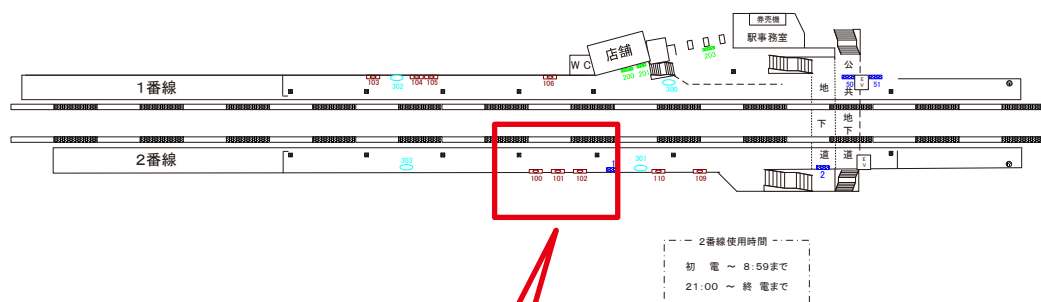

国分寺線 鷹の台駅 2番ホーム サインボード (2)

媒体番号	駅	場所	サイズ(H×W)	面数	6ヶ月定価	電気料金	広告種類	返還日
2	鷹の台	2番ホーム	1.80×3.60	1	190,000円	—	駅だて	2019/03/21

※業種によっては規制がある場合がございますので、事前にご相談ください。

☆50%OFF対象媒体 (6ヶ月定価より割引になります)

駅看板のサンエイ企画

電話 03-3355-3325

サンエイ企画

検索

国分寺線 鷹の台駅 2番ホーム サインボード (101)

恋ヶ窪方 ←

→ 小川方

媒体番号	駅	場所	サイズ(H×W)	面数	6ヶ月定価	電気料金	広告種類	返還日
101	鷹の台	2番ホーム	0.90×1.80	1	154,800円	—	駅でん	2021/04/08

※業種によっては規制がある場合がございますので、事前にご相談ください。

☆50%OFF対象媒体 (6ヶ月定価より割引になります)