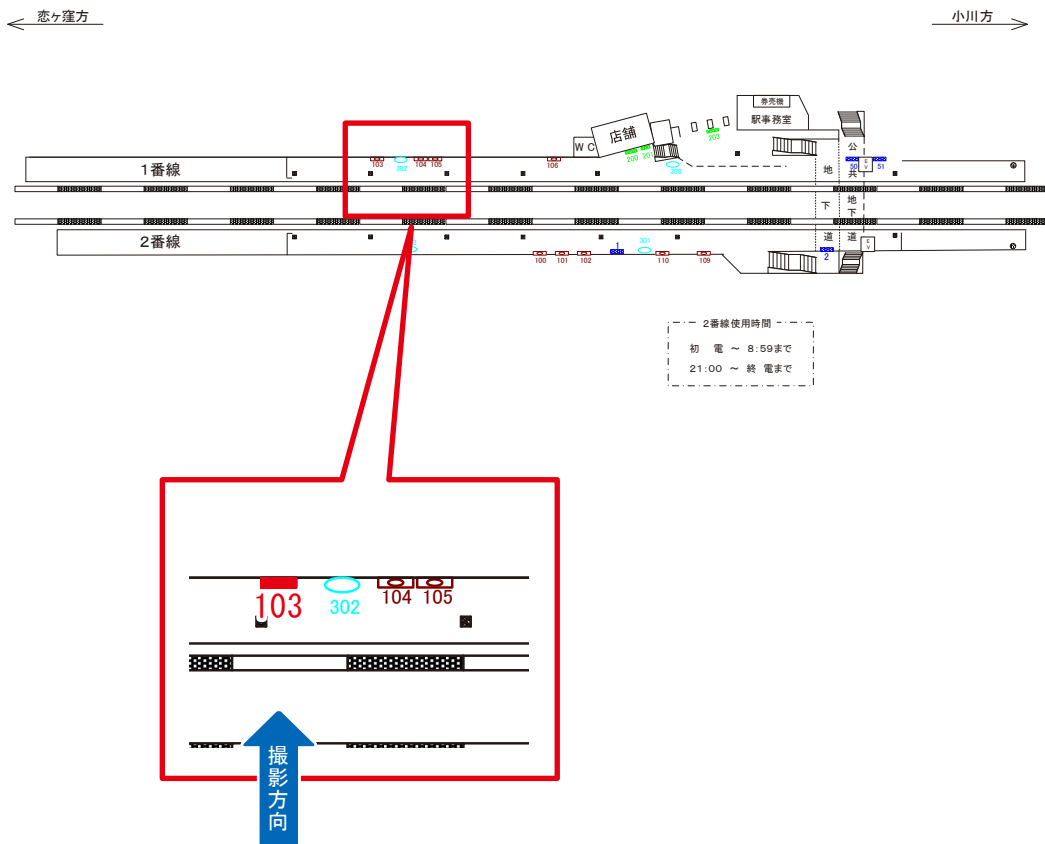

国分寺線 鷹の台駅 2番ホーム サインボード (2)

媒体番号	駅	場所	サイズ(H×W)	面数	6ヶ月定価	電気料金	広告種類	返還日
2	鷹の台	2番ホーム	1.80×3.60	1	190,000円	—	駅だて	2019/03/21

※業種によっては規制がある場合がございますので、事前にご相談ください。

☆50%OFF対象媒体 (6ヶ月定価より割引になります)

駅看板のサンエイ企画

電話 03-3355-3325

サンエイ企画

検索

国分寺線 鷹の台駅 2番ホーム サインボード (101)

恋ヶ窪方 ←

→ 小川方

媒体番号	駅	場所	サイズ(H×W)	面数	6ヶ月定価	電気料金	広告種類	返還日
101	鷹の台	2番ホーム	0.90×1.80	1	154,800円	—	駅でん	2021/04/08

※業種によっては規制がある場合がございますので、事前にご相談ください。

☆50%OFF対象媒体 (6ヶ月定価より割引になります)

駅看板のサンエイ企画

電話 03-3355-3325

サンエイ企画

検索

国分寺線 鷹の台駅 1番ホーム サインボード (103)

媒体番号	駅	場所	サイズ(H×W)	面数	6ヶ月定価	電気料金	広告種類	返還日
103	鷹の台	1番ホーム	0.90×1.80	1	158,400円	—	駅でん	2022/01/27

※業種によっては規制がある場合がございますので、事前にご相談ください。

☆50%OFF対象媒体 (6ヶ月定価より割引になります)