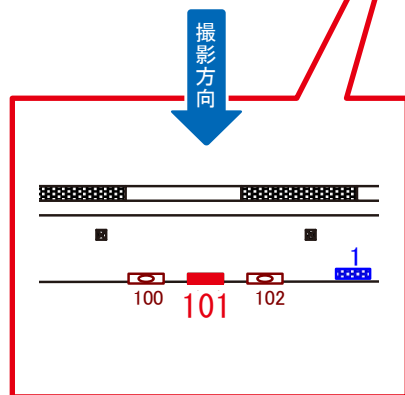

国分寺線 鷹の台駅 2番ホーム サインボード (2)

媒体番号	駅	場所	サイズ(H×W)	面数	6ヶ月定価	電気料金	広告種類	返還日
2	鷹の台	2番ホーム	1.80×3.60	1	190,000円	—	駅だて	2019/03/21

※業種によっては規制がある場合がございますので、事前にご相談ください。

☆50%OFF対象媒体 (6ヶ月定価より割引になります)

駅看板のサンエイ企画

電話 03-3355-3325

サンエイ企画

検索

国分寺線 鷹の台駅 2番ホーム サインボード (101)

恋ヶ窪方 ←

→ 小川方

媒体番号	駅	場所	サイズ(H×W)	面数	6ヶ月定価	電気料金	広告種類	返還日
101	鷹の台	2番ホーム	0.90×1.80	1	154,800円	—	駅でん	2021/04/08

※業種によっては規制がある場合がございますので、事前にご相談ください。

☆50%OFF対象媒体 (6ヶ月定価より割引になります)