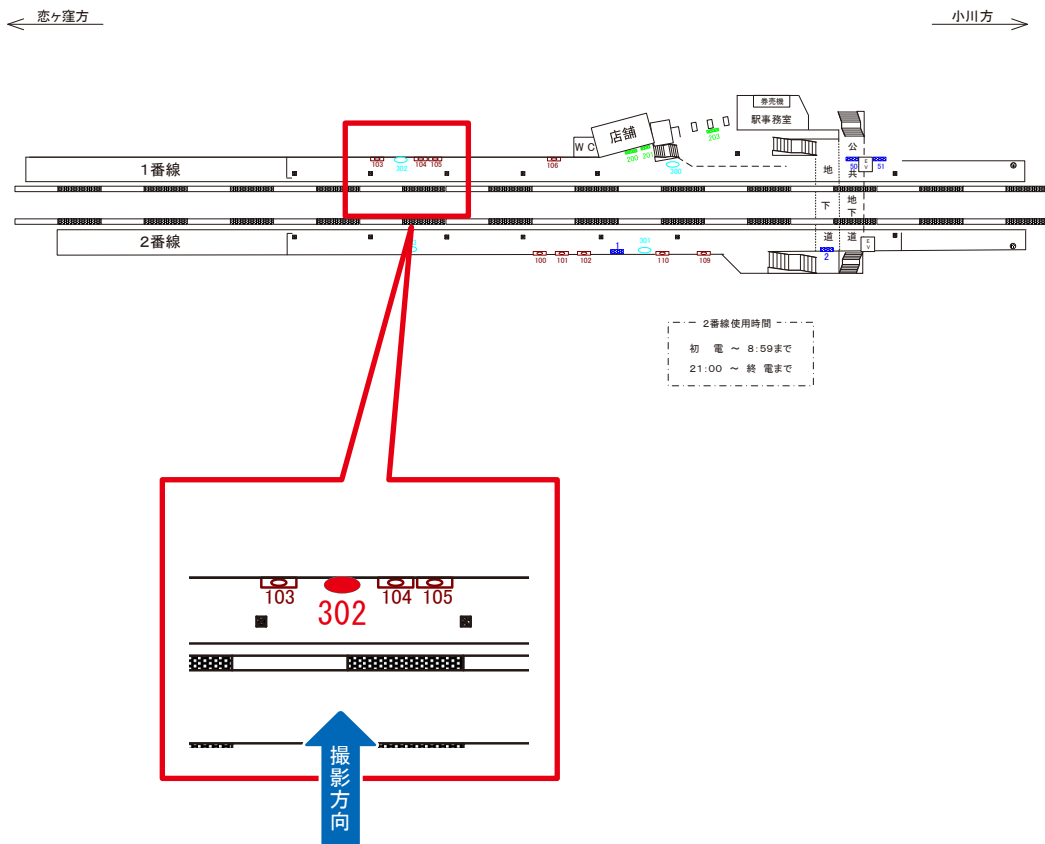

サンエイ企画

検索

国分寺線 鷹の台駅 2番ホーム サインボード (101)

恋ヶ窪方 ←

→ 小川方

媒体番号	駅	場所	サイズ(H×W)	面数	6ヶ月定価	電気料金	広告種類	返還日
101	鷹の台	2番ホーム	0.90×1.80	1	154,800円	—	駅でん	2021/04/08

※業種によっては規制がある場合がございますので、事前にご相談ください。

☆50%OFF対象媒体 (6ヶ月定価より割引になります)

駅看板のサンエイ企画

電話 03-3355-3325

サンエイ企画

検索

国分寺線 鷹の台駅 1番ホーム サインボード (103)

媒体番号	駅	場所	サイズ(H×W)	面数	6ヶ月定価	電気料金	広告種類	返還日
103	鷹の台	1番ホーム	0.90×1.80	1	158,400円	—	駅でん	2022/01/27

※業種によっては規制がある場合がございますので、事前にご相談ください。

☆50%OFF対象媒体 (6ヶ月定価より割引になります)

駅看板のサンエイ企画

電話 03-3355-3325

サンエイ企画

検索

国分寺線 鷹の台駅 1番ホーム サインボード (302)

媒体番号	駅	場所	サイズ(H×W)	面数	6ヶ月定価	電気料金	広告種類	返還日
302	鷹の台	1番ホーム	0.45×1.80	1	63,000円	—	ベンチ	2023/05/19

※業種によっては規制がある場合がございますので、事前にご相談ください。

駅看板のサンエイ企画