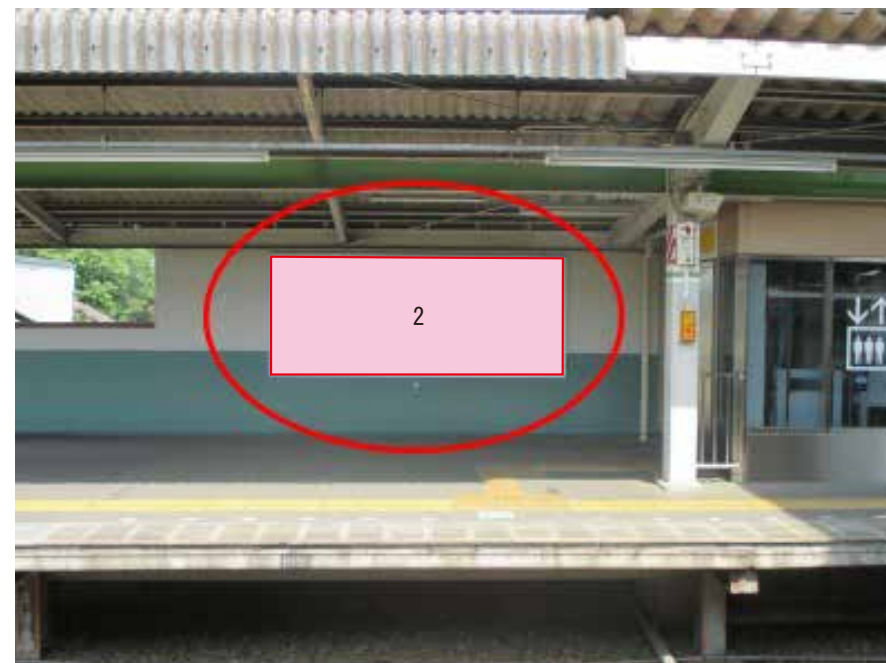

国分寺線 鷹の台駅 2番ホーム サインボード (2)

媒体番号	駅	場所	サイズ(H×W)	面数	6ヶ月定価	電気料金	広告種類	返還日
2	鷹の台	2番ホーム	1.80×3.60	1	190,000円	—	駅だて	2019/03/21

※業種によっては規制がある場合がございますので、事前にご相談ください。

☆50%OFF対象媒体 (6ヶ月定価より割引になります)

駅看板のサンエイ企画

電話 03-3355-3325