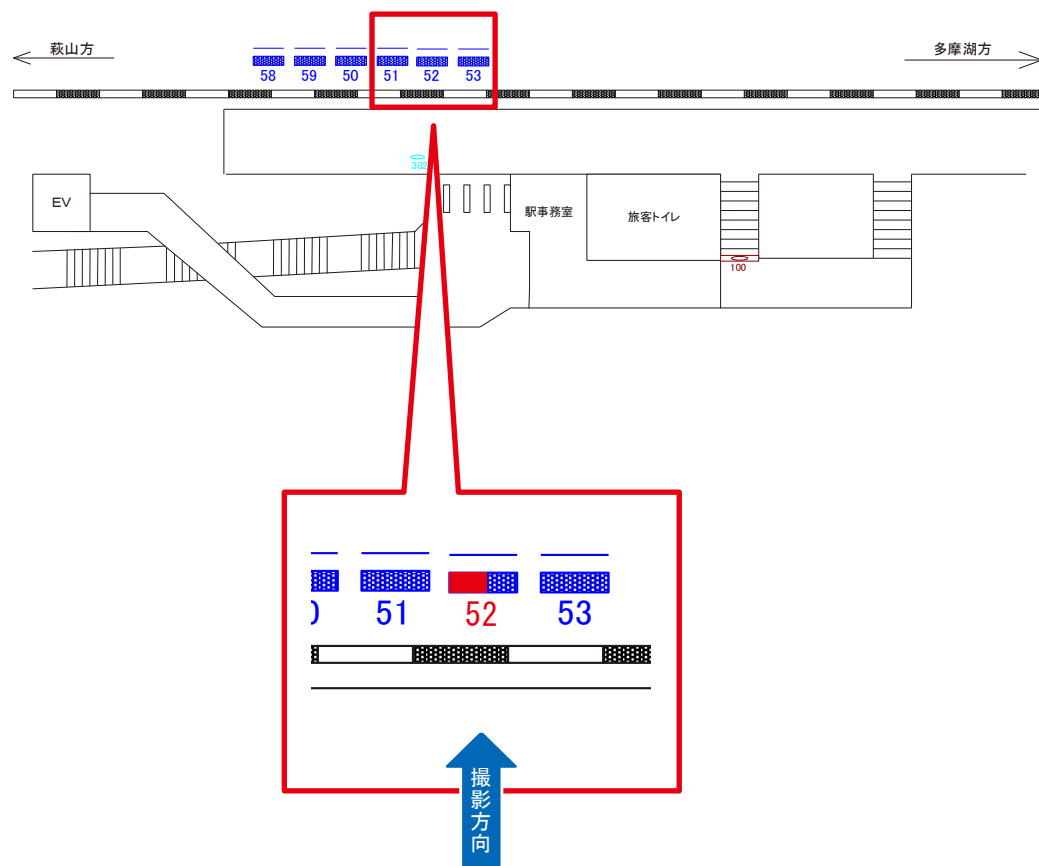

# 多摩湖線 武蔵大和駅 ホーム サインボード (51)

媒体番号	駅	場所	サイズ(H×W)	面数	6ヶ月定価	電気料金	広告種類	返還日
51	武蔵大和	ホーム	0.90×1.80	1	44,000円	—	駅だて	2023/06/21

※業種によっては規制がある場合がございますので、事前にご相談ください。

駅看板のサンエイ企画

電話 03-3355-3325

サンエイ企画

検索

# 多摩湖線 武蔵大和駅 ホーム サインボード (52/1-2)

媒体番号	駅	場所	サイズ(H×W)	面数	6ヶ月定価	電気料金	広告種類	返還日
52	武蔵大和	ホーム	1.80×1.80	1	88,000円	—	駅だて	2017/07/21

※業種によっては規制がある場合がございますので、事前にご相談ください。

☆50%OFF対象媒体 (6ヶ月定価より割引になります)

駅看板のサンエイ企画

電話 03-3355-3325