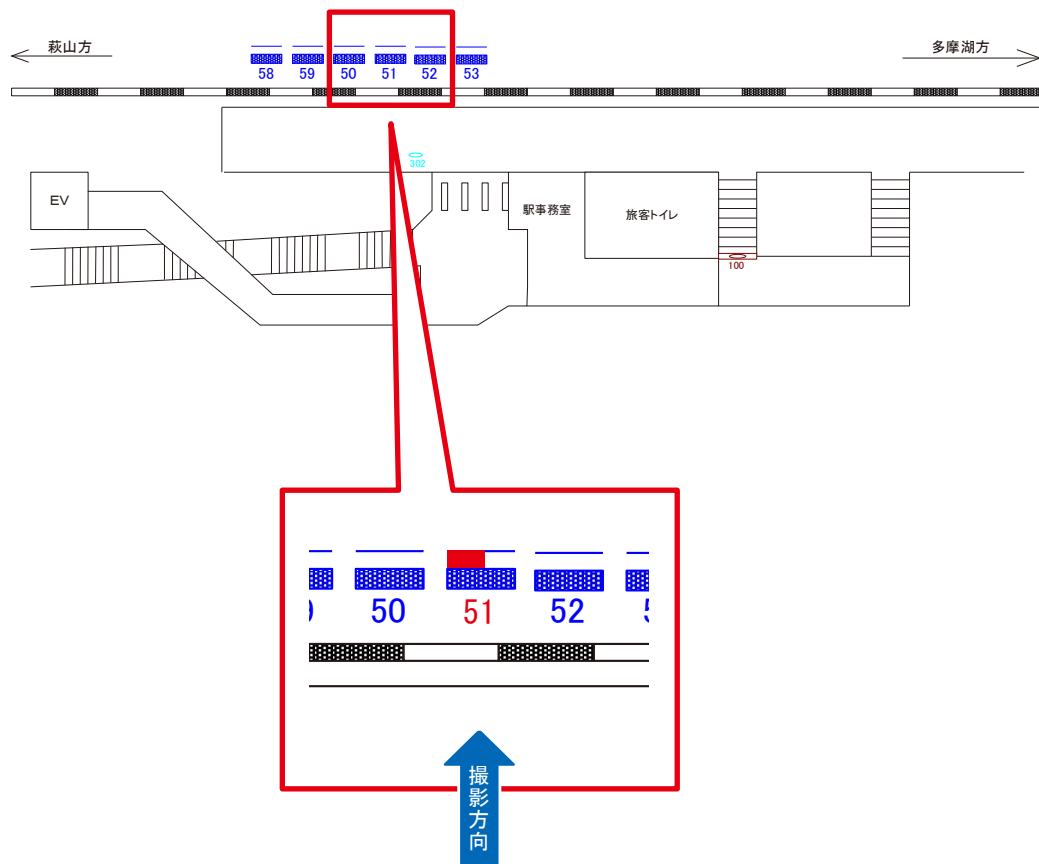

# 多摩湖線 武蔵大和駅 ホーム サインボード (50)

媒体番号	駅	場所	サイズ(H×W)	面数	6ヶ月定価	電気料金	広告種類	返還日
50	武蔵大和	ホーム	0.90×3.60	1	88,000円	—	駅だて	2024/03/16

※業種によっては規制がある場合がございますので、事前にご相談ください。

駅看板のサンエイ企画

電話 03-3355-3325

サンエイ企画

検索

# 多摩湖線 武蔵大和駅 ホーム サインボード (51)

媒体番号	駅	場所	サイズ(H×W)	面数	6ヶ月定価	電気料金	広告種類	返還日
51	武蔵大和	ホーム	0.90×1.80	1	44,000円	—	駅だて	2023/06/21

※業種によっては規制がある場合がございますので、事前にご相談ください。

駅看板のサンエイ企画

電話 03-3355-3325

サンエイ企画

検索

# 多摩湖線 武蔵大和駅 ホーム サインボード (52/1-2)

媒体番号	駅	場所	サイズ(H×W)	面数	6ヶ月定価	電気料金	広告種類	返還日
52	武蔵大和	ホーム	1.80×1.80	1	88,000円	—	駅だて	2017/07/21

※業種によっては規制がある場合がございますので、事前にご相談ください。

☆50%OFF対象媒体 (6ヶ月定価より割引になります)

駅看板のサンエイ企画

電話 03-3355-3325