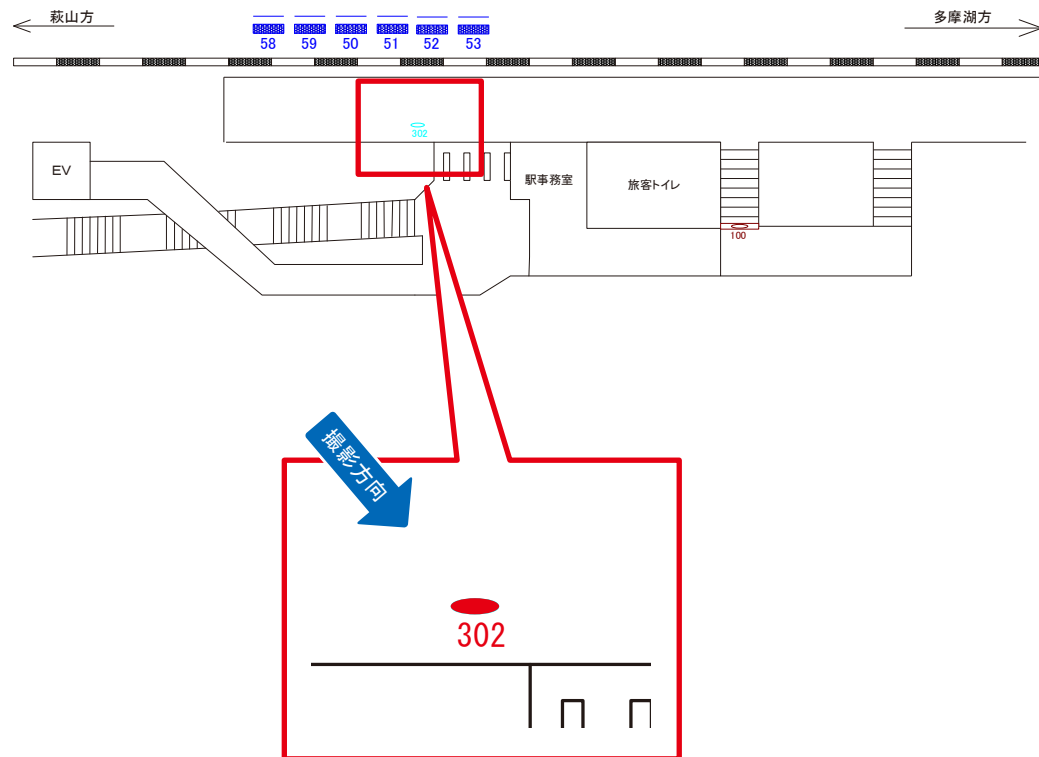

多摩湖線 武蔵大和駅 ホーム サインボード (302)

媒体番号	駅	場所	サイズ(H×W)	面数	6ヶ月定価	電気料金	広告種類	返還日
302	武蔵大和	ホーム	0.45 × 1.80	1	47,000円	—	ベンチ	1992/08/09

※業種によっては規制がある場合がございますので、事前にご相談ください。