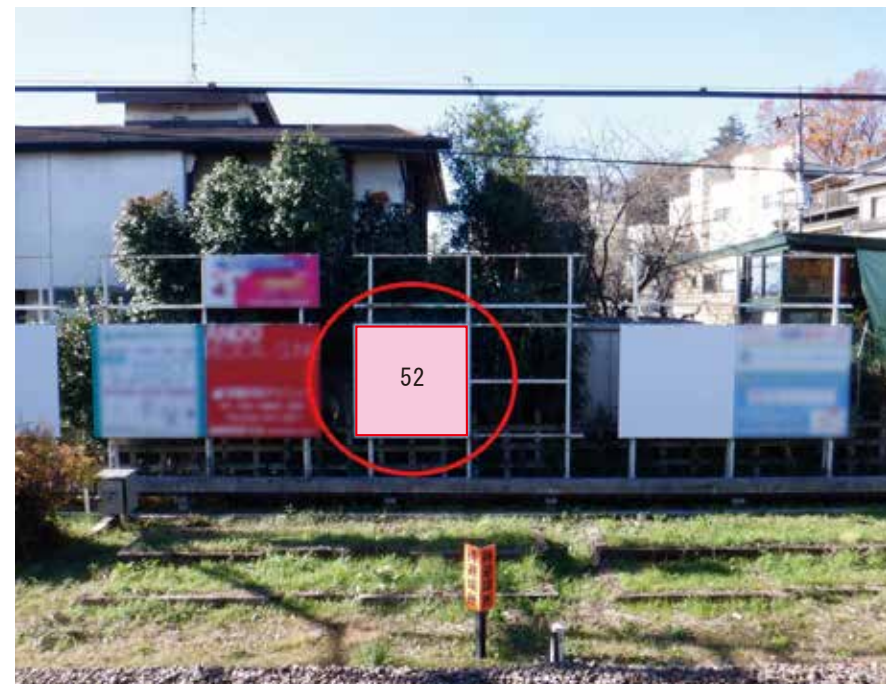

# 多摩湖線 武蔵大和駅 ホーム サインボード (50)

媒体番号	駅	場所	サイズ(H×W)	面数	6ヶ月定価	電気料金	広告種類	返還日
50	武蔵大和	ホーム	0.90×3.60	1	88,000円	—	駅だて	2024/03/16

※業種によっては規制がある場合がございますので、事前にご相談ください。

駅看板のサンエイ企画

電話 03-3355-3325

サンエイ企画

検索

# 多摩湖線 武蔵大和駅 ホーム サインボード (51)

媒体番号	駅	場所	サイズ(H×W)	面数	6ヶ月定価	電気料金	広告種類	返還日
51	武蔵大和	ホーム	0.90×1.80	1	44,000円	—	駅だて	2023/06/21

※業種によっては規制がある場合がございますので、事前にご相談ください。

駅看板のサンエイ企画

電話 03-3355-3325

サンエイ企画

検索

# 多摩湖線 武蔵大和駅 ホーム サインボード (52/1-2)

媒体番号	駅	場所	サイズ(H×W)	面数	6ヶ月定価	電気料金	広告種類	返還日
52	武蔵大和	ホーム	1.80×1.80	1	88,000円	—	駅だて	2017/07/21

※業種によっては規制がある場合がございますので、事前にご相談ください。

☆50%OFF対象媒体 (6ヶ月定価より割引になります)

駅看板のサンエイ企画

電話 03-3355-3325