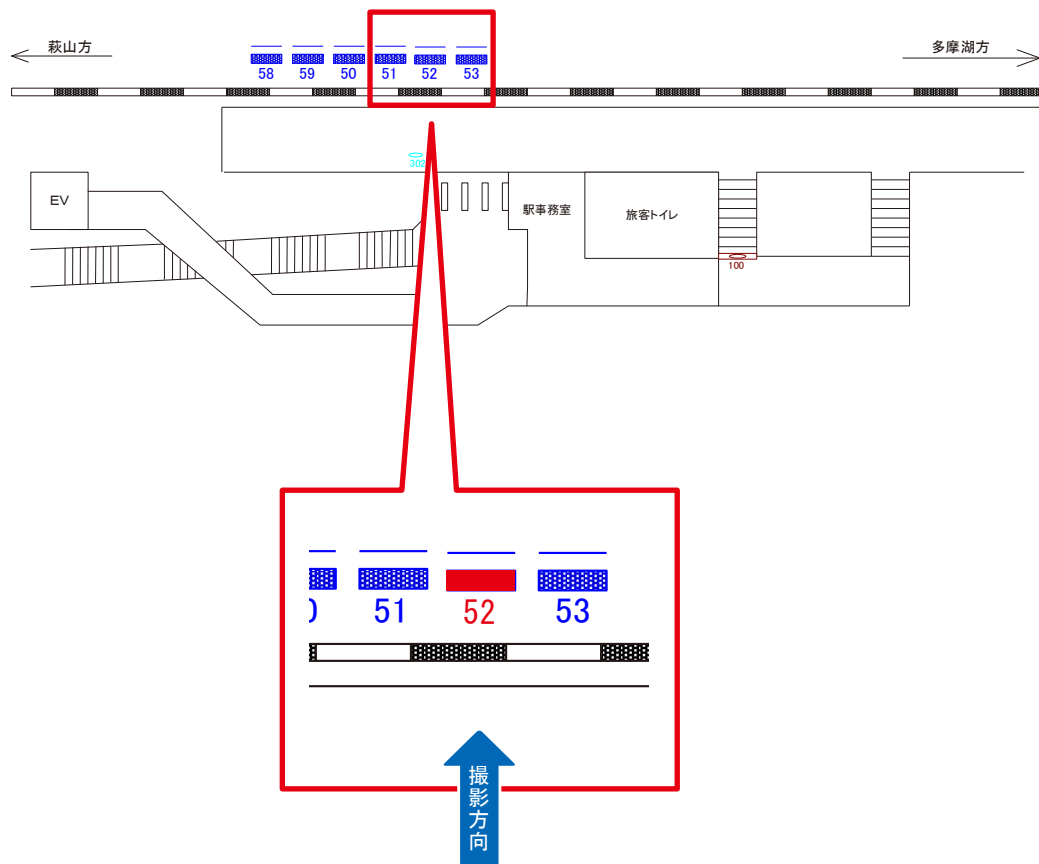

多摩湖線 武蔵大和駅 ホーム サインボード (52/1-4)

媒体番号	駅	場所	サイズ(H×W)	面数	6ヶ月定価	電気料金	広告種類	返還日
52	武蔵大和	ホーム	1.80×3.60	1	167,000円	—	駅だて	2017/07/21

※業種によっては規制がある場合がございますので、事前にご相談ください。

☆50%OFF対象媒体 (6ヶ月定価より割引になります)

駅看板のサンエイ企画

電話 03-3355-3325

サンエイ企画

検索