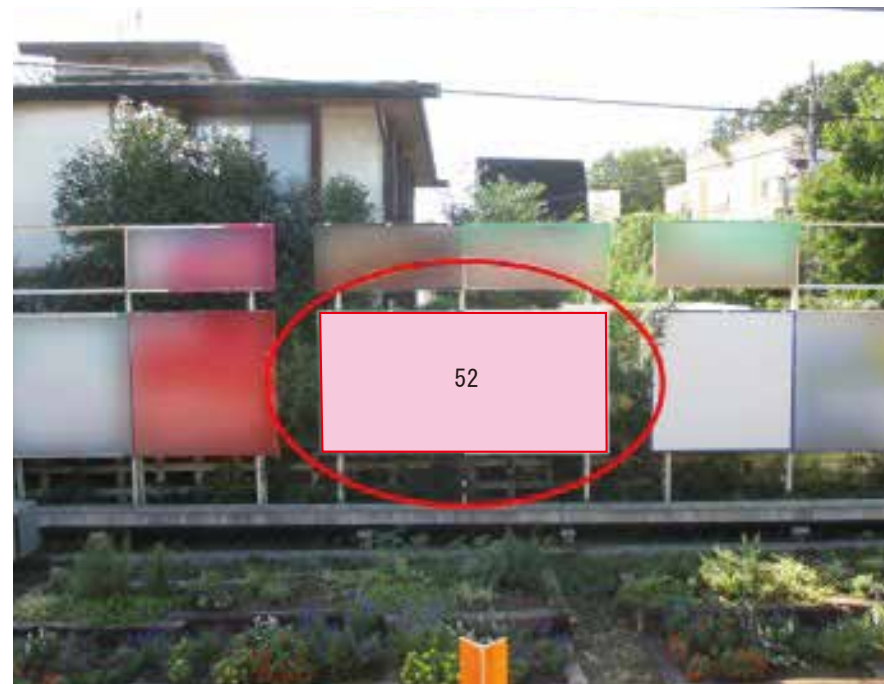

多摩湖線 武蔵大和駅 ホーム サインボード (52/1-4)

媒体番号	駅	場所	サイズ(H×W)	面数	6ヶ月定価	電気料金	広告種類	返還日
52	武蔵大和	ホーム	1.80×3.60	1	167,000円	—	駅だて	2017/07/21

※業種によっては規制がある場合がございますので、事前にご相談ください。

☆50%OFF対象媒体 (6ヶ月定価より割引になります)

駅看板のサンエイ企画

電話 03-3355-3325

サンエイ企画

検索