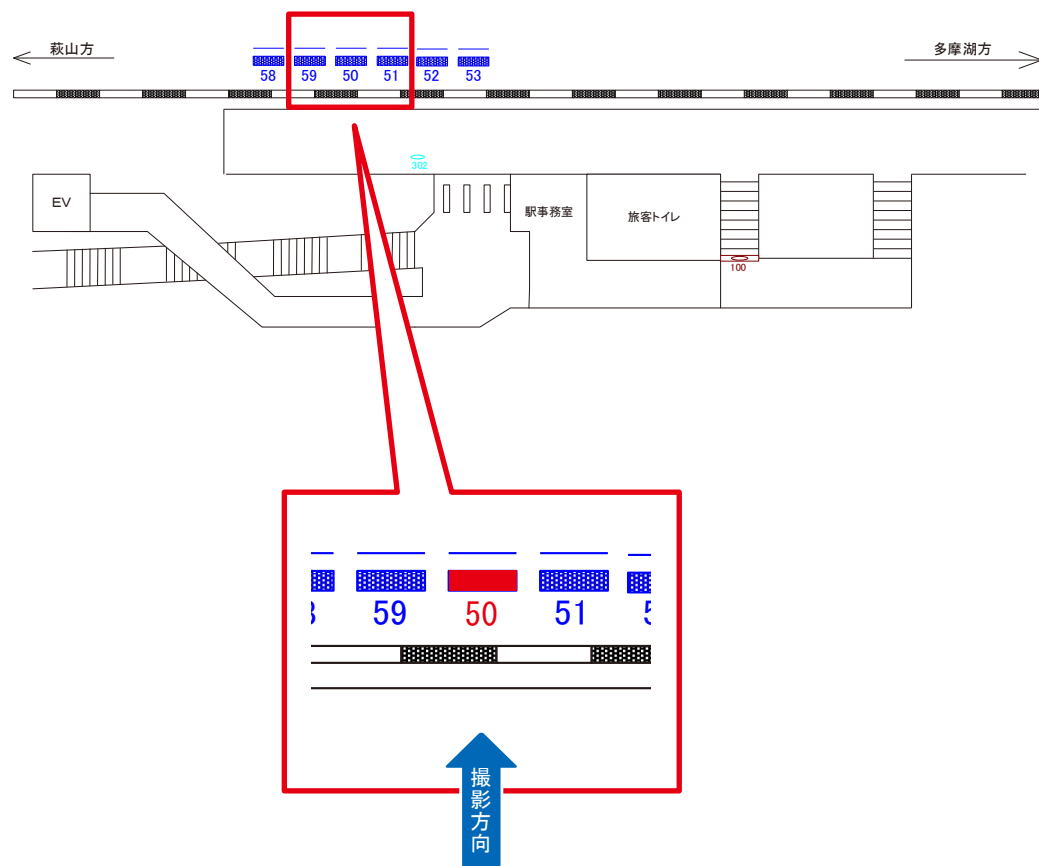

# 多摩湖線 武蔵大和駅 ホーム サインボード (50)

媒体番号	駅	場所	サイズ(H×W)	面数	6ヶ月定価	電気料金	広告種類	返還日
50	武蔵大和	ホーム	0.90×3.60	1	88,000円	—	駅だて	2024/03/16

※業種によっては規制がある場合がございますので、事前にご相談ください。

駅看板のサンエイ企画

電話 03-3355-3325

サンエイ企画

検索

# 多摩湖線 武蔵大和駅 ホーム サインボード (51)

媒体番号	駅	場所	サイズ(H×W)	面数	6ヶ月定価	電気料金	広告種類	返還日
51	武蔵大和	ホーム	0.90×1.80	1	44,000円	—	駅だて	2023/06/21

※業種によっては規制がある場合がございますので、事前にご相談ください。

駅看板のサンエイ企画

電話 03-3355-3325

サンエイ企画

検索

# 多摩湖線 武蔵大和駅 ホーム サインボード (52/1-2)

媒体番号	駅	場所	サイズ(H×W)	面数	6ヶ月定価	電気料金	広告種類	返還日
52	武蔵大和	ホーム	1.80×1.80	1	88,000円	—	駅だて	2017/07/21

※業種によっては規制がある場合がございますので、事前にご相談ください。

☆50%OFF対象媒体 (6ヶ月定価より割引になります)

駅看板のサンエイ企画

電話 03-3355-3325