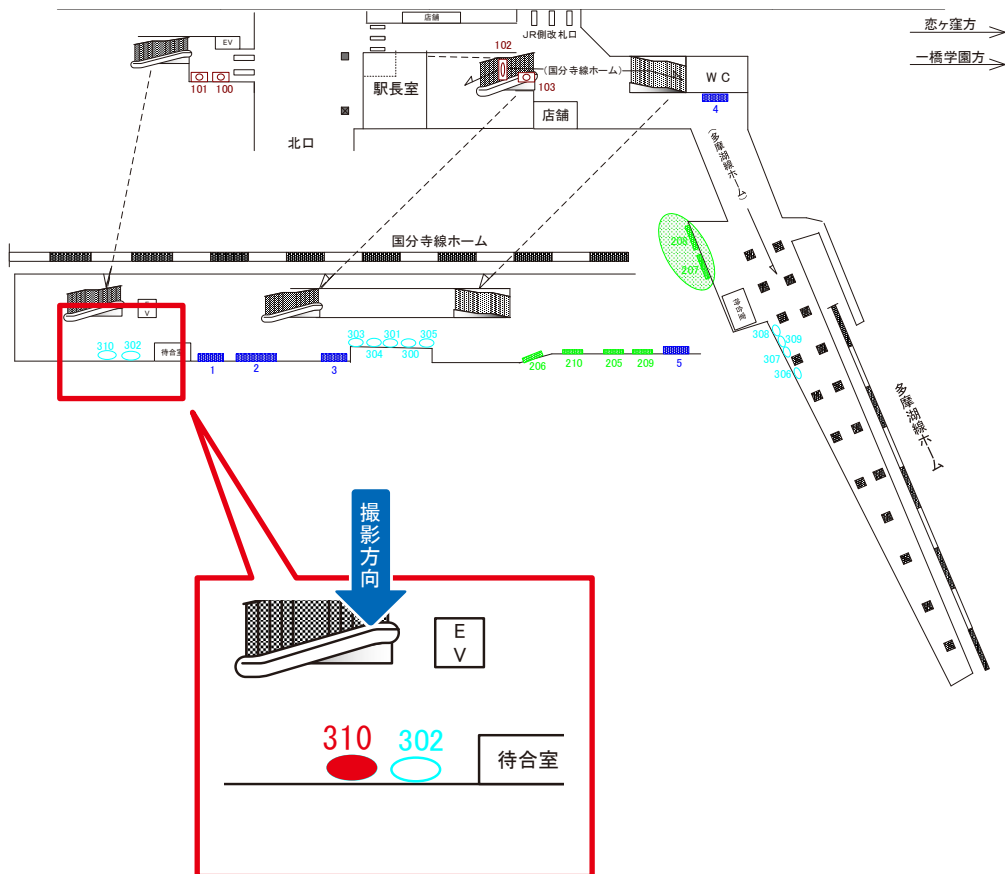

国分寺線 国分寺駅 5番ホーム サインボード (205)

媒体番号	駅	場所	サイズ(H×W)	面数	6ヶ月定価	電気料金	広告種類	返還日
205	国分寺	5番ホーム	2.00×3.00	1	520,300円	—	額面	2023/09/17

※業種によっては規制がある場合がございますので、事前にご相談ください。

駅看板のサンエイ企画

電話 03-3355-3325

サンエイ企画

検索

国分寺線 国分寺駅 5番ホーム サインボード (300)

媒体番号	駅	場所	サイズ(H×W)	面数	6ヶ月定価	電気料金	広告種類	返還日
300	国分寺	5番ホーム	0.45×1.80	1	70,000円	—	ベンチ	2023/05/19

※業種によっては規制がある場合がございますので、事前にご相談ください。

駅看板のサンエイ企画

電話 03-3355-3325

サンエイ企画

検索

国分寺線 国分寺駅 5番ホーム サインボード (302)

媒体番号	駅	場所	サイズ(H×W)	面数	6ヶ月定価	電気料金	広告種類	返還日
302	国分寺	5番ホーム	0.45×1.80	1	70,000円	—	ベンチ	2018/10/09

※業種によっては規制がある場合がございますので、事前にご相談ください。

国分寺線 国分寺駅 5番ホーム サインボード (310)

媒体番号	駅	場所	サイズ(H×W)	面数	6ヶ月定価	電気料金	広告種類	返還日
310	国分寺	5番ホーム	0.45×1.80	1	70,000円	—	ベンチ	2022/01/28

※業種によっては規制がある場合がございますので、事前にご相談ください。

駅看板のサンエイ企画