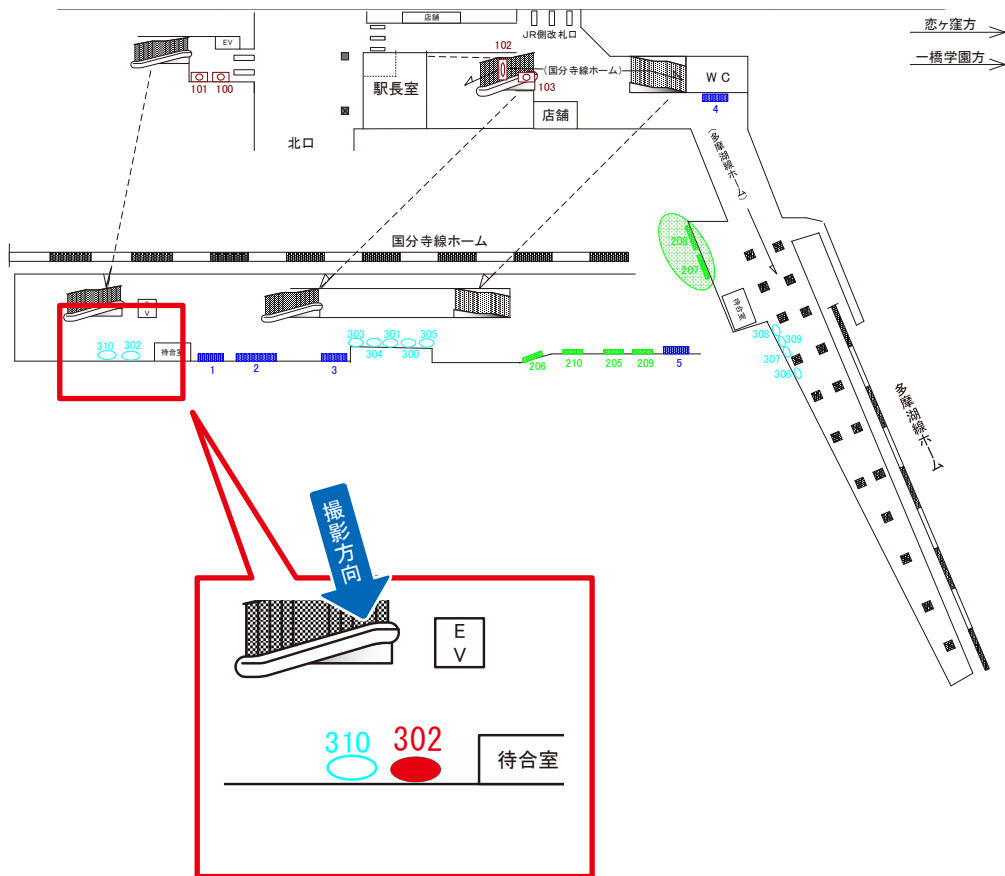

国分寺線 国分寺駅 5番ホーム サインボード (205)

媒体番号	駅	場所	サイズ(H×W)	面数	6ヶ月定価	電気料金	広告種類	返還日
205	国分寺	5番ホーム	2.00×3.00	1	520,300円	—	額面	2023/09/17

※業種によっては規制がある場合がございますので、事前にご相談ください。

駅看板のサンエイ企画

電話 03-3355-3325

サンエイ企画

検索

国分寺線 国分寺駅 5番ホーム サインボード (300)

媒体番号	駅	場所	サイズ(H×W)	面数	6ヶ月定価	電気料金	広告種類	返還日
300	国分寺	5番ホーム	0.45×1.80	1	70,000円	—	ベンチ	2023/05/19

※業種によっては規制がある場合がございますので、事前にご相談ください。

駅看板のサンエイ企画

電話 03-3355-3325

サンエイ企画

検索

国分寺線 国分寺駅 5番ホーム サインボード (302)

媒体番号	駅	場所	サイズ(H×W)	面数	6ヶ月定価	電気料金	広告種類	返還日
302	国分寺	5番ホーム	0.45×1.80	1	70,000円	—	ベンチ	2018/10/09

※業種によっては規制がある場合がございますので、事前にご相談ください。

国分寺線 国分寺駅 5番ホーム サインボード (310)

媒体番号	駅	場所	サイズ(H×W)	面数	6ヶ月定価	電気料金	広告種類	返還日
310	国分寺	5番ホーム	0.45×1.80	1	70,000円	—	ベンチ	2022/01/28

※業種によっては規制がある場合がございますので、事前にご相談ください。

駅看板のサンエイ企画