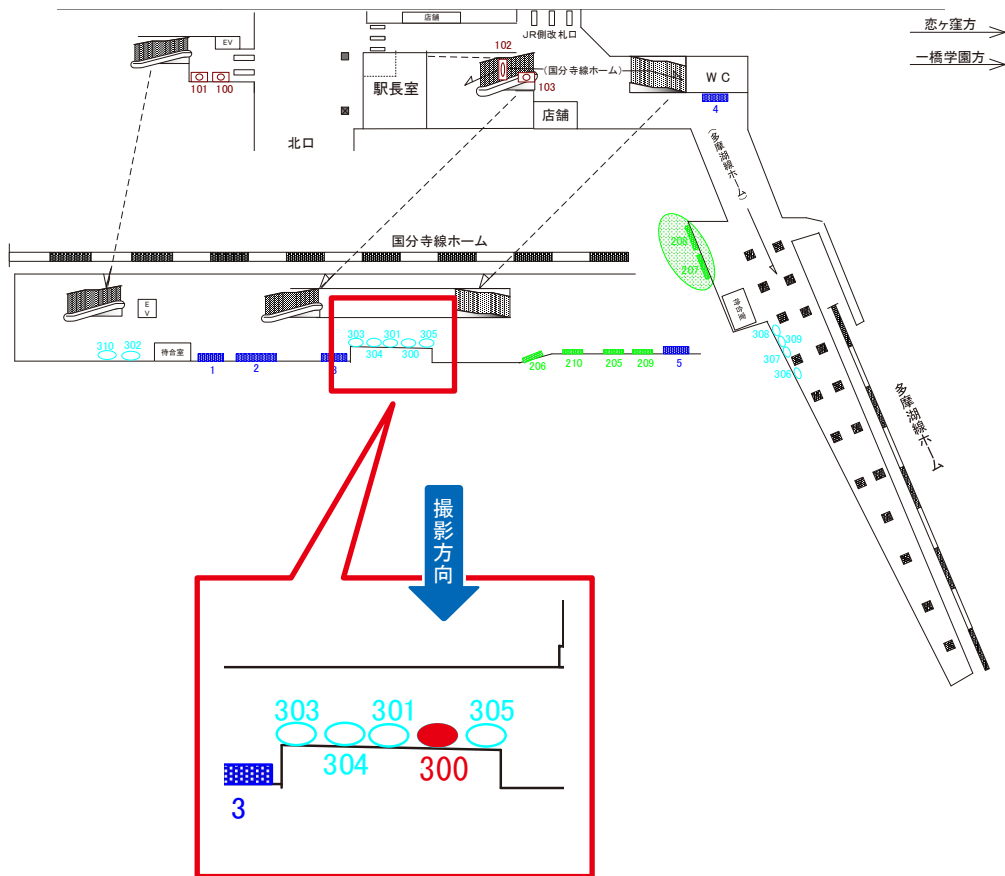

国分寺線 国分寺駅 5番ホーム サインボード (205)

媒体番号	駅	場所	サイズ(H×W)	面数	6ヶ月定価	電気料金	広告種類	返還日
205	国分寺	5番ホーム	2.00×3.00	1	520,300円	—	額面	2023/09/17

※業種によっては規制がある場合がございますので、事前にご相談ください。

駅看板のサンエイ企画

電話 03-3355-3325

サンエイ企画

検索

国分寺線 国分寺駅 5番ホーム サインボード (300)

媒体番号	駅	場所	サイズ(H×W)	面数	6ヶ月定価	電気料金	広告種類	返還日
300	国分寺	5番ホーム	0.45×1.80	1	70,000円	—	ベンチ	2023/05/19

※業種によっては規制がある場合がございますので、事前にご相談ください。

駅看板のサンエイ企画

電話 03-3355-3325

サンエイ企画

検索

国分寺線 国分寺駅 5番ホーム サインボード (302)

媒体番号	駅	場所	サイズ(H×W)	面数	6ヶ月定価	電気料金	広告種類	返還日
302	国分寺	5番ホーム	0.45×1.80	1	70,000円	—	ベンチ	2018/10/09

※業種によっては規制がある場合がございますので、事前にご相談ください。

国分寺線 国分寺駅 5番ホーム サインボード (310)

媒体番号	駅	場所	サイズ(H×W)	面数	6ヶ月定価	電気料金	広告種類	返還日
310	国分寺	5番ホーム	0.45×1.80	1	70,000円	—	ベンチ	2022/01/28

※業種によっては規制がある場合がございますので、事前にご相談ください。

駅看板のサンエイ企画