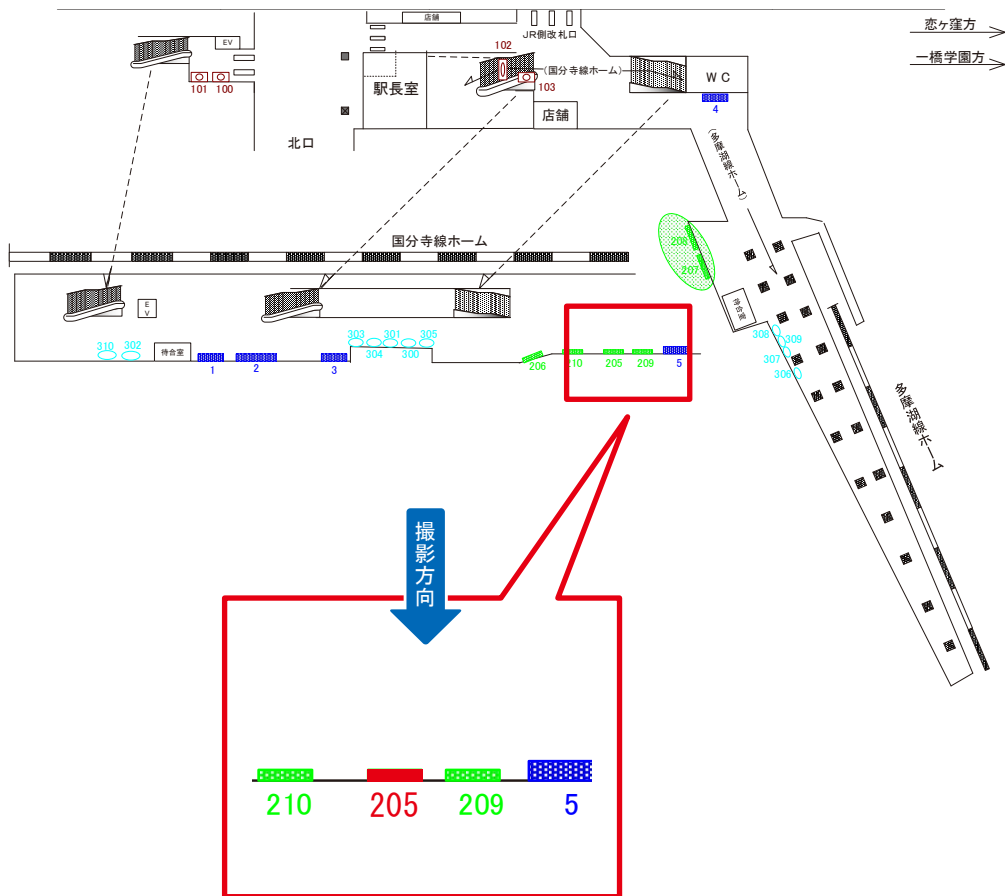

国分寺線 国分寺駅 5番ホーム サインボード (205)

媒体番号	駅	場所	サイズ(H×W)	面数	6ヶ月定価	電気料金	広告種類	返還日
205	国分寺	5番ホーム	2.00×3.00	1	520,300円	—	額面	2023/09/17

※業種によっては規制がある場合がございますので、事前にご相談ください。

駅看板のサンエイ企画

電話 03-3355-3325

サンエイ企画

検索

国分寺線 国分寺駅 5番ホーム サインボード (300)

媒体番号	駅	場所	サイズ(H×W)	面数	6ヶ月定価	電気料金	広告種類	返還日
300	国分寺	5番ホーム	0.45×1.80	1	70,000円	—	ベンチ	2023/05/19

※業種によっては規制がある場合がございますので、事前にご相談ください。

駅看板のサンエイ企画

電話 03-3355-3325

サンエイ企画

検索

国分寺線 国分寺駅 5番ホーム サインボード (302)

媒体番号	駅	場所	サイズ(H×W)	面数	6ヶ月定価	電気料金	広告種類	返還日
302	国分寺	5番ホーム	0.45×1.80	1	70,000円	—	ベンチ	2018/10/09

※業種によっては規制がある場合がございますので、事前にご相談ください。

国分寺線 国分寺駅 5番ホーム サインボード (310)

媒体番号	駅	場所	サイズ(H×W)	面数	6ヶ月定価	電気料金	広告種類	返還日
310	国分寺	5番ホーム	0.45×1.80	1	70,000円	—	ベンチ	2022/01/28

※業種によっては規制がある場合がございますので、事前にご相談ください。

駅看板のサンエイ企画