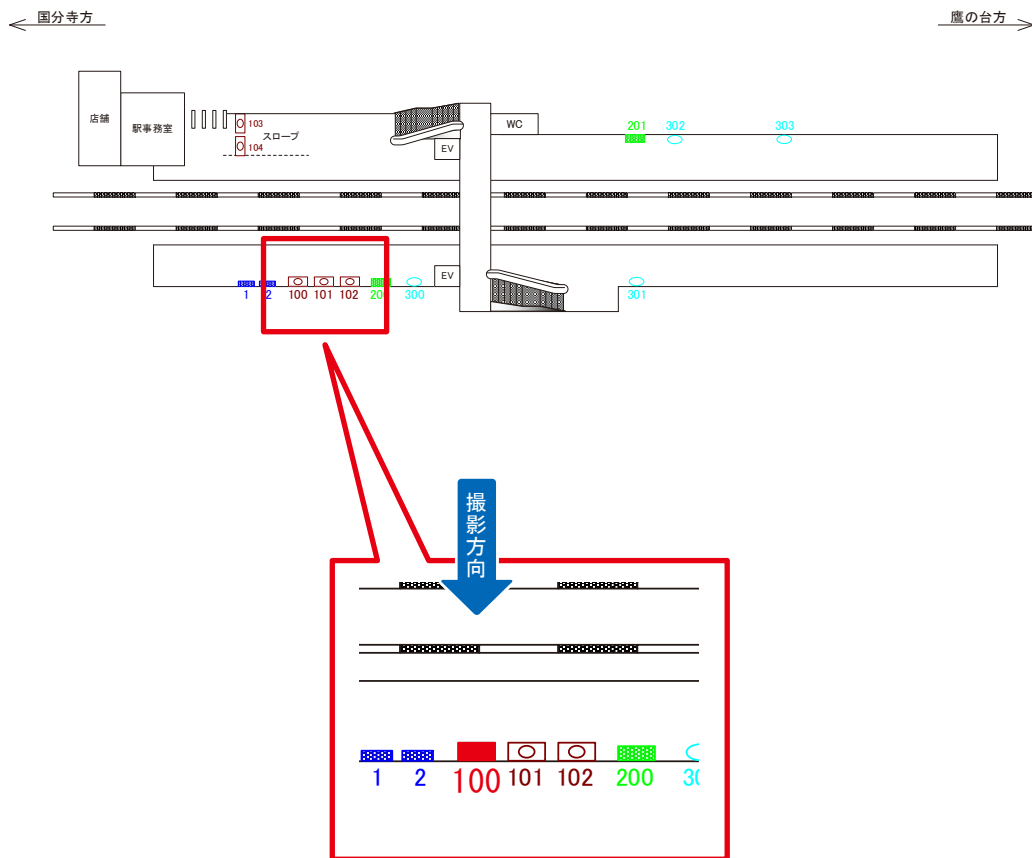

国分寺線 恋ヶ窪駅 上りホーム サインボード (100)

媒体番号	駅	場所	サイズ(H×W)	面数	6ヶ月定価	電気料金	広告種類	返還日
100	恋ヶ窪	上りホーム	0.90×1.80	1	104,400円	—	駅でん	2023/01/30

※業種によっては規制がある場合がございますので、事前にご相談ください。

☆30%OFF対象媒体 (6ヶ月定価より割引になります)

駅看板のサンエイ企画

電話 03-3355-3325

サンエイ企画

検索