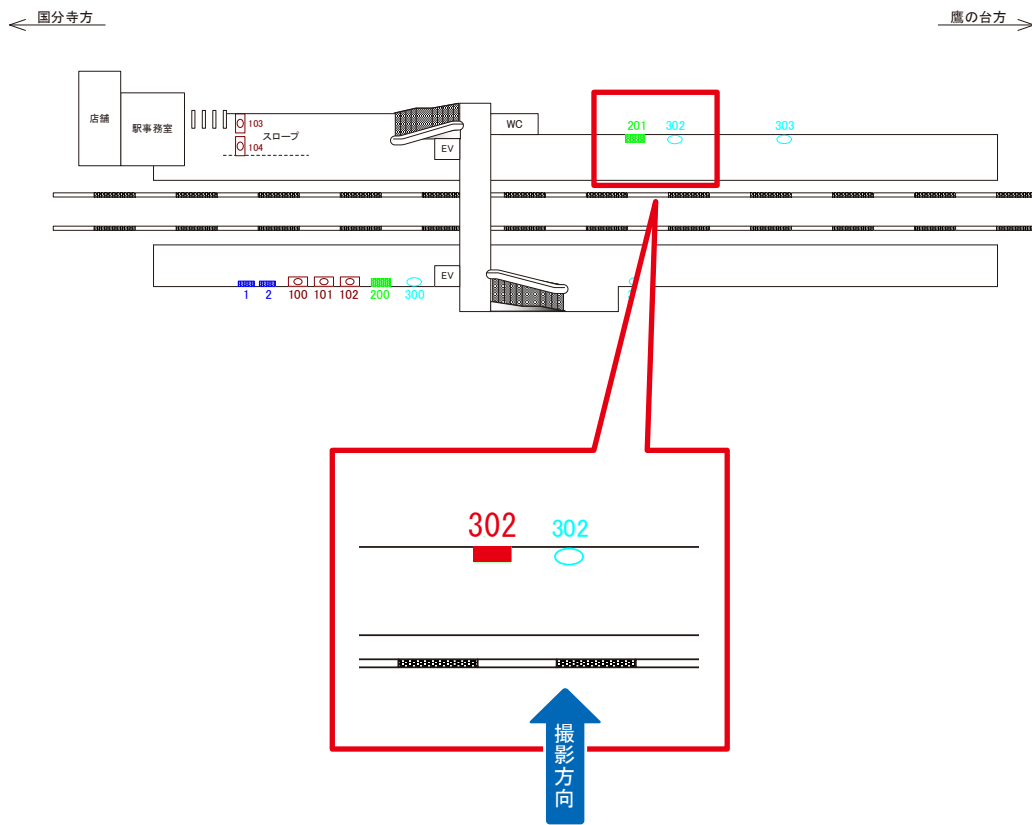

国分寺線 恋ヶ窪駅 下りホーム サインボード (302)

媒体番号	駅	場所	サイズ(H×W)	面数	6ヶ月定価	電気料金	広告種類	返還日
302	恋ヶ窪	下りホーム	0.45×1.80	1	47,000円	—	ベンチ	2023/11/06

※業種によっては規制がある場合がございますので、事前にご相談ください。