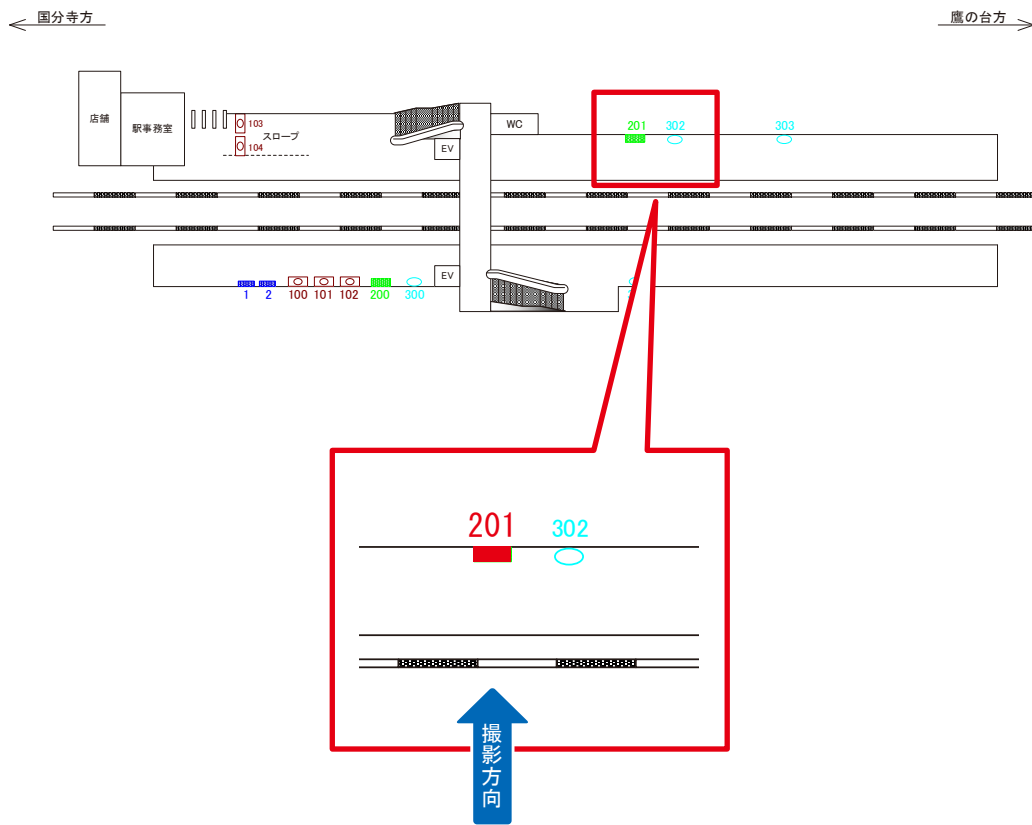

国分寺線 恋ヶ窪駅 下りホーム サインボード (201)

媒体番号	駅	場所	サイズ(H×W)	面数	6ヶ月定価	電気料金	広告種類	返還日
201	恋ヶ窪	下りホーム	1.80×2.40	1	167,000円	—	額面	2023/01/13

※業種によっては規制がある場合がございますので、事前にご相談ください。

☆30%OFF対象媒体 (6ヶ月定価より割引になります)

駅看板のサンエイ企画

電話 03-3355-3325

サンエイ企画

検索