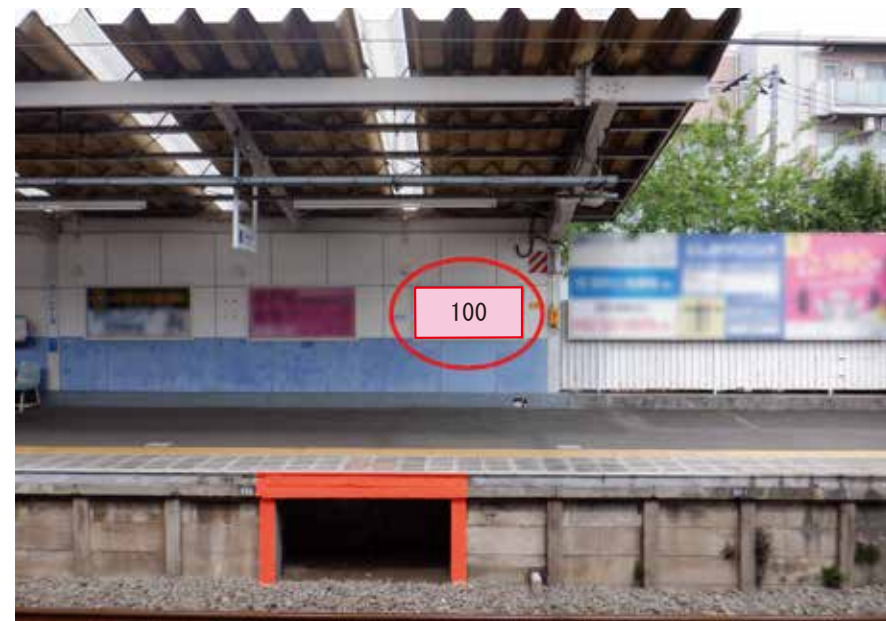

# 国分寺線 恋ヶ窪駅 上りホーム サインボード (100)

媒体番号	駅	場所	サイズ(H×W)	面数	6ヶ月定価	電気料金	広告種類	返還日
100	恋ヶ窪	上りホーム	0.90×1.80	1	104,400円	—	駅でん	2023/01/30

※業種によっては規制がある場合がございますので、事前にご相談ください。

☆30%OFF対象媒体 (6ヶ月定価より割引になります)

駅看板のサンエイ企画

電話 03-3355-3325